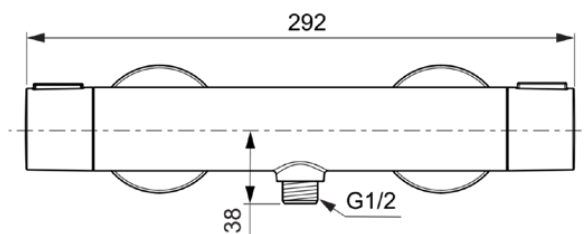

CERATHERM ALU⁺

BD582XG

CERATHERM ALU⁺ | Douchemengkraan 292x105x72 mm in matzwart afwerking, 12 l/min (3 bar) | Thermostatische functie, Water- en energiebesparend, Kernelementen van aluminium

Afbeelding & technische tekening

Algemene informatie

Productcategorie:	Douchemengkranen
Producttype:	Douchemengkraan
Merk:	Ideal Standard
Collectie:	CERATHERM ALU ⁺
Ontwerper:	Palomba Serafini Associati
Colour:	XG - Matzwart
Afwerking van het oppervlak:	mat
Hoogte (mm):	72
Breedte (mm):	292
Lengte / sprong (mm):	105
Bevestigingswijze:	S-koppelingen
Nettogewicht (kg):	1.02
EAN-code:	3800861117155

Naam van het ACS-certificaat: 23 ACC LY 288

Product specificaties

Aantal rozetten:	2
Aantal grepen:	2
Kleurcode:	XG
Kleuromschrijving:	matzwart
Cool Body Technologie:	Nee
Afsluitbare S-koppelingen:	Nee
Instelbare spoeltijd:	Nee
Positie greep:	Zijkant
Materiaal:	Metaal
Materiaalkwaliteit:	Aluminium
Maximale volumestroom bij 3 bar (l/min):	12
Maximale volumestroom bij 3 bar (l/min) voor alle uitgangen:	12
Max. debiet bij 3 bar (l) voor uitloop:	12

Maximale werkdruk (bar):	10
Minimale werkdruk (bar):	0.5
PVD technologie:	Nee
Vorm van de rozet(ten):	Rond
Schroefdraad van de doucheslang:	G 1/2
Oppervlakte dekking:	gecoat
Afwerking van het oppervlak:	mat
Type greep:	Draaiknop
Type temperatuurregeling:	Thermostatisch
Met rozet(ten):	Ja
Met grepen:	Ja
Met badset:	Nee
Met hoofddouche:	Nee
Met legplank(en):	Nee
Met douchecombinatie:	Nee
Bevestigingswijze:	S-koppelingen
Bevestigingswijze:	Wand
Geluidsarme S-koppelingen:	Nee
Met S-koppelingen:	Ja