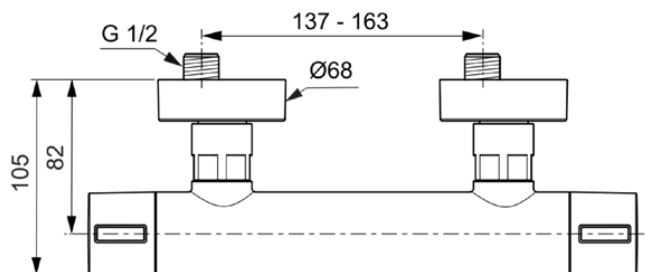

CERATHERM ALU⁺

BD582XG

CERATHERM ALU⁺ | Douchemengkraan 292x105x72 mm in matzwart afwerking, 12 l/min (3 bar) | Thermostatische functie, Water- en energiebesparend, Kernelementen van aluminium

Afbeelding & technische tekening

Algemene informatie

Productcategorie:	Douchemengkranen
Producttype:	Douchemengkraan
Merk:	Ideal Standard
Collectie:	CERATHERM ALU ⁺
Ontwerper:	Palomba Serafini Associati
Colour:	XG - Matzwart
Afwerking van het oppervlak:	mat
Hoogte (mm):	72
Breedte (mm):	292
Lengte / sprong (mm):	105
Bevestigingswijze:	S-koppelingen
Nettogewicht (kg):	1.02
EAN-code:	3800861117155

Naam van het ACS-certificaat: 23 ACC LY 288

Product specificaties

Aantal rozetten:	2
Aantal grepen:	2
Kleurcode:	XG
Kleuromschrijving:	matzwart
Cool Body Technologie:	Nee
Afsluitbare S-koppelingen:	Nee
Instelbare spoeltijd:	Nee
Positie greep:	Zijkant
Materiaal:	Metaal
Materiaalkwaliteit:	Aluminium
Maximale volumestroom bij 3 bar (l/min):	12
Maximale volumestroom bij 3 bar (l/min) voor alle uitgangen:	12
Max. debiet bij 3 bar (l) voor uitloop:	12