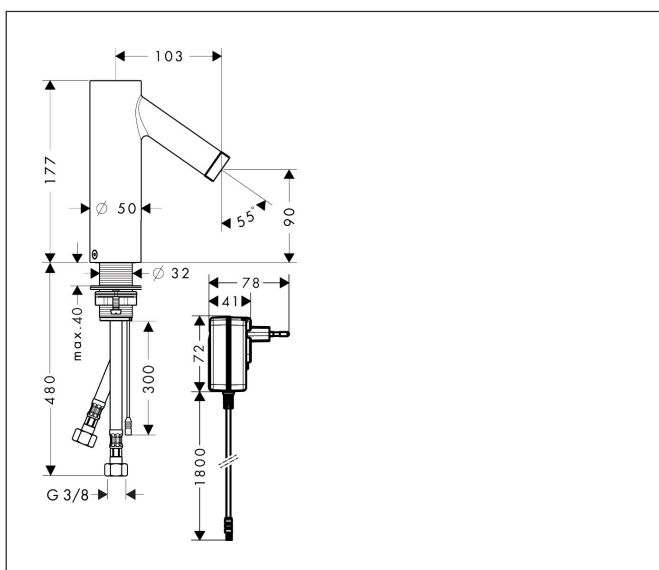

Merk	AXOR
Artikelnaam	AXOR Starck elektronische wastafelmengkraan zonder greep met netstroom
Art.nr.	10145000
Oppervlakte	chrom
Netto prijs	1.034,29 EUR

Product foto

Kenmerken

- voorsprong uitloop 103 mm
- straalsoort: normale straal
- maximale doorstroomhoeveelheid bij 3 bar: 5 l/min
- temperatuur vooraf instelbaar
- infraroodtechnologie
- 230 V / 50 Hz netaansluiting
- looptijd: 10 s
- hygiënische spoeling activeerbaar (automatische waterdoorlaat)
- frequentie van hygiënische spoeling: 24 u
- spoeltijd hygiënische spoeling: 10 s
- duurspoeling activeerbaar (enkele waterdoorlaat gedurende 180 seconden, geschikt voor thermische desinfectie)
- reinigingsmodus: handmatige waterstop voor reiniging van de wastafel
- vuilfilters in de verbindingsslagen

Maat tekeningen

Technologie

Merk AXOR
Artikelnaam **AXOR Starck** elektronische wastafelmengkraan zonder greep met netstroom
Art.nr. 10145000
Oppervlakte chroom
Netto prijs 1.034,29 EUR

Stroomschema

Merk	AXOR
Artikelnaam	AXOR Starck elektronische wastafelmengkraan zonder greep met netstroom
Art.nr.	10145000
Oppervlakte	chrom
Netto prijs	1.034,29 EUR

Pos	Beschrijving	Art.nr.	Prijs
1	kranenkap	92302000	300,40
2	perlator M24x1 (5 l/min)	95379000	32,70
3	O-ring 17x2	98199000	3,00
4	magneetventiel	95654000	147,60
5	O-ring 31x2	98204000	4,80
6	O-ring 41x2	98212000	3,00
7	O-ring 6x2	98458000	3,00
8	O-ring 5x2	98215000	3,00
9	elektronica	92346000	147,60
10	trafo	94269000	113,70
11	vlakdichting	98749000	4,80
12	schachtbevestigingsset compl. (Ø 32)	13961000	20,40
13	stelring	97548000	3,00
14	aansluitslang 450 mm M8x0,75 G3/8	98809000	40,60
15	O-ring 7x1,5	98422000	3,00
16	terugslagklep compl. met vuilfilter	92297000	78,40
17	dichtingsset	95581000	4,80
18	terugslagklep DW 10	96456000	7,70
19	schroef	93272000	3,00
a	schachtverlenging	13898000	64,30