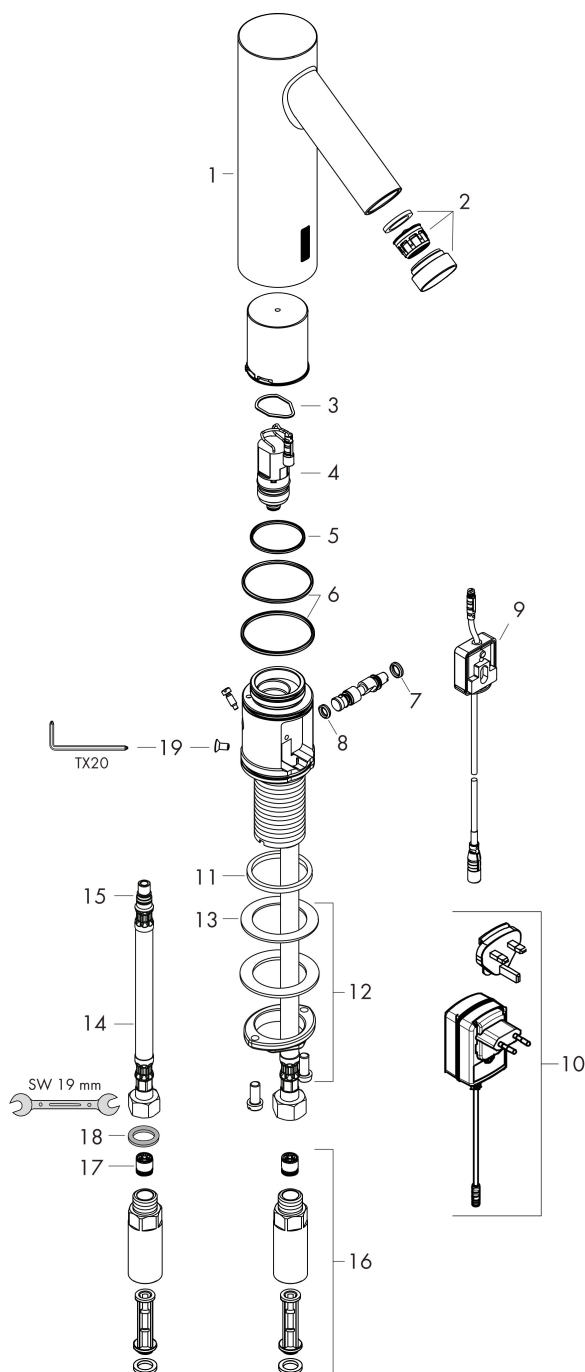

Maat tekeningen

Technologie

Merk AXOR
Artikelnaam **AXOR Starck** elektronische wastafelmengkraan zonder greep met netstroom
Art.nr. 10145000
Oppervlakte chroom
Netto prijs 1.034,29 EUR

Stroomschema

Merk	AXOR
Artikelnaam	AXOR Starck elektronische wastafelmengkraan zonder greep met netstroom
Art.nr.	10145000
Oppervlakte	chrom
Netto prijs	1.034,29 EUR

Explosietekening voor bouwjaar: >02/24

Merk	AXOR
Artikelnaam	AXOR Starck elektronische wastafelmengkraan zonder greep met netstroom
Art.nr.	10145000
Oppervlakte	chrom
Netto prijs	1.034,29 EUR

Onderdelen voor bouwjaar: >02/24

Pos	Beschrijving	Art.nr.	Prijs
1	kranenkap	92302000	300,40
2	perlator M24x1 (5 l/min)	95379000	32,70
3	O-ring 17x2	98199000	3,00
4	magneetventiel	95654000	147,60
5	O-ring 31x2	98204000	4,80
6	O-ring 41x2	98212000	3,00
7	O-ring 6x2	98458000	3,00
8	O-ring 5x2	98215000	3,00
9	elektronica	92346000	147,60
10	trafo	94269000	113,70
11	vlakdichting	98749000	4,80
12	schachtbevestigingsset compl. (Ø 32)	13961000	20,40
13	stelring	97548000	3,00
14	aansluitslang 450 mm M8x0,75 G3/8	98809000	40,60
15	O-ring 7x1,5	98422000	3,00
16	terugslagklep compl. met vuilfilter	92297000	78,40
17	dichtingsset	95581000	4,80
18	terugslagklep DW 10	96456000	7,70
19	schroef	93272000	3,00
a	schachtverlenging	13898000	64,30