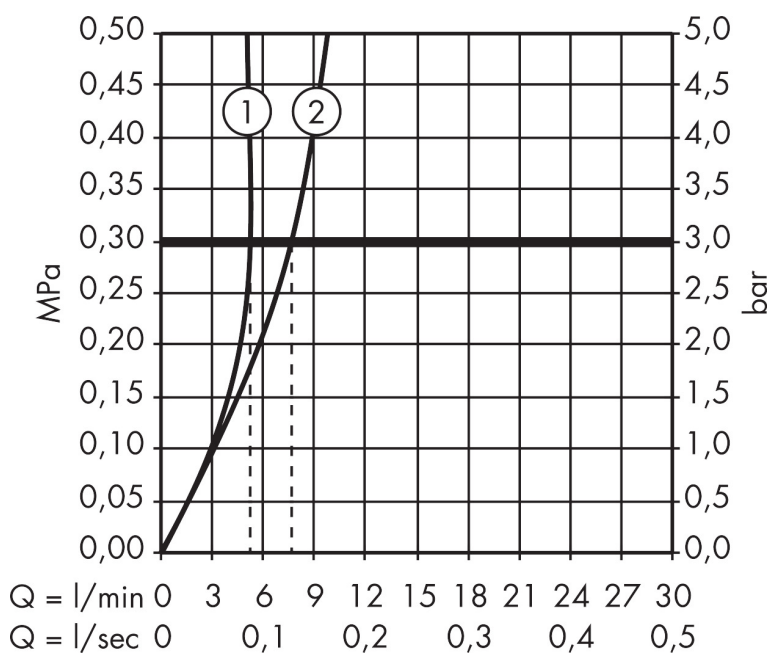

Merk	AXOR
Artikelnaam	AXOR Starck elektronische wastafelmengkraan zonder greep met netstroom
Art.nr.	10145000
Oppervlakte	chrom
Netto prijs	1.034,29 EUR

Product foto

Kenmerken

- voorsprong uitloop 103 mm
- straalsoort: normale straal
- maximale doorstroomhoeveelheid bij 3 bar: 5 l/min
- temperatuur vooraf instelbaar
- infraroodtechnologie
- 230 V / 50 Hz netaansluiting
- looptijd: 10 s
- hygiënische spoeling activeerbaar (automatische waterdoorlaat)
- frequentie van hygiënische spoeling: 24 u
- spoeltijd hygiënische spoeling: 10 s
- duurspoeling activeerbaar (enkele waterdoorlaat gedurende 180 seconden, geschikt voor thermische desinfectie)
- reinigingsmodus: handmatige waterstop voor reiniging van de wastafel
- vuilfilters in de verbindingsslagen

Maat tekeningen

Technologie

Merk AXOR
Artikelnaam **AXOR Starck** elektronische wastafelmengkraan zonder greep met netstroom
Art.nr. 10145000
Oppervlakte chroom
Netto prijs 1.034,29 EUR

Stroomschema

Merk	AXOR
Artikelnaam	AXOR Starck elektronische wastafelmengkraan zonder greep met netstroom
Art.nr.	10145000
Oppervlakte	chrom
Netto prijs	1.034,29 EUR