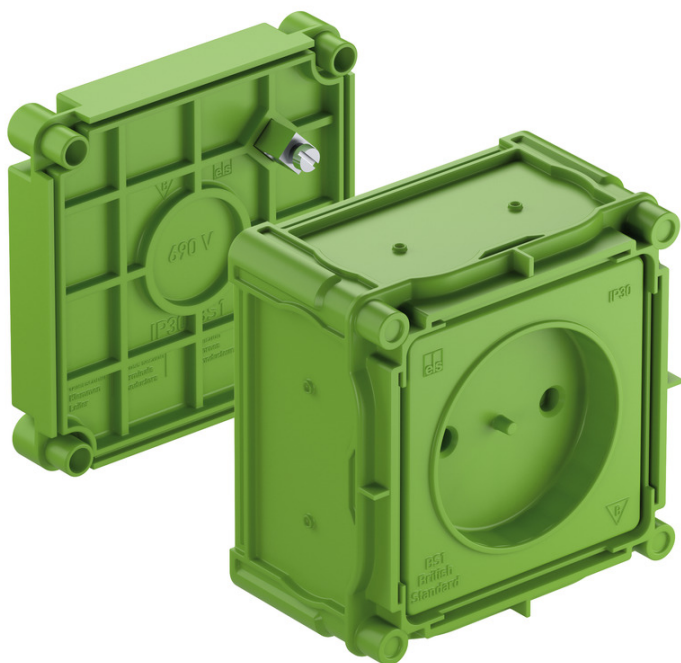

Inbouwdoos voor schakelmateriaal

## BS 1

### BS 1

#### Inbouwdoos voor schakelmateriaal

Artikelnummer: 98700101

Afmetingen: 86 x 86 x 60 mm

Inbouwdoos voor schakelmateriaal, 1-gang-box bij de inbouwdoos voor schakelmateriaal "British Standard", schroefafstand 60,3 mm (2 3/8 inch.), met beschermingsgraad IP30, nominale isolatiespanning: 400V AC, halogeenvrij