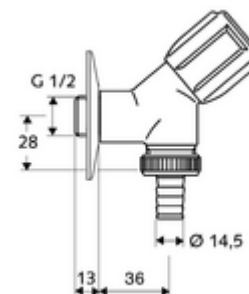

Leveringsgegevens

- Gewicht: 0,34 kg/Stuks
- Verpakkingseenheid: 20

Aanbevolen gerelateerde artikelen

Buisbeluchter

Artikelnr.: 28 602 06 99

Opmerking

- In combinatie met beluchter: Veiligheidscombinatie HD (EN 1717).