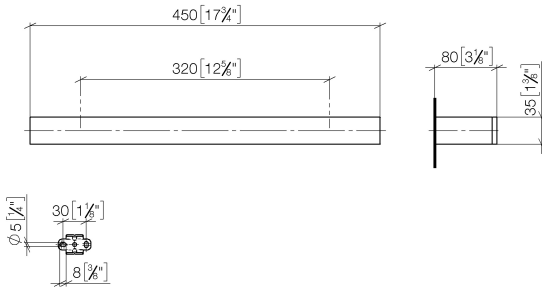

83 070 780

- Stichmaß 320 mm
- Breite 450 mm
- Höhe 35 mm
- Ausladung 80 mm

	Platin	83 070 780-08
	Chrom	83 070 780-00
	Platin gebürstet	83 070 780-06
	Dark Chrome	83 070 780-19
	Messing gebürstet (23kt Gold)	83 070 780-28
	Champagne gebürstet (22kt Gold)	83 070 780-46
	Champagne (22kt Gold)	83 070 780-47
	Dark Platin gebürstet	83 070 780-99

83 070 780

mm [inches]

83 070 780

Produktversion ab 9/1/2022

Ersatzteile für die
anderen
Oberflächenvarianten
finden Sie hier:
Chrom

MEM Badetuchhalter - Platin

MEM

83 070 780

Ersatzteilstückliste

Produktversion ab 9/1/2022

Nr.	Artikelnummer	Benennung	Verbaumenge	Lieferzeit
	05 17 20 717 00 90	Befestigungssatz 35 x 65 x 7 mm -	4	2