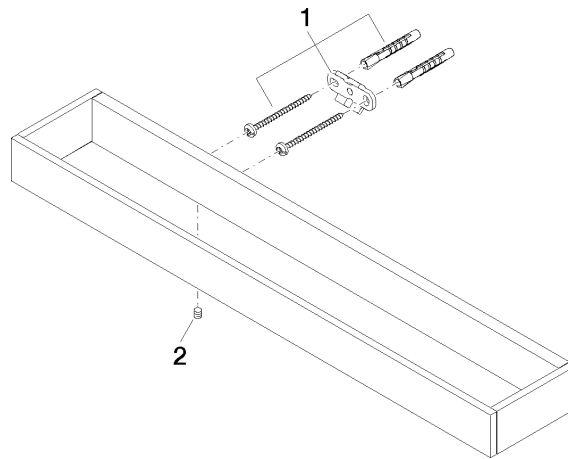

83 070 780

- Stichmaß 320 mm
- Breite 450 mm
- Höhe 35 mm
- Ausladung 80 mm

	Platin	83 070 780-08
	Chrom	83 070 780-00
	Platin gebürstet	83 070 780-06
	Dark Chrome	83 070 780-19
	Messing gebürstet (23kt Gold)	83 070 780-28
	Champagne gebürstet (22kt Gold)	83 070 780-46
	Champagne (22kt Gold)	83 070 780-47
	Dark Platin gebürstet	83 070 780-99

83 070 780

mm [inches]

83 070 780

Produktversion ab 9/1/2022

Ersatzteile für die
anderen
Oberflächenvarianten
finden Sie hier:
Chrom

MEM Badetuchhalter - Platin

MEM

83 070 780

Ersatzteilstückliste

Produktversion ab 9/1/2022

Nr.	Artikelnummer	Benennung	Verbaumenge	Lieferzeit
	05 17 20 717 00 90	Befestigungssatz 35 x 65 x 7 mm -	4	2