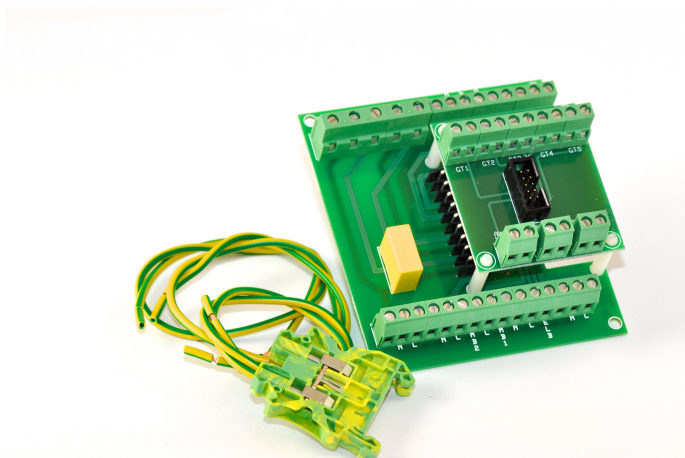

PRODUCTBLAD

87485100150 - Aansluitpaneel

Bosch Thermotechniek

Product nr. **87485100150**
Omschrijving Aansluitpaneel
Merk (product) Nefit
Serie (product) Ketel
Type (product) Onderdeel

Type toebehoren/onderdelen	Overig
Toebehoren	✘
Onderdeel	✔

Leverancier	Artikelnr.	Lange omschrijving (artikel)
Bosch Thermotechniek	87485100150	Aansluitpaneel