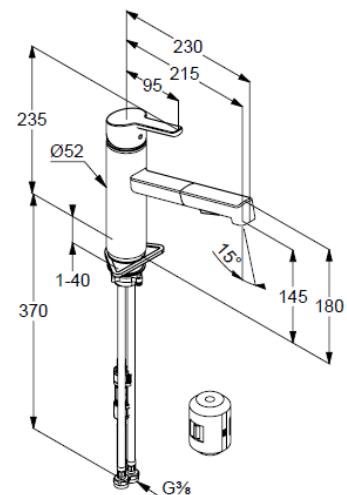

Technische Daten/ Technical Data

KLUDI M3
Spültisch-Armatur
DN 15

Artikel- Nr.: 585813975

Oberfläche:
39 mattschwarz

Artikeltext
Hersteller KLUDI GmbH & Co. KG
Typ: KLUDI M3
Spültisch-Armatur
Artikel- Nr.: 585813975

Spültisch-Armatur
Einhebelmischer
1-Loch Montage
herausziehbare Geschirrbrause
autom. Umstellung: Brause/Strahlregler
Schnellkupplung
geschlossener Hebel, Metall
eigensicher gegen Rückfließen
Keramik-Kartusche
Durchflussmenge bei 3 bar 9 l/min.
schwenkbarer Auslauf (110°)
flexible Druckschläuche G3/8 DVGW zugelassen
Schaftbefestigung

Produktabbildung/ Product picture

Maßzeichnung/ Dimensional drawing

Durchfluss/ Flow rate