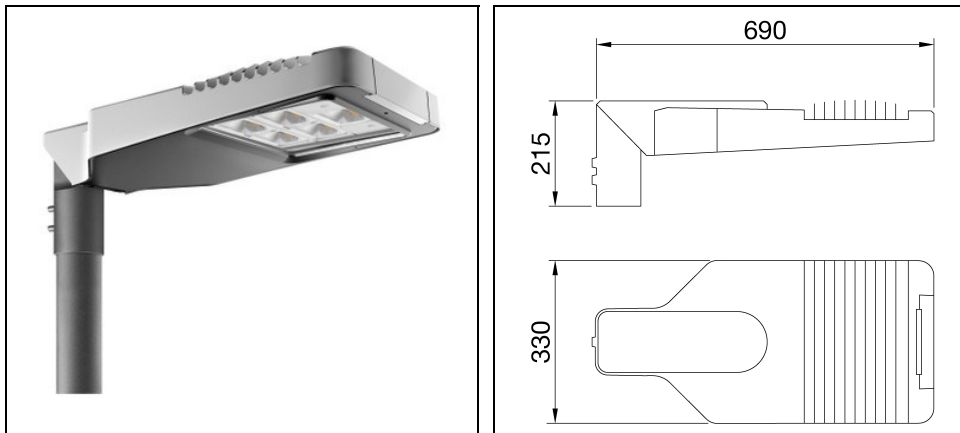

ROAD [5] MEDIUM 5X3 LED WIDE

Bestelnr. GWR521530K

Omschrijving

Straatverlichtingsarmatuur met afscherming, frame en mastbevestiging in EN AB46100 gegoten aluminium met laag kopergehalte:

- Polyester poedercoating
- High-power LED
- Metalen printplaat
- Overspanningsbeveiliging tot 10kV
- Veiligheidsschakelaar
- PA6.6 + FV bedradingsplaat
- Kabelinvoer via PG13,5
- Optisch systeem van hoogreflecterend aluminium
- Afscherming van vlak veiligheidsglas (dikte 4 mm)
- Opening- en sluitsysteem met geïntegreerde handgreep aan de voorzijde
- Geschikt voor omgevingstemperaturen tot 50°C, maar met reductie van de voedingsstroom zoals aangegeven in de handleiding
- Geschikt voor paaltop- en wandinstallatie, verstelbaar in stappen van 5°
- L90B10 (Tq 25°C) > 115.000 h; L90B10 (Tq 40°C) = 115.000 h

Product gegevens

ETIM Groep:	EG000027	ETIM Klasse:	EC000062
-------------	----------	--------------	----------

Algemene informatie

Lamphouder:	LED	Lichtbron:	LED
Reële lichtstroom [lm]:	18700	Armatuur wattage [W]:	155 W
Specifieke lichtstroom [lm/W]:	121	CRI:	70
Kleurtemperatuur [K]:	3000	Kleur / Afwerking:	GR-RAL9006 / Grijs RAL9006
IP waarde:	IP66	IK-J-xxIP:	IK08 5J xx5
Beschermingsklasse:	II	Optiek:	WIDE - Wegoptiek
Nettogewicht [kg]:	9.101	Totale lengte [mm]:	690
Totale breedte [mm]:	330	Totale hoogte [mm]:	215