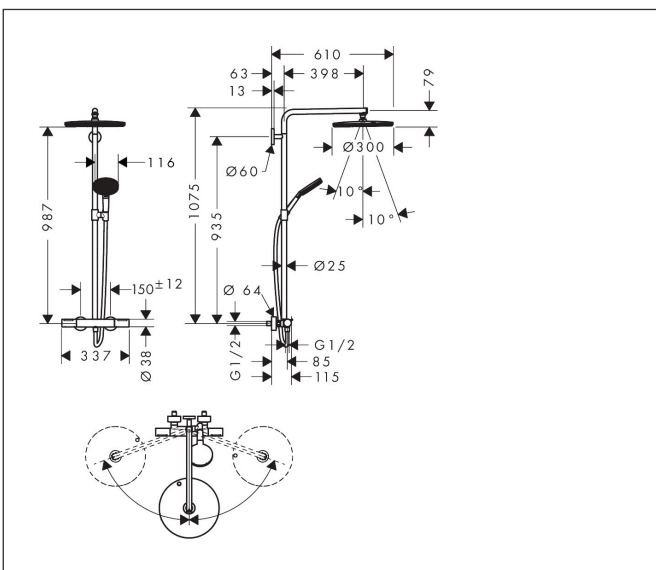

Kenmerken

- bestaat uit: hoofddouche, handdouche, douchethermostaat, schuifstuk, doucheslang, douchestang
- hoofddouche Raindance Alive S 300 1jet
- afmeting straalplaatoppervlak hoofddouche: 300 mm
- Schakelaar straalsoort: maakt het mogelijk om de straalsoort te veranderen, zelfs na montage, Rain (vooraf ingesteld), wijziging naar PowderRain kan bij de montage worden geselecteerd of later eenvoudig worden gewijzigd
- doorstroomregelaar: 6 l/min (met mogelijke toleranties -20%)
- functie van: 5,2 l/min
- straalsoort handdouche: RainAir volle zachte regenstraal, PowderRain, massagestraal
- maximale doorstroomhoeveelheid van handdouche bij 3 bar: 5,6 l/min
- maximale doorstroomhoeveelheid voor Showerpipe bij 3 bar: 6 l/min
- minimale bedrijfsdruk: 1,5 bar
- maximale bedrijfsdruk: 10 bar
- DropGuard vermindert het nadruppelen nadat de douche is gestopt tot slechts enkele seconden.
- handige straalkeuze via Select-knop op de handdouche
- kogelgewricht: hoek hoofddouche verstelbaar
- designafdekking verbergt de straalnoppen, vlak, minimalistisch ontwerp
- straalplaat voor reiniging afneembaar