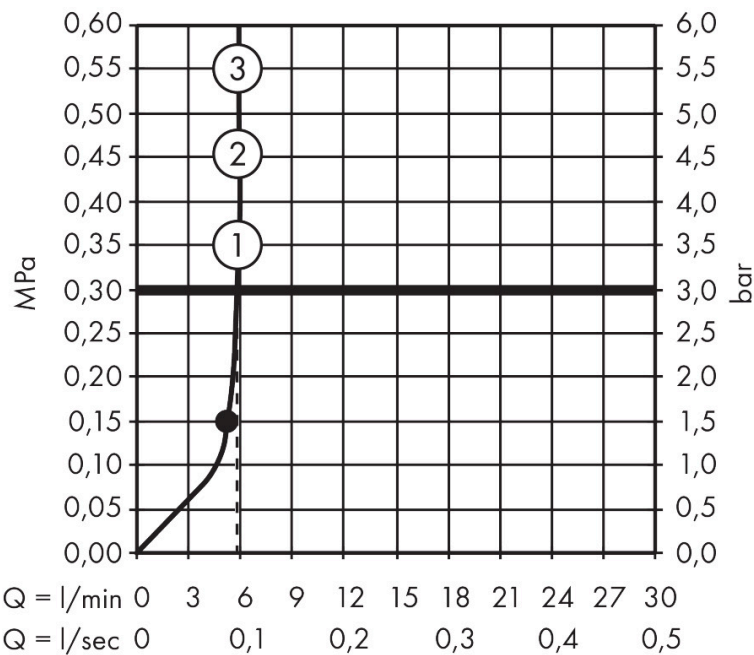

Kenmerken

- bestaat uit: hoofddouche, handdouche, douchethermostaat, schuifstuk, doucheslang, douchestang
- hoofddouche Raindance Alive S 300 1jet
- afmeting straalplaatoppervlak hoofddouche: 300 mm
- Schakelaar straalsoort: maakt het mogelijk om de straalsoort te veranderen, zelfs na montage, Rain (vooraf ingesteld), wijziging naar PowderRain kan bij de montage worden geselecteerd of later eenvoudig worden gewijzigd
- doorstroomregelaar: 6 l/min (met mogelijke toleranties -20%)
- functie van: 5,2 l/min
- straalsoort handdouche: RainAir volle zachte regenstraal, PowderRain, massagestraal
- maximale doorstroomhoeveelheid van handdouche bij 3 bar: 5,6 l/min
- maximale doorstroomhoeveelheid voor Showerpipe bij 3 bar: 6 l/min
- minimale bedrijfsdruk: 1,5 bar
- maximale bedrijfsdruk: 10 bar
- DropGuard vermindert het nadruppelen nadat de douche is gestopt tot slechts enkele seconden.
- handige straalkeuze via Select-knop op de handdouche
- kogelgewricht: hoek hoofddouche verstelbaar
- designafdekking verbergt de straalnoppen, vlak, minimalistisch ontwerp
- straalplaat voor reiniging afneembaar

Technologie

Straalsoorten

Merk hansgrohe
 Artikelnaam **Raindance Alive S Puro** Showerpipe 300 1jet EcoSmart+ met Ecostat Element
 Art.nr. 24594340
 Oppervlakte Brushed Black Chrome
 Netto prijs 1.750,32 EUR

Stroomschema

- 1 PowderRain
- 2 RainAir volle zachte regenstraal
- 3 Doorstroomcapaciteit handdouche

De verbruikswaarden werden in overeenstemming met de praktijk met de bijbehorende armaturen (thermostaat/mengkraan/inbouwventiel) gemeten.