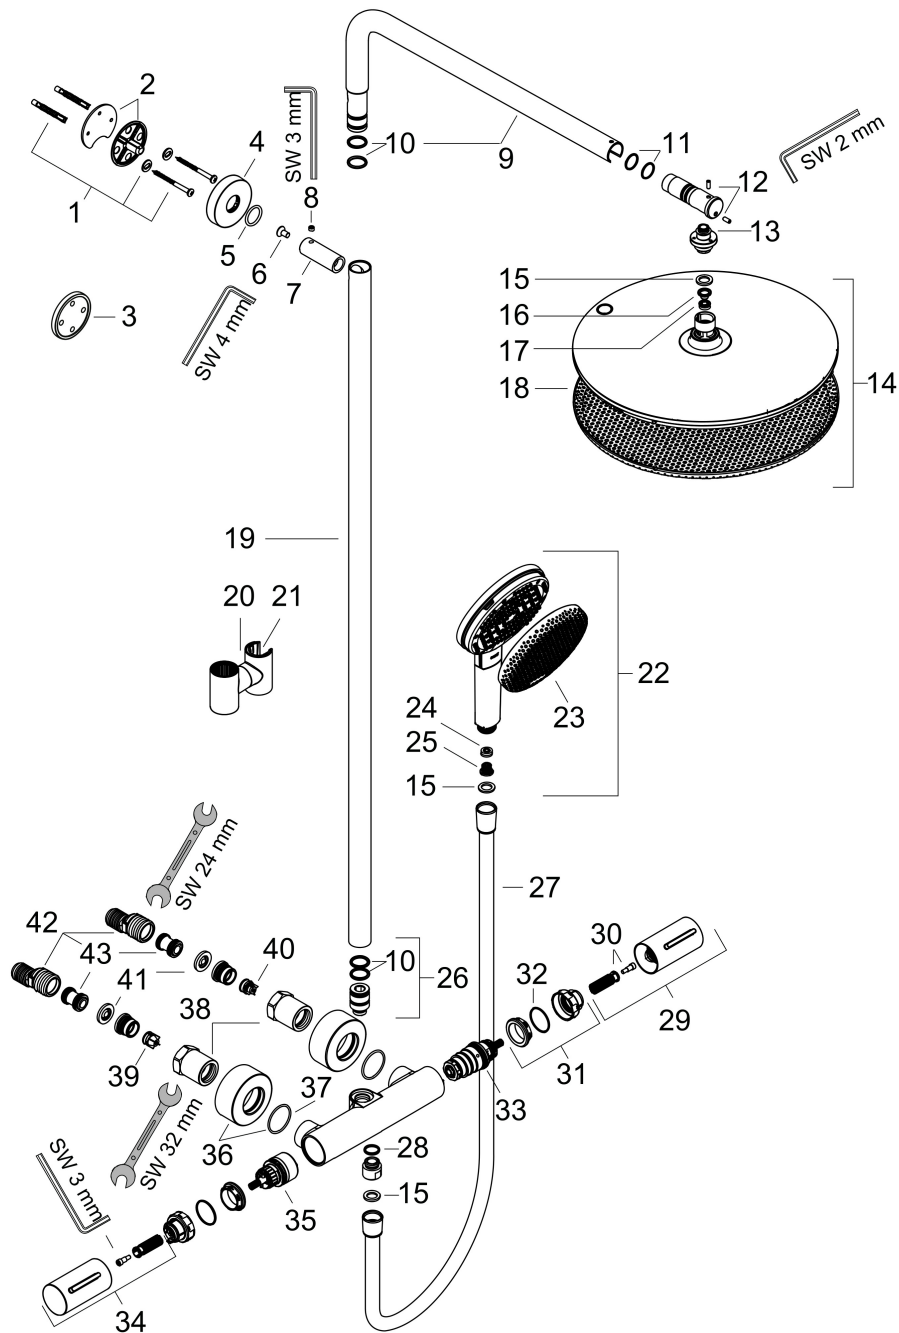

Kenmerken

- bestaat uit: hoofddouche, handdouche, douchethermostaat, schuifstuk, doucheslang, douchestang
- hoofddouche Raindance Alive S 300 1jet
- afmeting straalplaatoppervlak hoofddouche: 300 mm
- Schakelaar straalsoort: maakt het mogelijk om de straalsoort te veranderen, zelfs na montage, Rain (vooraf ingesteld), wijziging naar PowderRain kan bij de montage worden geselecteerd of later eenvoudig worden gewijzigd
- doorstroomregelaar: 6 l/min (met mogelijke toleranties -20%)
- functie van: 5,2 l/min
- straalsoort handdouche: RainAir volle zachte regenstraal, PowderRain, massagestraal
- maximale doorstroomhoeveelheid van handdouche bij 3 bar: 5,6 l/min
- maximale doorstroomhoeveelheid voor Showerpipe bij 3 bar: 6 l/min
- minimale bedrijfsdruk: 1,5 bar
- maximale bedrijfsdruk: 10 bar
- DropGuard vermindert het nadruppelen nadat de douche is gestopt tot slechts enkele seconden.
- handige straalkeuze via Select-knop op de handdouche
- kogelgewricht: hoek hoofddouche verstelbaar
- designafdekking verbergt de straalnoppen, vlak, minimalistisch ontwerp
- straalplaat voor reiniging afneembaar

Stroomschema

- 1 PowderRain
- 2 RainAir volle zachte regenstraal
- 3 Doorstroomcapaciteit handdouche

De verbruikswaarden werden in overeenstemming met de praktijk met de bijbehorende armaturen (thermostaat/mengkraan/inbouwventiel) gemeten.

Merk: hansgrohe
 Artikelnaam: **Raindance Alive S Puro** Showerpipe 300 1jet EcoSmart+ met Ecostat Element
 Art.nr.: 24594340
 Oppervlakte: Brushed Black Chrome
 Netto prijs: 1.750,32 EUR

Explosietekening voor bouwjaar: >04/25