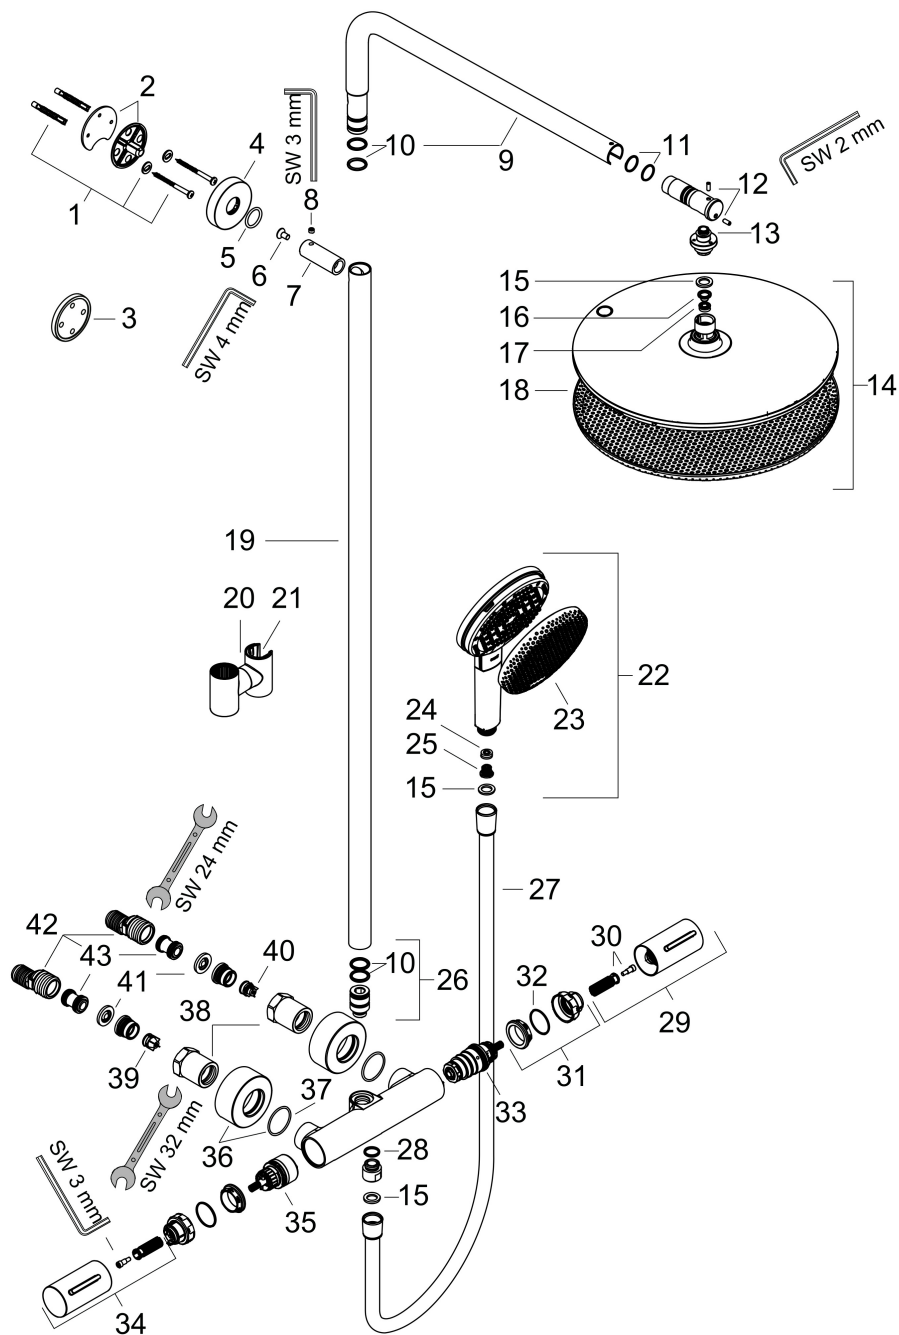

Merk	hansgrohe
Artikelnaam	Raindance Alive S Puro Showerpipe 300 1jet EcoSmart+ met Ecostat Element
Art.nr.	24594000
Oppervlakte	chrom
Netto prijs	1.166,88 EUR

Explosietekening voor bouwjaar: >04/25