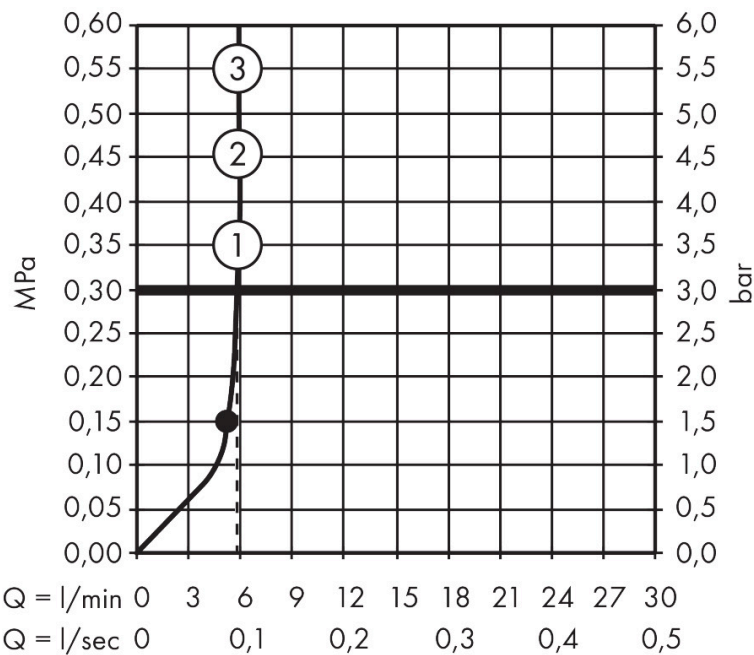

- bestaat uit: hoofddouche, handdouche, douchethermostaat, schuifstuk, doucheslang, douchestang
- hoofddouche Raindance Alive S 300 1jet
- afmeting straalplaatoppervlak hoofddouche: 300 mm
- Schakelaar straalsoort: maakt het mogelijk om de straalsoort te veranderen, zelfs na montage, Rain (vooraf ingesteld), wijziging naar PowderRain kan bij de montage worden geselecteerd of later eenvoudig worden gewijzigd
- doorstroomregelaar: 6 l/min (met mogelijke toleranties -20%)
- functie van: 5,2 l/min
- straalsoort handdouche: RainAir volle zachte regenstraal, PowderRain, massagestraal
- maximale doorstroomhoeveelheid van handdouche bij 3 bar: 5,6 l/min
- maximale doorstroomhoeveelheid voor Showerpipe bij 3 bar: 6 l/min
- minimale bedrijfsdruk: 1,5 bar
- maximale bedrijfsdruk: 10 bar
- DropGuard vermindert het nadruppelen nadat de douche is gestopt tot slechts enkele seconden.
- handige straalkeuze via Select-knop op de handdouche
- kogelgewricht: hoek hoofddouche verstelbaar
- designafdekking verbergt de straalnoppen, vlak, minimalistisch ontwerp
- straalplaat voor reiniging afneembaar

Technologie

Straalsoorten

Merk hansgrohe
 Artikelnaam **Raindance Alive S Puro** Showerpipe 300 1jet EcoSmart+ met Ecostat Element
 Art.nr. 24594000
 Oppervlakte chroom
 Netto prijs 1.166,88 EUR

Stroomschema

- 1 PowderRain
- 2 RainAir volle zachte regenstraal
- 3 Doorstroomcapaciteit handdouche

De verbruikswaarden werden in overeenstemming met de praktijk met de bijbehorende armaturen (thermostaat/mengkraan/inbouwventiel) gemeten.