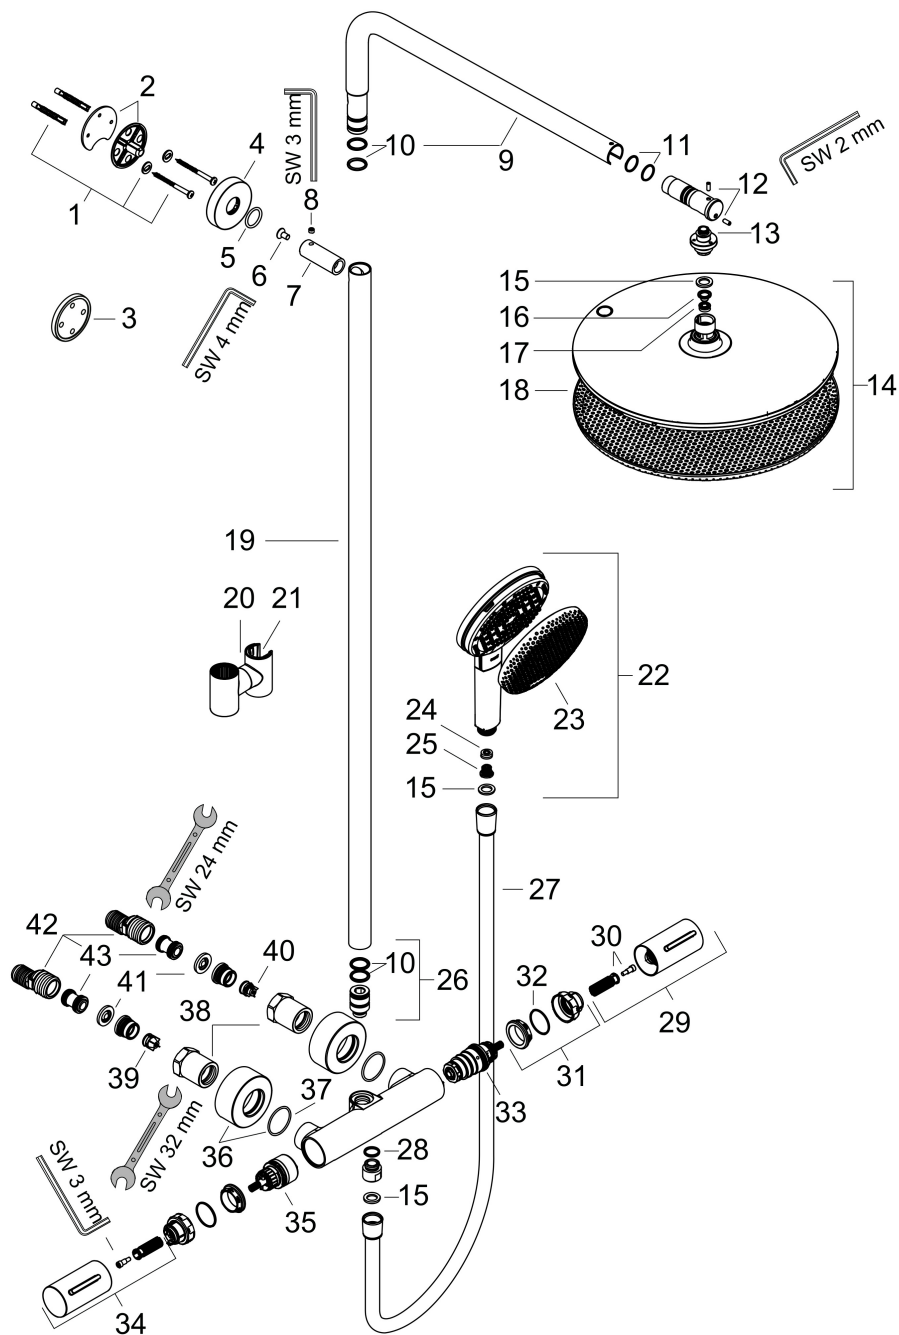

Merk	hansgrohe
Artikelnaam	Raindance Alive S Puro Showerpipe 300 1jet EcoSmart+ met Ecostat Element
Art.nr.	24594700
Oppervlakte	mat wit
Netto prijs	1.516,94 EUR

Explosietekening voor bouwjaar: >04/25