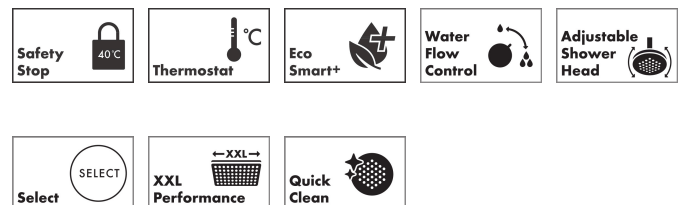

Technologie