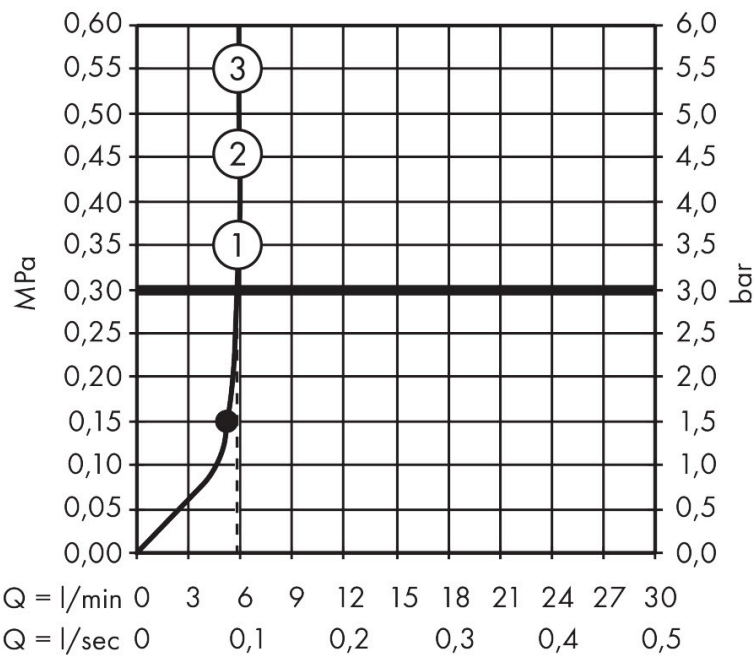

- bestaat uit: hoofddouche, handdouche, douchethermostaat, schuifstuk, doucheslang, douchestang
- hoofddouche Raindance Alive S 300 1jet
- afmeting straalplaatoppervlak hoofddouche: 300 mm
- Schakelaar straalsoort: maakt het mogelijk om de straalsoort te veranderen, zelfs na montage, Rain (vooraf ingesteld), wijziging naar PowderRain kan bij de montage worden geselecteerd of later eenvoudig worden gewijzigd
- doorstroomregelaar: 6 l/min (met mogelijke toleranties -20%)
- functie van: 5,2 l/min
- straalsoort handdouche: RainAir volle zachte regenstraal, PowderRain, massagestraal
- maximale doorstroomhoeveelheid van handdouche bij 3 bar: 5,6 l/min
- maximale doorstroomhoeveelheid voor Showerpipe bij 3 bar: 6 l/min
- minimale bedrijfsdruk: 1,5 bar
- maximale bedrijfsdruk: 10 bar
- DropGuard vermindert het nadruppelen nadat de douche is gestopt tot slechts enkele seconden.
- handige straalkeuze via Select-knop op de handdouche
- kogelgewricht: hoek hoofddouche verstelbaar
- designafdekking verbergt de straalnoppen, vlak, minimalistisch ontwerp
- straalplaat voor reiniging afneembaar

Technologie

Straalsoorten

Merk hansgrohe
 Artikelnaam **Raindance Alive S Puro** Showerpipe 300 1jet EcoSmart+ met Ecostat Element
 Art.nr. 24594700
 Oppervlakte mat wit
 Netto prijs 1.516,94 EUR

Stroomschema

- 1 PowderRain
- 2 RainAir volle zachte regenstraal
- 3 Doorstroomcapaciteit handdouche

De verbruikswaarden werden in overeenstemming met de praktijk met de bijbehorende armaturen (thermostaat/mengkraan/inbouwventiel) gemeten.