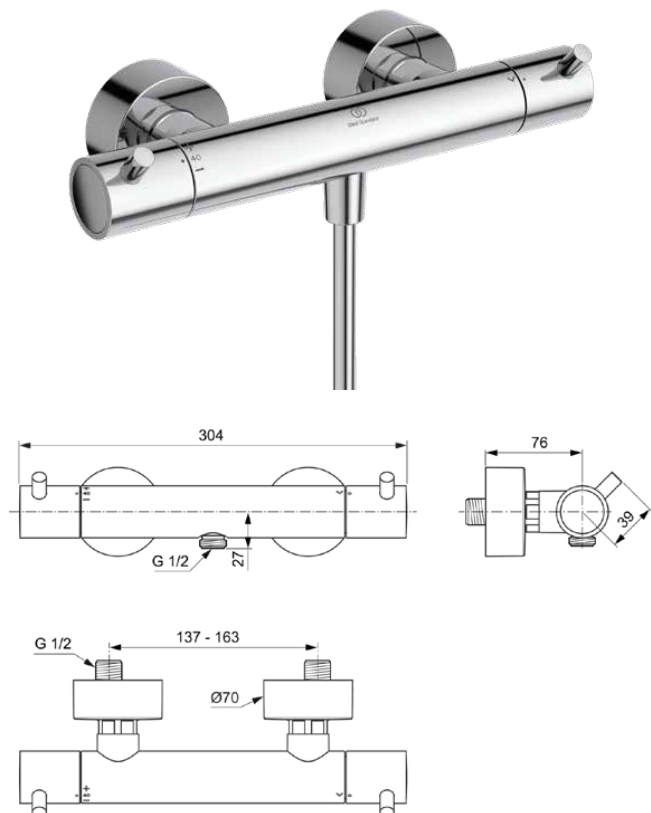

CERATHERM T125

A7587AA

CERATHERM T125 | Douchemengkraan 304x115x74 mm in chroom afwerking, 22 l/min (3 bar) | Thermostatische functie, Water- en energiebesparend, Veiligheidsstop, SmartShine

Afbeelding & technische tekening

Algemene informatie

Productcategorie:	Douchemengkranen
Producttype:	Douchemengkraan
Merk:	Ideal Standard
Collectie:	CERATHERM T125
Ontwerper:	Ideal Standard
Colour:	AA - Chroom
Afwerking van het oppervlak:	glanzend
Hoogte (mm):	74
Breedte (mm):	304
Lengte / sprong (mm):	115
Bevestigingswijze:	S-koppelingen
Nettogewicht (kg):	1.49
VVS:	722584204
EAN-code:	4015413351713

Normen:	EN 1111 DIN 4109-1
Naam van het ACS-certificaat:	19 ACC LY 746_747

Product specificaties

Aantal rozetten:	2
Aantal grepen:	2
Kleurcode:	AA
Kleuromschrijving:	chroom
Cool Body Technologie:	Nee
Afsluitbare S-koppelingen:	Nee
Instelbare spoeltijd:	Nee
Positie greep:	Zijkant
Materiaal:	Metaal
Materiaalkwaliteit:	Messing
Maximale volumestroom bij 3 bar (l/min):	22
Maximale volumestroom bij 3 bar (l/min) voor alle uitgangen:	22

CERATHERM T125

A7587AA

CERATHERM T125 | Douchemengkraan 304x115x74 mm in chroom afwerking, 22 l/min (3 bar) | Thermostatische functie, Water- en energiebesparend, Veiligheidsstop, SmartShine

Product specificaties