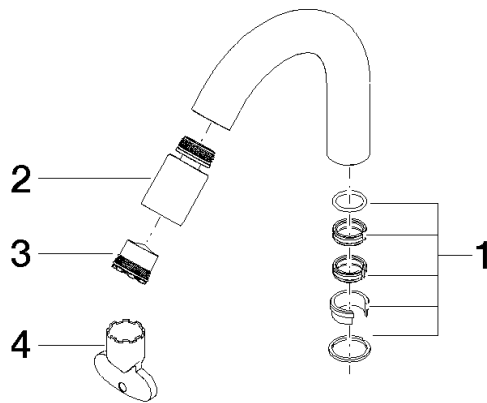

Auslauf 85 mm, 5,7 l/min. - Dark Platinum gebürstet

90 28 22 314 00

Auslauf 85 mm, 5,7 l/min. - Dark Platinum gebürstet

90 28 22 314 00

Auslauf 85 mm, 5,7 l/min. - Dark Platinum gebürstet

90 28 22 314 00

Auslauf 85 mm, 5,7 l/min. - Dark Platinum gebürstet

90 28 22 314 00

Produktversion bis 10/1/2020

Produktversion ab 10/1/2020

Auslauf 85 mm, 5,7 l/min. - Dark Platinum gebürstet

90 28 22 314 00

Ersatzteilstückliste

Produktversion bis 10/1/2020

Produktversion ab 10/1/2020

Nr.	Artikelnummer	Benennung	Verbaumenge	Lieferzeit
	90 28 10 166 00 90	Dichtungssatz Ø 22 x 50 mm -	4	2