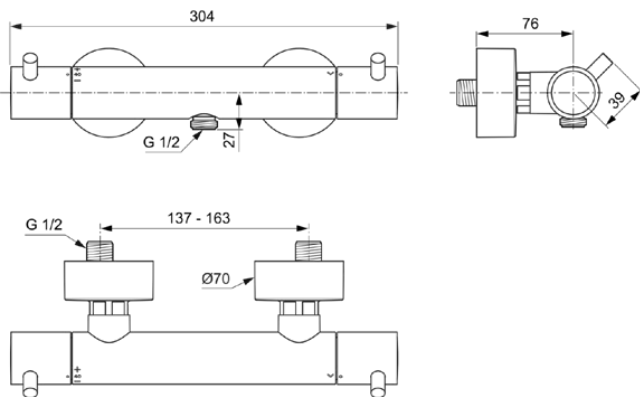

## A7587GN

CERATHERM T125 | Douchemengkraan 304x115x74 mm in Silver Storm afwerking, 22 l/min (3 bar) | Thermostatische functie, Water- en energiebesparend, Veiligheidsstop, PVD technologie

### Algemene informatie

Productcategorie:	Douchemengkranen
Producttype:	Douchemengkraan
Merk:	Ideal Standard
Collectie:	CERATHERM T125
Ontwerper:	Ideal Standard
Colour:	GN - Silver Storm
Afwerking van het oppervlak:	satijn
Hoogte (mm):	74
Breedte (mm):	304
Lengte / sprong (mm):	115
Bevestigingswijze:	S-koppelingen
Nettogewicht (kg):	1.64
EAN-code:	4015413352512