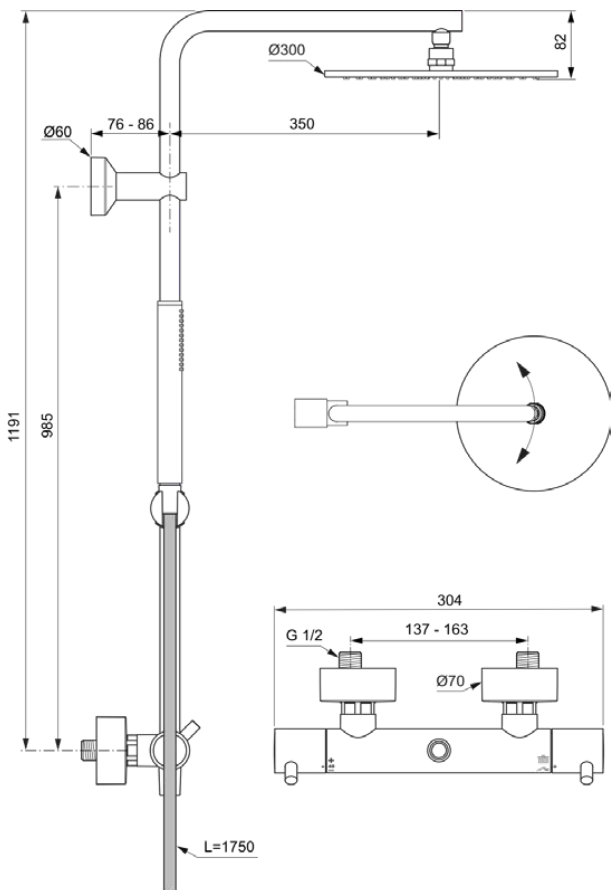

CERATHERM T125

A7589A2

CERATHERM T125 | Douchesysteem 304x576x1191 mm in brushed gold afwerking, 12.0 l/min (3 bar) | Thermostatische functie, Water- en energiebesparend, PVD technologie

Afbeelding & technische tekening

Algemene informatie

Productcategorie:	Douchesystemen
Producttype:	Douchesysteem
Merk:	Ideal Standard
Collectie:	CERATHERM T125
Ontwerper:	Ideal Standard
Colour:	A2 - Brushed Gold
Afwerking van het oppervlak:	satijn
Hoogte (mm):	1191
Breedte (mm):	304
Lengte / sprong (mm):	576 - 586
Bevestigingswijze:	S-koppelingen
Nettogewicht (kg):	4.40
EAN-code:	4015413352529

Producten die meegeleverd worden

BE175A2:	IDEALRAIN Doucheslang 1750 mm in brushed gold afwerking
A5803A2:	IDEALRAIN Hoofddouche 300x58x300 mm in brushed gold afwerking, 12 l/min (3 bar)
BC774A2:	IDEALRAIN 1-functie handdouche 25x25x198 mm in brushed gold afwerking, 8 l/min (3 bar)

CERATHERM T125

A7589A2

CERATHERM T125 | Douchesysteem 304x576x1191 mm in brushed gold afwerking, 12.0 l/min (3 bar) | Thermostatische functie, Water- en energiebesparend, PVD technologie

Product specificaties