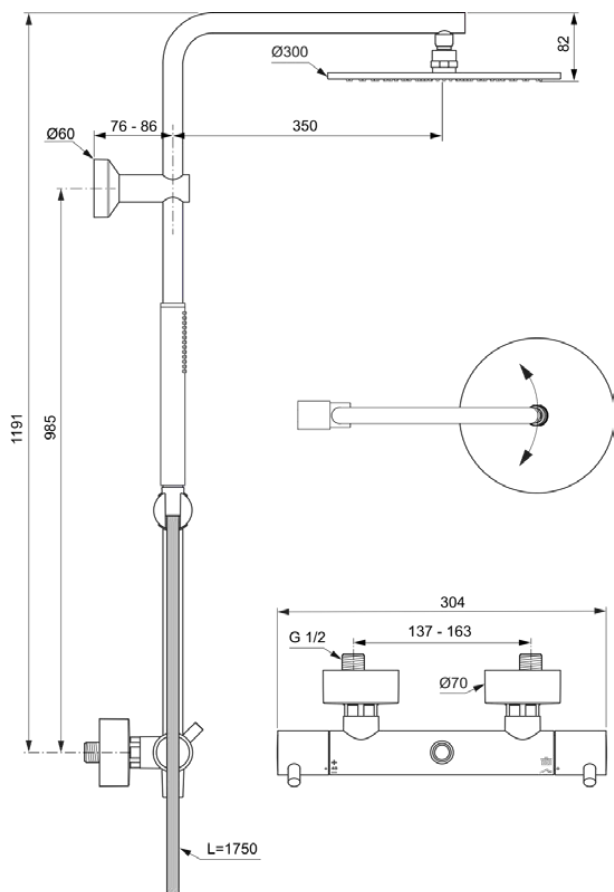

CERATHERM T125

A7589A5

CERATHERM T125 | Douchesysteem 304x576x1191 mm in magnetic grey afwerking, 12.0 l/min (3 bar) | Thermostatische functie, Water- en energiebesparend, PVD technologie

Afbeelding & technische tekening

Algemene informatie

Productcategorie:	Douchesystemen
Producttype:	Douchesysteem
Merk:	Ideal Standard
Collectie:	CERATHERM T125
Ontwerper:	Ideal Standard
Colour:	A5 - Magnetic Grey
Afwerking van het oppervlak:	satijn
Hoogte (mm):	1191
Breedte (mm):	304
Lengte / sprong (mm):	576 - 586
Bevestigingswijze:	S-koppelingen
Nettogewicht (kg):	5.36
EAN-code:	4015413352536

Producten die meegeleverd worden

BE175A5:	IDEALRAIN Doucheslang 1750 mm in magnetic grey afwerking
A5803A5:	IDEALRAIN Hoofddouche 300x58x300 mm in magnetic grey afwerking, 12 l/min (3 bar)
BC774A5:	IDEALRAIN 1-functie handdouche 25x25x198 mm in magnetic grey afwerking, 8 l/min (3 bar)

CERATHERM T125

A7589A5

CERATHERM T125 | Douchesysteem 304x576x1191 mm in magnetic grey afwerking, 12.0 l/min (3 bar) | Thermostatische functie, Water- en energiebesparend, PVD technologie

Product specificaties