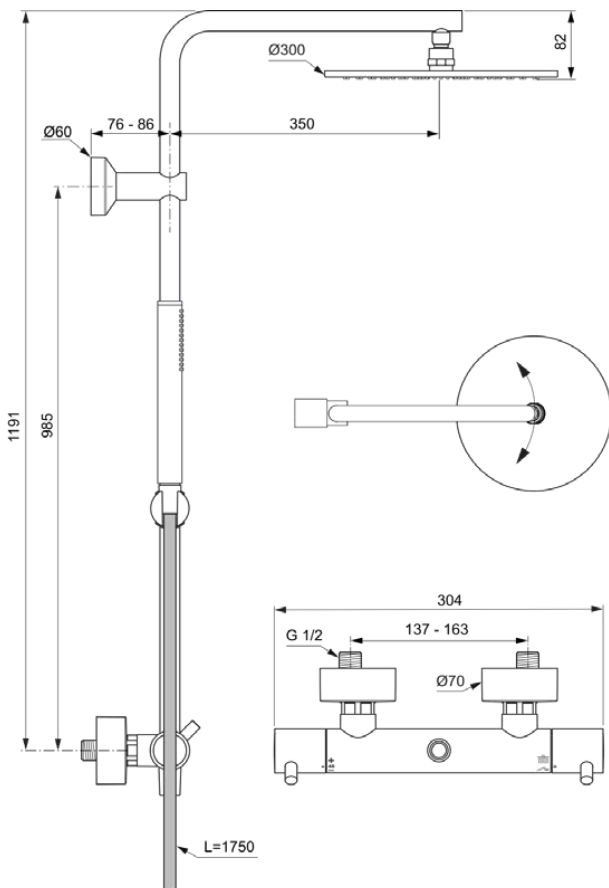

CERATHERM T125

A7589AA

CERATHERM T125 | Douchesysteem 304x576x1191 mm in chroom afwerking, 12.0 l/min (3 bar) | Thermostatische functie, Water- en energiebesparend

Afbeelding & technische tekening

Algemene informatie

Productcategorie:	Douchesystemen
Producttype:	Douchesysteem
Merk:	Ideal Standard
Collectie:	CERATHERM T125
Ontwerper:	Ideal Standard
Colour:	AA - Chroom
Afwerking van het oppervlak:	glanzend
Hoogte (mm):	1191
Breedte (mm):	304
Lengte / sprong (mm):	576 - 586
Bevestigingswijze:	S-koppelingen
Nettogewicht (kg):	4.40
EAN-code:	4015413351737

Producten die meegeleverd worden

BE175AA:	IDEALRAIN Doucheslang 1750 mm in chroom afwerking
A5803AA:	IDEALRAIN Hoofddouche 300x58x300 mm in chroom afwerking, 12 l/min (3 bar)
BC774AA:	IDEALRAIN 1-functie handdouche 25x25x198 mm in chroom afwerking, 8 l/min (3 bar)

CERATHERM T125

A7589AA

CERATHERM T125 | Douchesysteem 304x576x1191 mm in chroom afwerking, 12.0 l/min (3 bar) | Thermostatische functie, Water- en energiebesparend

Product specificaties

Maximale volumestroom bij 3 bar (l/min):	12.0
Maximale volumestroom bij 3 bar (l/min) voor alle uitgangen:	8/12
Max. debiet bij 3 bar (l) voor handdouche:	8
Max. debiet bij 3 bar (l) voor hoofddouche:	12
Maximale werkdruk (bar):	10
Minimale werkdruk (bar):	0.5
PVD technologie:	Nee
Verticaal verstelbare douchestang:	Nee
SmartShine:	Ja
Oppervlakte dekking:	verchromd
Afwerking van het oppervlak:	glanzend
Temperatuurbegrenzer:	Ja
Thermostatisch:	Ja
Type greep:	Pin
Type temperatuurregeling:	Thermostatisch
Met omstelling:	Ja
Met handdouche:	Ja
Met badset:	Nee
Met hoofddouche:	Ja
Met legplank(en):	Nee
Met doucheslang:	Ja
Met douchecombinatie:	Nee
Met zijdouche:	Nee
Met glijstuk:	Ja
Met zeepbak:	Nee
Met wandbeugel:	Nee
Met wandaansluitbocht:	Nee
Inclusief bevestigingsmateriaal:	Ja
Bevestigingswijze:	S-koppelingen
Bevestigingswijze:	Wand
Geluidsarme S-koppelingen:	Nee
Met S-koppelingen:	Ja
Met terugslagklep:	Ja