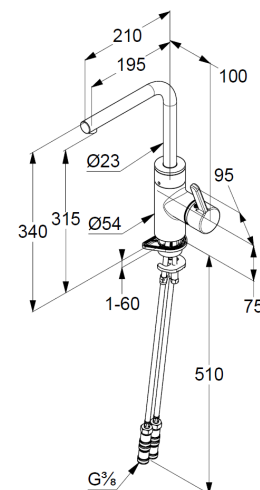

Hybrid Kartusche mit Heißwasserbegrenzung

mit Magnetventil

Durchflussmenge bei 3 bar

4,5 l/min. elektronik

10,5 l/min. manuell

schwenkbarer Auslauf (360°)

flexible Druckschläuche G3/8 DVGW zugelassen

mit integrierten Rückflussverhinderern

mit Schmutzfangsieben

Schnell-Montagesystem

Produktabbildung/ Product picture

Maßzeichnung/ Dimensional drawing

Durchfluss/ Flow rate