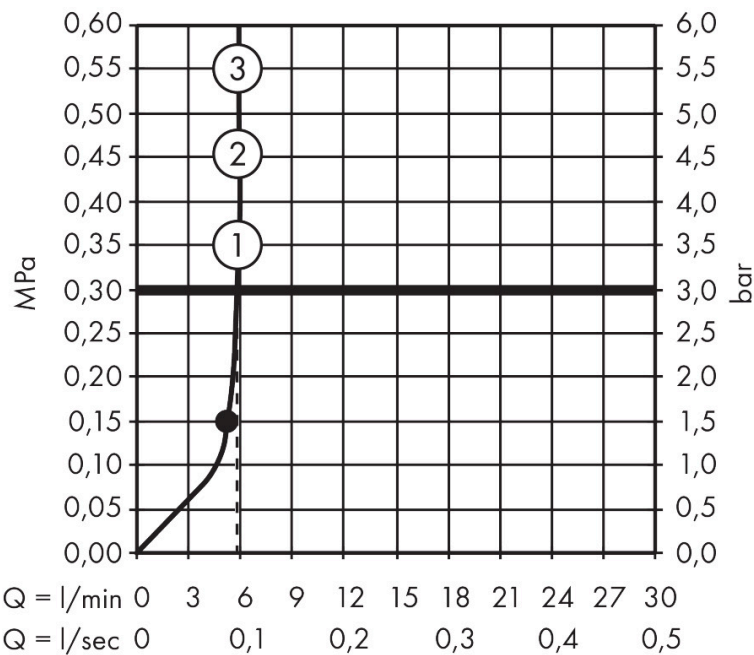

- bestaat uit: hoofddouche, handdouche, douchethermostaat, schuifstuk, doucheslang, douchestang
- hoofddouche Raindance Alive S 300 1jet
- afmeting straalplaatoppervlak hoofddouche: 300 mm
- Schakelaar straalsoort: maakt het mogelijk om de straalsoort te veranderen, zelfs na montage, Rain (vooraf ingesteld), wijziging naar PowderRain kan bij de montage worden geselecteerd of later eenvoudig worden gewijzigd
- doorstroomregelaar: 6 l/min (met mogelijke toleranties -20%)
- functie van: 5,2 l/min
- straalsoort handdouche: RainAir volle zachte regenstraal, PowderRain, massagestraal
- maximale doorstroomhoeveelheid van handdouche bij 3 bar: 5,6 l/min
- maximale doorstroomhoeveelheid voor Showerpipe bij 3 bar: 6 l/min
- minimale bedrijfsdruk: 1,5 bar
- maximale bedrijfsdruk: 10 bar
- DropGuard vermindert het nadruppelen nadat de douche is gestopt tot slechts enkele seconden.
- handige straalkeuze via Select-knop op de handdouche
- kogelgewricht: hoek hoofddouche verstelbaar
- designafdekking verbergt de straalnoppen, vlak, minimalistisch ontwerp
- straalplaat voor reiniging afneembaar

Technologie

Straalsoorten

Merk hansgrohe
 Artikelnaam **Raindance Alive S Puro** Showerpipe 300 1jet EcoSmart+ met Ecostat Element
 Art.nr. 24594670
 Oppervlakte mat zwart
 Netto prijs 1.516,94 EUR

Stroomschema

- 1 PowderRain
- 2 RainAir volle zachte regenstraal
- 3 Doorstroomcapaciteit handdouche

De verbruikswaarden werden in overeenstemming met de praktijk met de bijbehorende armaturen (thermostaat/mengkraan/inbouwventiel) gemeten.