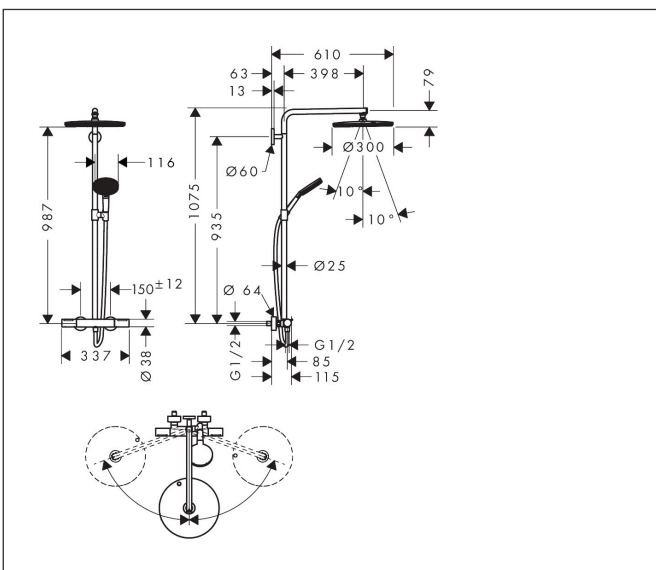

Merk hansgrohe
 Artikelnaam **Raindance Alive S Puro** Showerpipe 300 1jet EcoSmart+ met Ecostat Element
 Art.nr. 24594670
 Oppervlakte mat zwart
 Netto prijs 1.516,94 EUR

Product foto

Maat tekeningen

Kenmerken

- bestaat uit: hoofddouche, handdouche, douchethermostaat, schuifstuk, doucheslang, douchestang
- hoofddouche Raindance Alive S 300 1jet
- afmeting straalplaatoppervlak hoofddouche: 300 mm
- Schakelaar straalsoort: maakt het mogelijk om de straalsoort te veranderen, zelfs na montage, Rain (vooraf ingesteld), wijziging naar PowderRain kan bij de montage worden geselecteerd of later eenvoudig worden gewijzigd
- doorstroomregelaar: 6 l/min (met mogelijke toleranties -20%)
- functie van: 5,2 l/min
- straalsoort handdouche: RainAir volle zachte regenstraal, PowderRain, massagestraal
- maximale doorstroomhoeveelheid van handdouche bij 3 bar: 5,6 l/min
- maximale doorstroomhoeveelheid voor Showerpipe bij 3 bar: 6 l/min
- minimale bedrijfsdruk: 1,5 bar
- maximale bedrijfsdruk: 10 bar
- DropGuard vermindert het nadruppelen nadat de douche is gestopt tot slechts enkele seconden.
- handige straalkeuze via Select-knop op de handdouche
- kogelgewricht: hoek hoofddouche verstelbaar
- designafdekking verbergt de straalnoppen, vlak, minimalistisch ontwerp
- straalplaat voor reiniging afneembaar

Technologie

Straalsoorten

Merk hansgrohe
 Artikelnaam **Raindance Alive S Puro** Showerpipe 300 1jet EcoSmart+ met Ecostat Element
 Art.nr. 24594670
 Oppervlakte mat zwart
 Netto prijs 1.516,94 EUR

Stroomschema