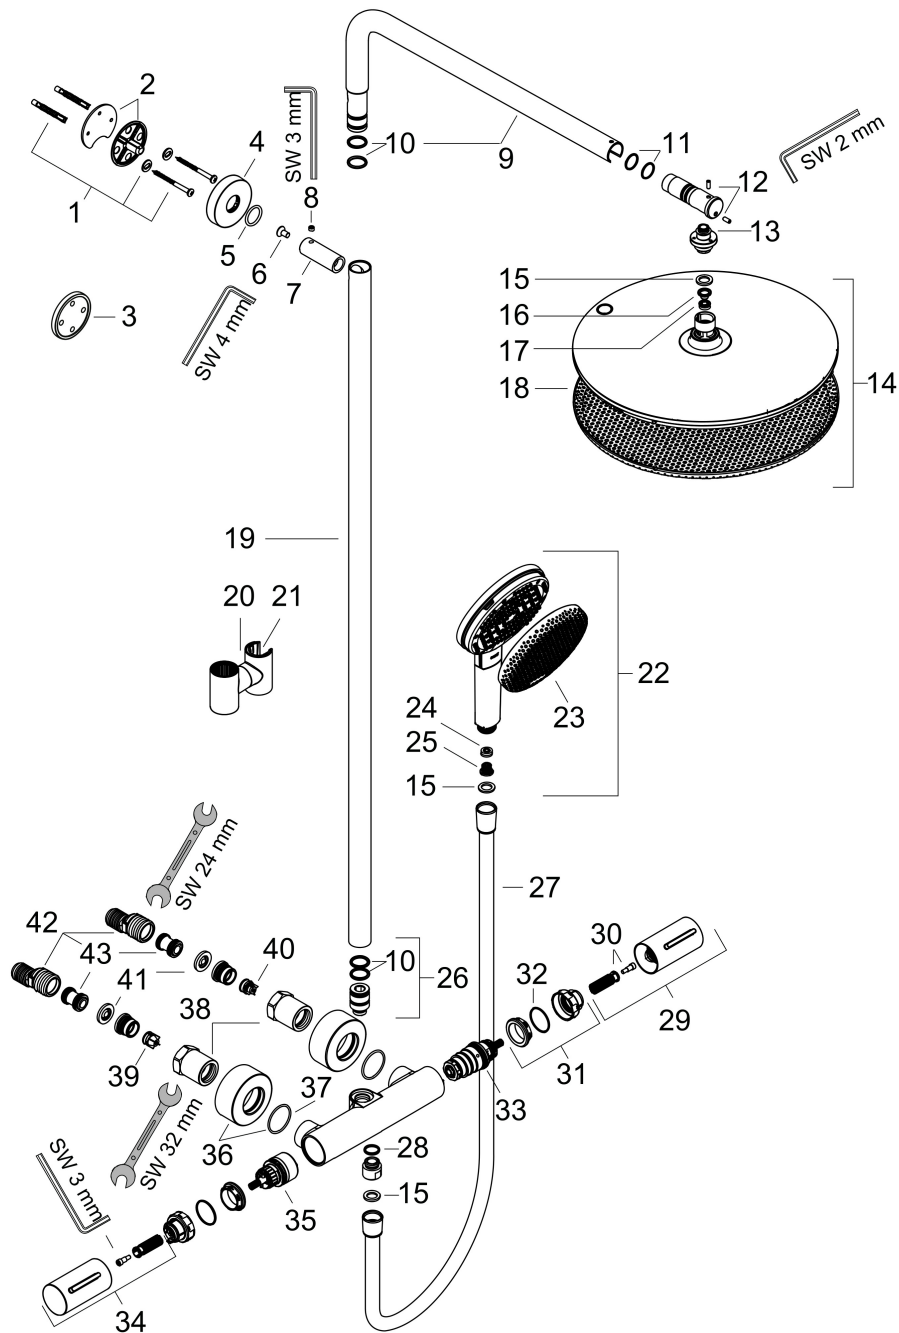

Merk hansgrohe
 Artikelnaam **Raindance Alive S Puro** Showerpipe 300 1jet EcoSmart+ met Ecostat Element
 Art.nr. 24594670
 Oppervlakte mat zwart
 Netto prijs 1.516,94 EUR

Product foto

Maat tekeningen

Kenmerken

- bestaat uit: hoofddouche, handdouche, douchethermostaat, schuifstuk, doucheslang, douchestang
- hoofddouche Raindance Alive S 300 1jet
- afmeting straalplaatoppervlak hoofddouche: 300 mm
- Schakelaar straalsoort: maakt het mogelijk om de straalsoort te veranderen, zelfs na montage, Rain (vooraf ingesteld), wijziging naar PowderRain kan bij de montage worden geselecteerd of later eenvoudig worden gewijzigd
- doorstroomregelaar: 6 l/min (met mogelijke toleranties -20%)
- functie van: 5,2 l/min
- straalsoort handdouche: RainAir volle zachte regenstraal, PowderRain, massagestraal
- maximale doorstroomhoeveelheid van handdouche bij 3 bar: 5,6 l/min
- maximale doorstroomhoeveelheid voor Showerpipe bij 3 bar: 6 l/min
- minimale bedrijfsdruk: 1,5 bar
- maximale bedrijfsdruk: 10 bar
- DropGuard vermindert het nadruppelen nadat de douche is gestopt tot slechts enkele seconden.
- handige straalkeuze via Select-knop op de handdouche
- kogelgewricht: hoek hoofddouche verstelbaar
- designafdekking verbergt de straalnoppen, vlak, minimalistisch ontwerp
- straalplaat voor reiniging afneembaar

Technologie

Straalsoorten

Merk hansgrohe
 Artikelnaam **Raindance Alive S Puro** Showerpipe 300 1jet EcoSmart+ met Ecostat Element
 Art.nr. 24594670
 Oppervlakte mat zwart
 Netto prijs 1.516,94 EUR

Stroomschema

Merk	hansgrohe
Artikelnaam	Raindance Alive S Puro Showerpipe 300 1jet EcoSmart+ met Ecostat Element
Art.nr.	24594670
Oppervlakte	mat zwart
Netto prijs	1.516,94 EUR

Explosietekening voor bouwjaar: >04/25