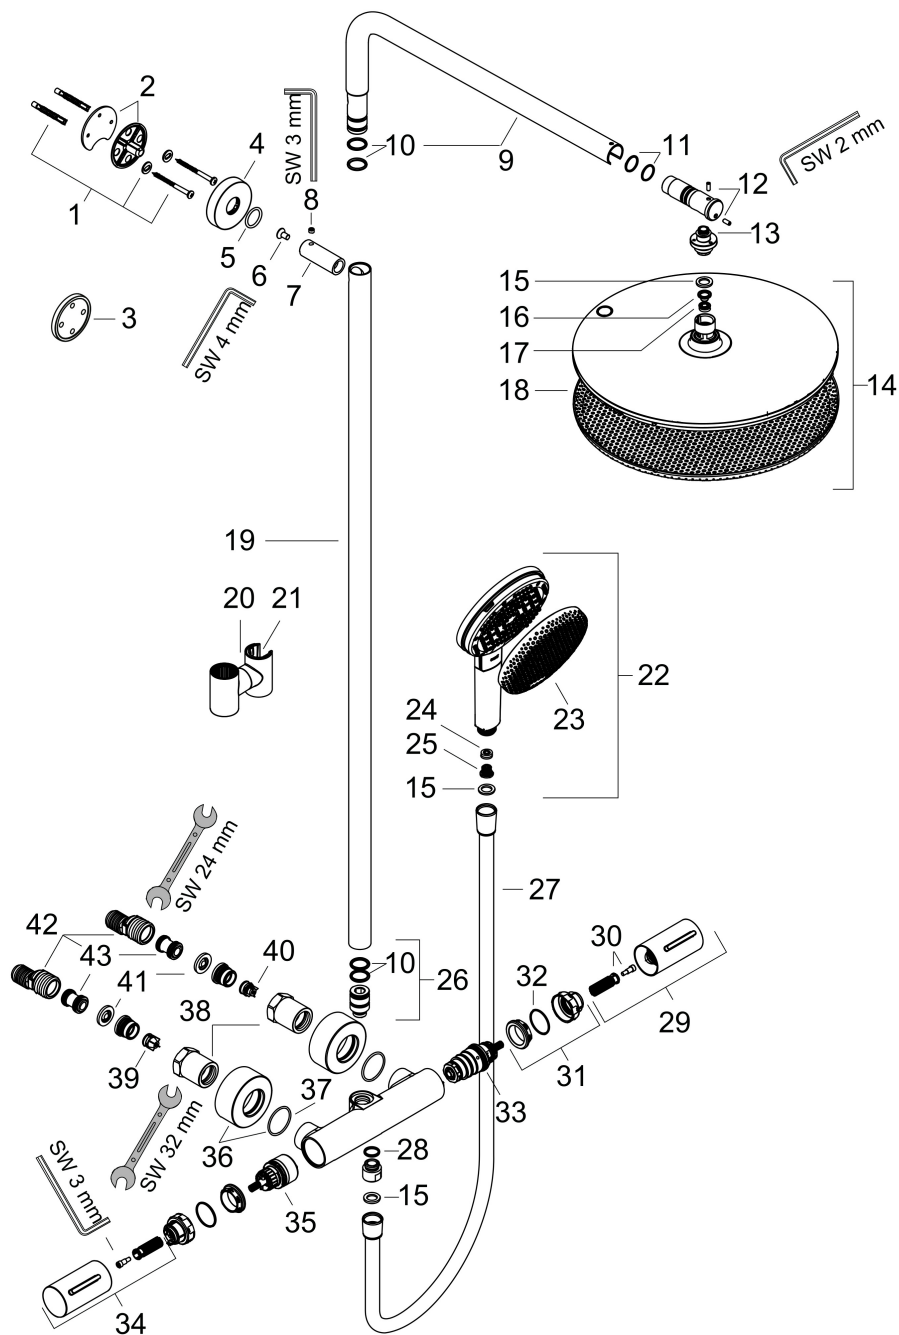

Merk: hansgrohe
Artikelnaam: **Raindance Alive S Puro** Showerpipe 300 1jet EcoSmart+ met Ecostat Element
Art.nr.: 24594140
Oppervlakte: Brushed Bronze
Netto prijs: 1.750,32 EUR

Explosietekening voor bouwjaar: >04/25

Merk	hansgrohe
Artikelnaam	Raindance Alive S Puro Showerpipe 300 1jet EcoSmart+ met Ecostat Element
Art.nr.	24594140
Oppervlakte	Brushed Bronze
Netto prijs	1.750,32 EUR

Onderdelen voor bouwjaar: >04/25

Pos	Beschrijving	Art.nr.	Prijs
1	bevestigingsmateriaal	96179000	10,82
2	muurflans	95688000	26,73
3	opvulschijf 7 mm	95239140	19,86
4	rozet Ø 60 mm	95692140	25,90
5	O-ring 20x2,5	92602000	4,99
6	schroef	92137000	4,99
7	huls	92166140	51,06
8	inbusschroef M6x5	98447000	3,12
9	douche-arm	98493140	355,06
10	O-ring 17x2,5	98387000	3,12
11	O-ring 17x2	98199000	3,12
12	inbusschroef M4x10	97667000	3,12
13	O-ring 10x1,5	98123000	3,12
14		24523140	684,22
15	dichting	98058000	3,12
16	filter	92421000	13,21
17	doorstroombegrenzer	98092000	8,01
18	afdekkap	98273000	236,70
19	stijgbuis 930 mm / Ø 25 mm	98496140	230,26
20	schuifstuk cpl.	95480140	100,36
21	inbusschroef M5x10	97672000	3,12
22	Handdouche	24512140	125,71
23	afdekkap	85328000	21,22
24	doorstroombegrenzer (6 l/min)	98094000	8,01
25	zeef	92672000	4,99
26	aansluiting	92861000	26,73
27	doucheslang Isiflex'B 1,60 m	28276140	50,59
28	O-ring 14x2	98129000	3,12
29	thermostaatgreep	85143140	
30	aanslagring	87708000	8,01
31	O-ring 26x1,5	98390000	3,12
32	temperatuur regeleenheid	98282000	95,16
33	bovendeel met omstelling	98283000	66,87