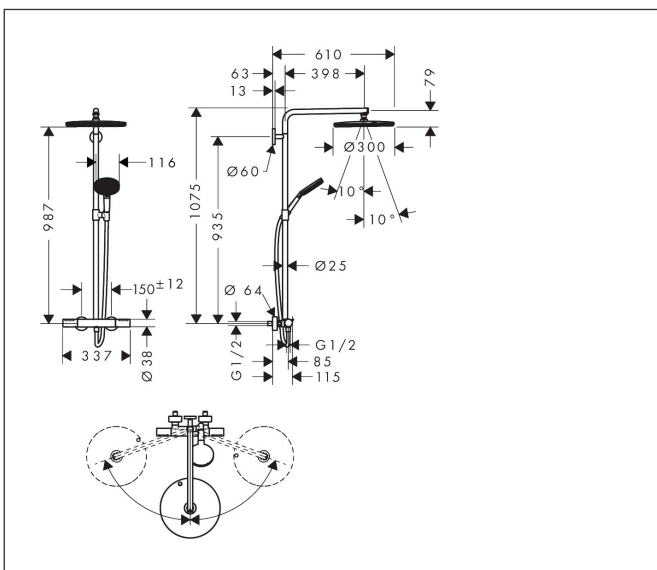

## Maat tekeningen

## Kenmerken

- bestaat uit: hoofddouche, handdouche, douchethermostaat, schuifstuk, doucheslang, douchestang
- hoofddouche Raindance Alive S 300 1jet
- afmeting straalplaatoppervlak hoofddouche: 300 mm
- Schakelaar straalsoort: maakt het mogelijk om de straalsoort te veranderen, zelfs na montage, Rain (vooraf ingesteld), wijziging naar PowderRain kan bij de montage worden geselecteerd of later eenvoudig worden gewijzigd
- doorstroomregelaar: 6 l/min (met mogelijke toleranties -20%)
- functie van: 5,2 l/min
- straalsoort handdouche: RainAir volle zachte regenstraal, PowderRain, massagestraal
- maximale doorstroomhoeveelheid van handdouche bij 3 bar: 5,6 l/min
- maximale doorstroomhoeveelheid voor Showerpipe bij 3 bar: 6 l/min
- minimale bedrijfsdruk: 1,5 bar
- maximale bedrijfsdruk: 10 bar
- DropGuard vermindert het nadruppelen nadat de douche is gestopt tot slechts enkele seconden.
- handige straalkeuze via Select-knop op de handdouche
- kogelgewricht: hoek hoofddouche verstelbaar
- designafdekking verbergt de straalnoppen, vlak, minimalistisch ontwerp
- straalplaat voor reiniging afneembaar