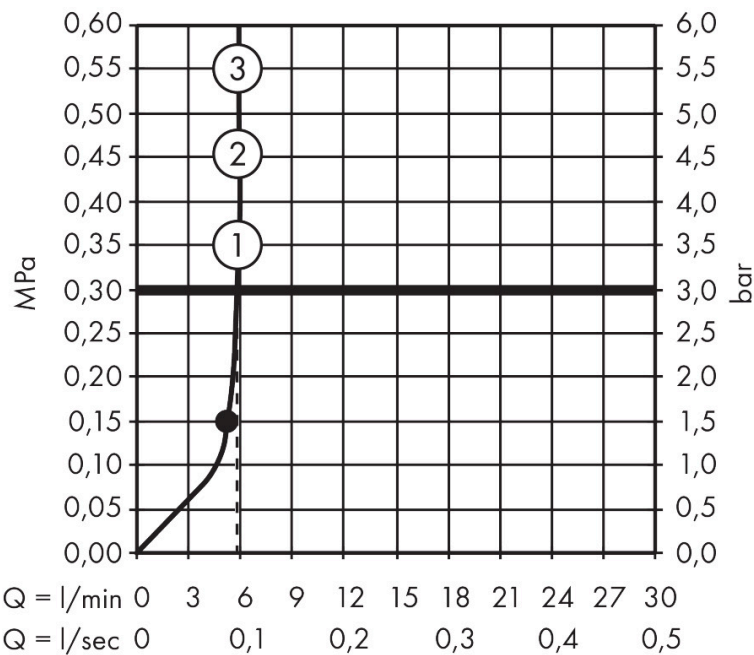

Merk hansgrohe
Artikelnaam **Raindance Alive S Puro** Showerpipe 300 1jet EcoSmart+ met Ecostat Element
Art.nr. 24594140
Oppervlakte Brushed Bronze
Netto prijs 1.750,32 EUR

Stroomschema

- 1 PowderRain
- 2 RainAir volle zachte regenstraal
- 3 Doorstroomcapaciteit handdouche

De verbruikswaarden werden in overeenstemming met de praktijk met de bijbehorende armaturen (thermostaat/mengkraan/inbouwventiel) gemeten.