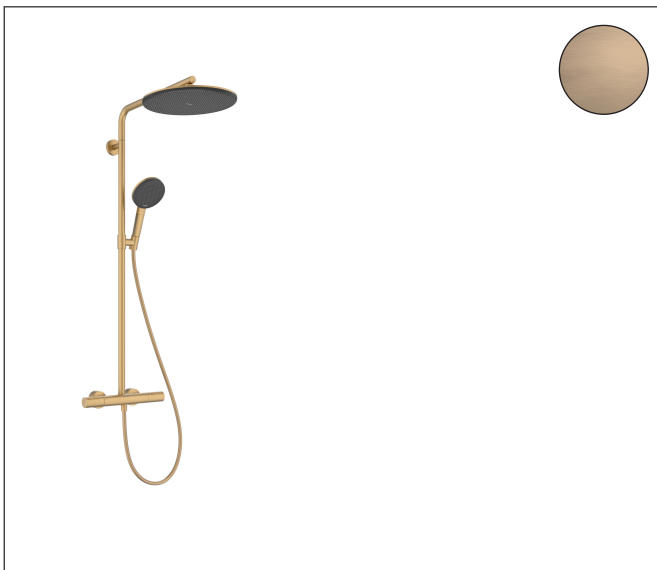

Merk hansgrohe  
 Artikelnaam **Raindance Alive S Puro** Showerpipe 300 1jet EcoSmart+ met Ecostat Element  
 Art.nr. 24594140  
 Oppervlakte Brushed Bronze  
 Netto prijs 1.750,32 EUR

## Product foto

## Kenmerken

- bestaat uit: hoofddouche, handdouche, douchethermostaat, schuifstuk, doucheslang, douchestang
- hoofddouche Raindance Alive S 300 1jet
- afmeting straalplaatoppervlak hoofddouche: 300 mm
- Schakelaar straalsoort: maakt het mogelijk om de straalsoort te veranderen, zelfs na montage, Rain (vooraf ingesteld), wijziging naar PowderRain kan bij de montage worden geselecteerd of later eenvoudig worden gewijzigd
- doorstroomregelaar: 6 l/min (met mogelijke toleranties -20%)
- functie van: 5,2 l/min
- straalsoort handdouche: RainAir volle zachte regenstraal, PowderRain, massagestraal
- maximale doorstroomhoeveelheid van handdouche bij 3 bar: 5,6 l/min
- maximale doorstroomhoeveelheid voor Showerpipe bij 3 bar: 6 l/min
- minimale bedrijfsdruk: 1,5 bar
- maximale bedrijfsdruk: 10 bar
- DropGuard vermindert het nadruppelen nadat de douche is gestopt tot slechts enkele seconden.
- handige straalkeuze via Select-knop op de handdouche
- kogelgewricht: hoek hoofddouche verstelbaar
- designafdekking verbergt de straalnoppen, vlak, minimalistisch ontwerp
- straalplaat voor reiniging afneembaar