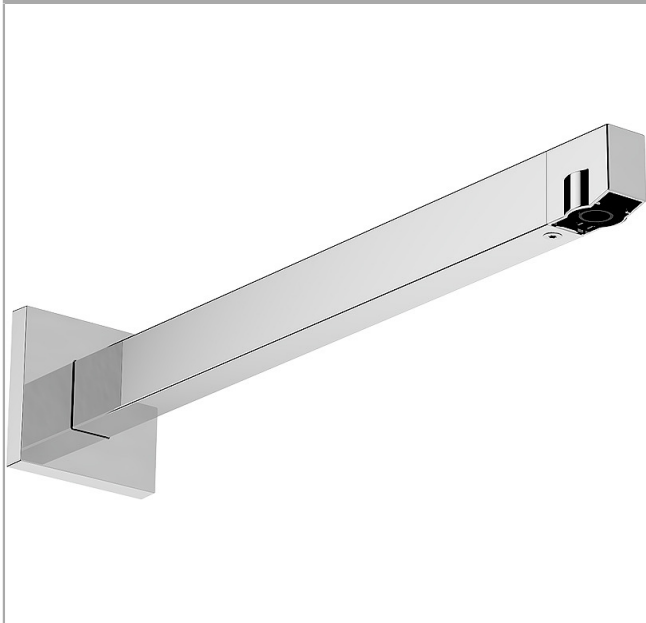

douchearm E 39 cm

Finish: **chrom** Artikelnummer: **24337000**

Beschrijving

- lengte: 390 mm
- van messing/kunststof
- aansluiting: G $\frac{1}{2}$

Artikeldetails

Vrijblijvende advies
verkoopprijs excl. BTW 137,55 €

Vrijblijvende advies
verkoopprijs incl. BTW 166,44 €

Designprijzen

Productfoto

Maattekening