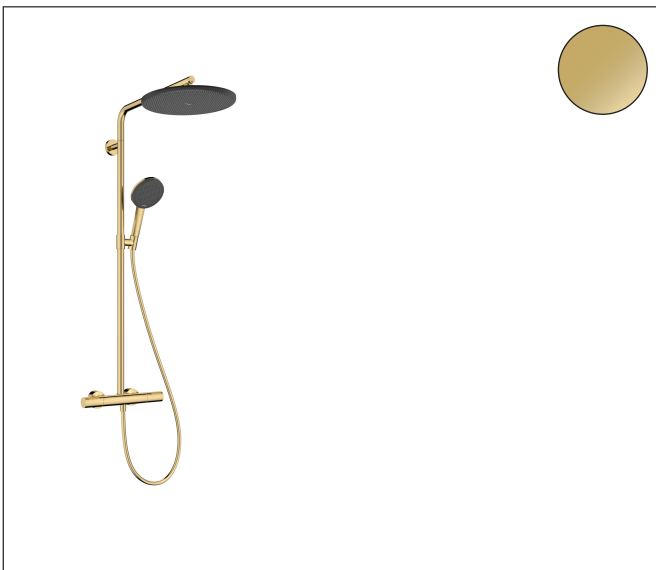

Merk hansgrohe  
 Artikelnaam **Raindance Alive S Puro** Showerpipe 300 1jet EcoSmart+ met Ecostat Element  
 Art.nr. 24594990  
 Oppervlakte Polished Gold Optic  
 Netto prijs 1.750,32 EUR

## Product foto

## Kenmerken

- bestaat uit: hoofddouche, handdouche, douchethermostaat, schuifstuk, doucheslang, douchestang
- hoofddouche Raindance Alive S 300 1jet
- afmeting straalplaatoppervlak hoofddouche: 300 mm
- Schakelaar straalsoort: maakt het mogelijk om de straalsoort te veranderen, zelfs na montage, Rain (vooraf ingesteld), wijziging naar PowderRain kan bij de montage worden geselecteerd of later eenvoudig worden gewijzigd
- doorstroomregelaar: 6 l/min (met mogelijke toleranties -20%)
- functie van: 5,2 l/min
- straalsoort handdouche: RainAir volle zachte regenstraal, PowderRain, massagestraal
- maximale doorstroomhoeveelheid van handdouche bij 3 bar: 5,6 l/min
- maximale doorstroomhoeveelheid voor Showerpipe bij 3 bar: 6 l/min
- minimale bedrijfsdruk: 1,5 bar
- maximale bedrijfsdruk: 10 bar
- DropGuard vermindert het nadruppelen nadat de douche is gestopt tot slechts enkele seconden.
- handige straalkeuze via Select-knop op de handdouche
- kogelgewricht: hoek hoofddouche verstelbaar
- designafdekking verbergt de straalnoppen, vlak, minimalistisch ontwerp
- straalplaat voor reiniging afneembaar