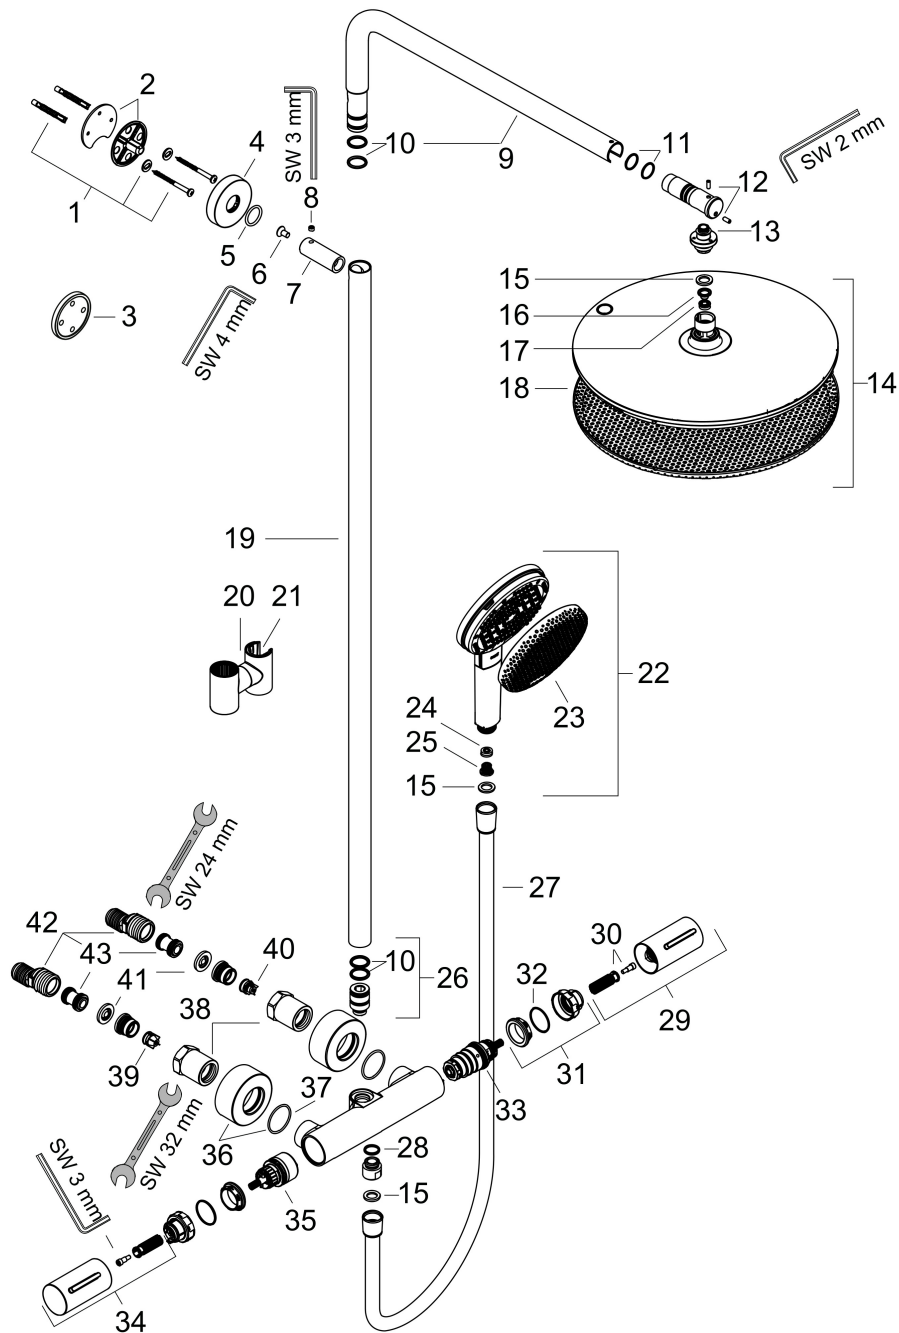

Merk: hansgrohe
Artikelnaam: **Raindance Alive S Puro** Showerpipe 300 1jet EcoSmart+ met Ecostat Element
Art.nr.: 24594990
Oppervlakte: Polished Gold Optic
Netto prijs: 1.750,32 EUR

Explosietekening voor bouwjaar: >04/25

Merk	hansgrohe
Artikelnaam	Raindance Alive S Puro Showerpipe 300 1jet EcoSmart+ met Ecostat Element
Art.nr.	24594990
Oppervlakte	Polished Gold Optic
Netto prijs	1.750,32 EUR

Onderdelen voor bouwjaar: >04/25

Pos	Beschrijving	Art.nr.	Prijs
1	bevestigingsmateriaal	96179000	10,82
2	muurflans	95688000	26,73
3	opvulschijf 7 mm	95239990	19,86
4	rozet Ø 60 mm	95692990	25,90
5	O-ring 20x2,5	92602000	4,99
6	schroef	92137000	4,99
7	huls	92166990	51,06
8	inbusschroef M6x5	98447000	3,12
9	douche-arm	98493990	355,06
10	O-ring 17x2,5	98387000	3,12
11	O-ring 17x2	98199000	3,12
12	inbusschroef M4x10	97667000	3,12
13	O-ring 10x1,5	98123000	3,12
14		24523990	684,22
15	dichting	98058000	3,12
16	filter	92421000	13,21
17	doorstroombegrenzer	98092000	8,01
18	afdekkap	98273000	236,70
19	stijgbuis 930 mm / Ø 25 mm	98496990	230,26
20	schuifstuk cpl.	95480990	100,36
21	inbusschroef M5x10	97672000	3,12
22	Handdouche	24512990	125,71
23	afdekkap	85328000	21,22
24	doorstroombegrenzer (6 l/min)	98094000	8,01
25	zeef	92672000	4,99
26	aansluiting	92861000	26,73
27	doucheslang Isiflex'B 1,60 m	28276990	53,59
28	O-ring 14x2	98129000	3,12
29	thermostaatgreep	85143990	81,12
30	aanslagring	87708000	8,01
31	O-ring 26x1,5	98390000	3,12
32	temperatuur regeleenheid	98282000	95,16
33	bovendeel met omstelling	98283000	66,87
34	rozet compl.	85139990	31,82