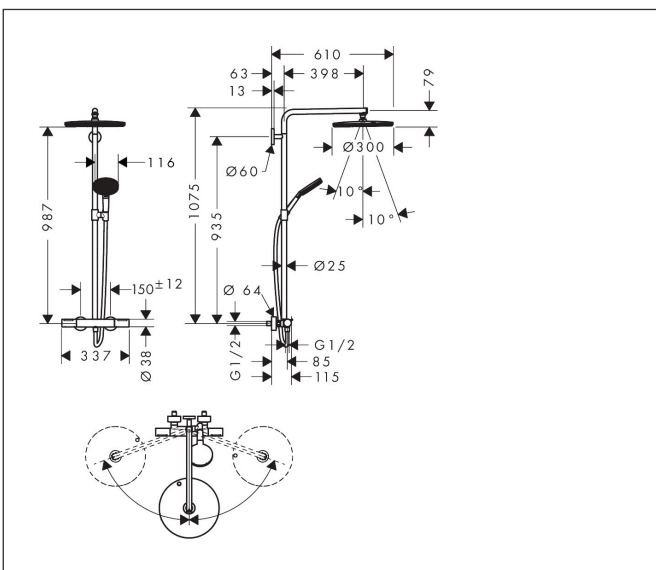

## Maat tekeningen

## Kenmerken

- bestaat uit: hoofddouche, handdouche, douchethermostaat, schuifstuk, doucheslang, douchestang
- hoofddouche Raindance Alive S 300 1jet
- afmeting straalplaatoppervlak hoofddouche: 300 mm
- Schakelaar straalsoort: maakt het mogelijk om de straalsoort te veranderen, zelfs na montage, Rain (vooraf ingesteld), wijziging naar PowderRain kan bij de montage worden geselecteerd of later eenvoudig worden gewijzigd
- doorstroomregelaar: 6 l/min (met mogelijke toleranties -20%)
- functie van: 5,2 l/min
- straalsoort handdouche: RainAir volle zachte regenstraal, PowderRain, massagestraal
- maximale doorstroomhoeveelheid van handdouche bij 3 bar: 5,6 l/min
- maximale doorstroomhoeveelheid voor Showerpipe bij 3 bar: 6 l/min
- minimale bedrijfsdruk: 1,5 bar
- maximale bedrijfsdruk: 10 bar
- DropGuard vermindert het nadruppelen nadat de douche is gestopt tot slechts enkele seconden.
- handige straalkeuze via Select-knop op de handdouche
- kogelgewricht: hoek hoofddouche verstelbaar
- designafdekking verbergt de straalnoppen, vlak, minimalistisch ontwerp
- straalplaat voor reiniging afneembaar