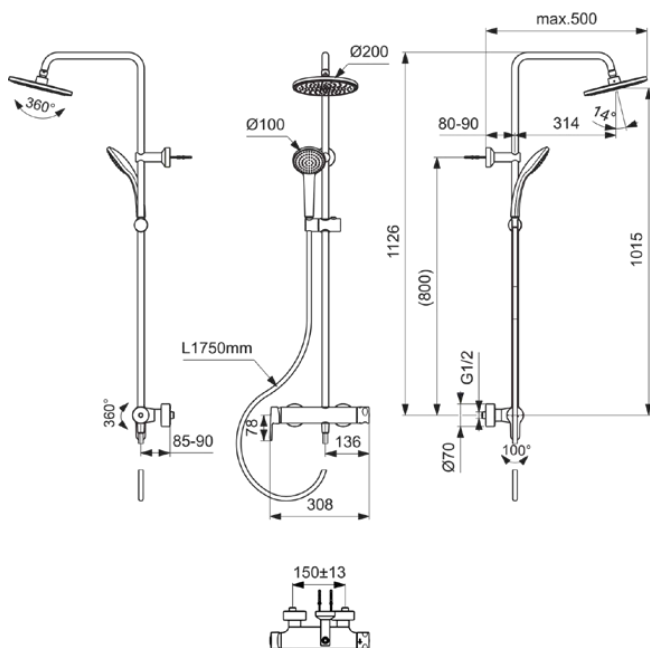

CERAFINE MODEL O

BC750AA

CERAFINE MODEL O | Douchesysteem 308x495x1126 mm in chroom afwerking, 20.0 l/min (3 bar) | Click technologie, EPD, FirmaFlow

Afbeelding & technische tekening

Algemene informatie

Productcategorie:	Douchesystemen
Producttype:	Douchesysteem
Merk:	Ideal Standard
Collectie:	CERAFINE MODEL O
Ontwerper:	Ideal Standard
Colour:	AA - Chroom
Afwerking van het oppervlak:	glanzend
Hoogte (mm):	1126
Breedte (mm):	308
Lengte / sprong (mm):	495 - 505
Bevestigingswijze:	S-koppelingen
Nettogewicht (kg):	5.23
EAN-code:	3800861107132

Producten die meegeleverd worden

B9402AA:	IDEALRAIN 1-functie handdouchesysteem 100x245.5 mm in chroom afwerking, 8 l/min (3 bar)
BE175AA:	IDEALRAIN Doucheslang 1750 mm in chroom afwerking
A861378AA:	MULTI SUITES - SPARE PARTS Hoofddouche in chroom afwerking