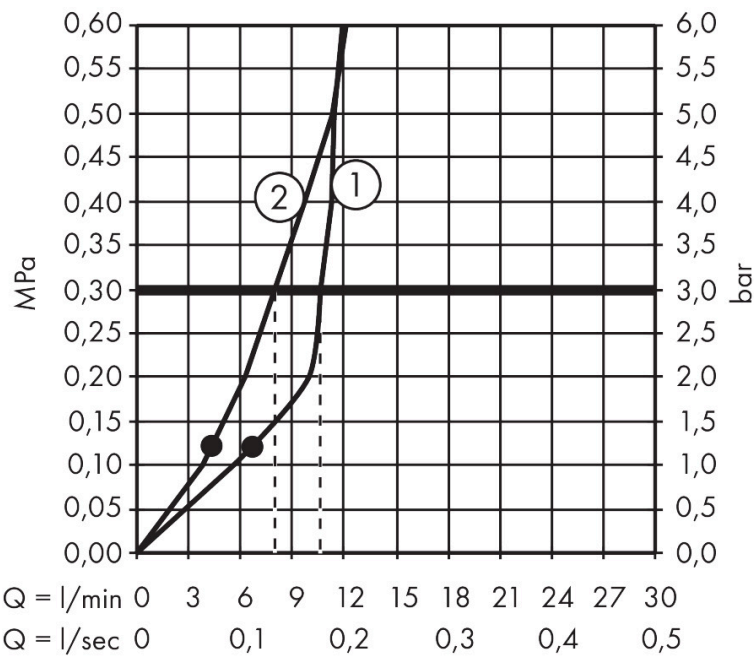

Certificaat

Merk: hansgrohe
 Artikelnaam: **Raindance Alive Q** Showerpipe 210/340 1jet met ShowerSelect Comfort
 Art.nr.: 24580000
 Oppervlakte: chroom
 Netto prijs: 1.591,20 EUR

Stroomschema

1 Handdouche
 2 Hoofddouche

Merk	hansgrohe
Artikelnaam	Raindance Alive Q Showerpipe 210/340 1jet met ShowerSelect Comfort
Art.nr.	24580000
Oppervlakte	chrom
Netto prijs	1.591,20 EUR

Installatievoorbeelden

i Afmetingen kunnen variëren vanwege keramische toleranties die verband houden met het productieproces.

Merk hansgrohe
 Artikelnaam **Raindance Alive Q** Showerpipe 210/340 1jet met ShowerSelect Comfort
 Art.nr. 24580000
 Oppervlakte chroom
 Netto prijs 1.591,20 EUR

Explosietekening voor bouwjaar: >04/25