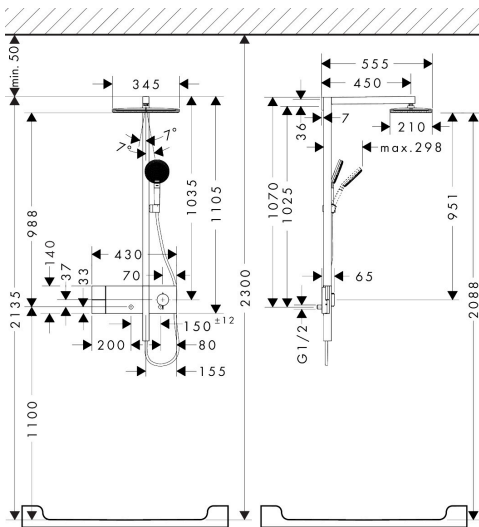

Certificaat

Merk: hansgrohe
 Artikelnaam: **Raindance Alive Q** Showerpipe 210/340 1jet met ShowerSelect Comfort
 Art.nr.: 24580000
 Oppervlakte: chroom
 Netto prijs: 1.591,20 EUR

Stroomschema

1 Handdouche
 2 Hoofddouche

Merk	hansgrohe
Artikelnaam	Raindance Alive Q Showerpipe 210/340 1jet met ShowerSelect Comfort
Art.nr.	24580000
Oppervlakte	chrom
Netto prijs	1.591,20 EUR

Installatievoorbeelden

i Afmetingen kunnen variëren vanwege keramische toleranties die verband houden met het productieproces.

Merk hansgrohe
 Artikelnaam **Raindance Alive Q** Showerpipe 210/340 1jet met ShowerSelect Comfort
 Art.nr. 24580000
 Oppervlakte chroom
 Netto prijs 1.591,20 EUR

Onderdelen voor bouwjaar: >04/25

Pos	Beschrijving	Art.nr.	Prijs
1	bevestigingsmateriaal	96179000	10,82
2	wandhouder	85046000	21,22
3	opvulschijf 7 mm	85187670	54,08
4	stijgbuis met afdekking (1060 mm)	85034007	380,02
5	stijgbuis met afdekking (960 mm)	85034000	380,02
6	stijgbuis met afdekking (860 mm)	85231000	722,07
7	afdekkap boven	85035000	17,26
8	O-ring 9x2,5	98217000	3,12
9	douche-arm compl.	85033000	153,50
10	afdekkap	98270000	26,73
11	Hoofdouche	24530000	456,14
12	dichting	98058000	3,12
13	filter	92421000	13,21
14	doorstroombegrenzer	98092000	8,01
15	afdekkap	98273000	236,70
16	Handdouche	24500000	83,80
17	afdekkap	85328000	21,22
18	zeef	92672000	4,99
19	schuifstuk cpl.	85036000	95,16
20	doucheslang 1,60 m	28260000	40,15
21	O-ring 9x1,5	98117000	3,12
22	thermostaatgreep	85037000	66,87
23	kraangreep	85038000	34,01
24	afdekkap	85041000	153,50
25	O-ring 48x1,5	92159000	3,12
26	afdekkap	85039000	26,73
27	bevestigingsmateriaal	85040000	21,22
28	O-ring 12x2	98214000	3,12
29	drukschakelaar	85042000	42,22
30	drukschakelaar	85043000	42,22
31	borgschroef	95140000	4,99
32	cilinderkopschroef M4x12	94929000	4,99
33	trekstang	85137000	34,01
34	Versnellingsbak	85450000	26,73