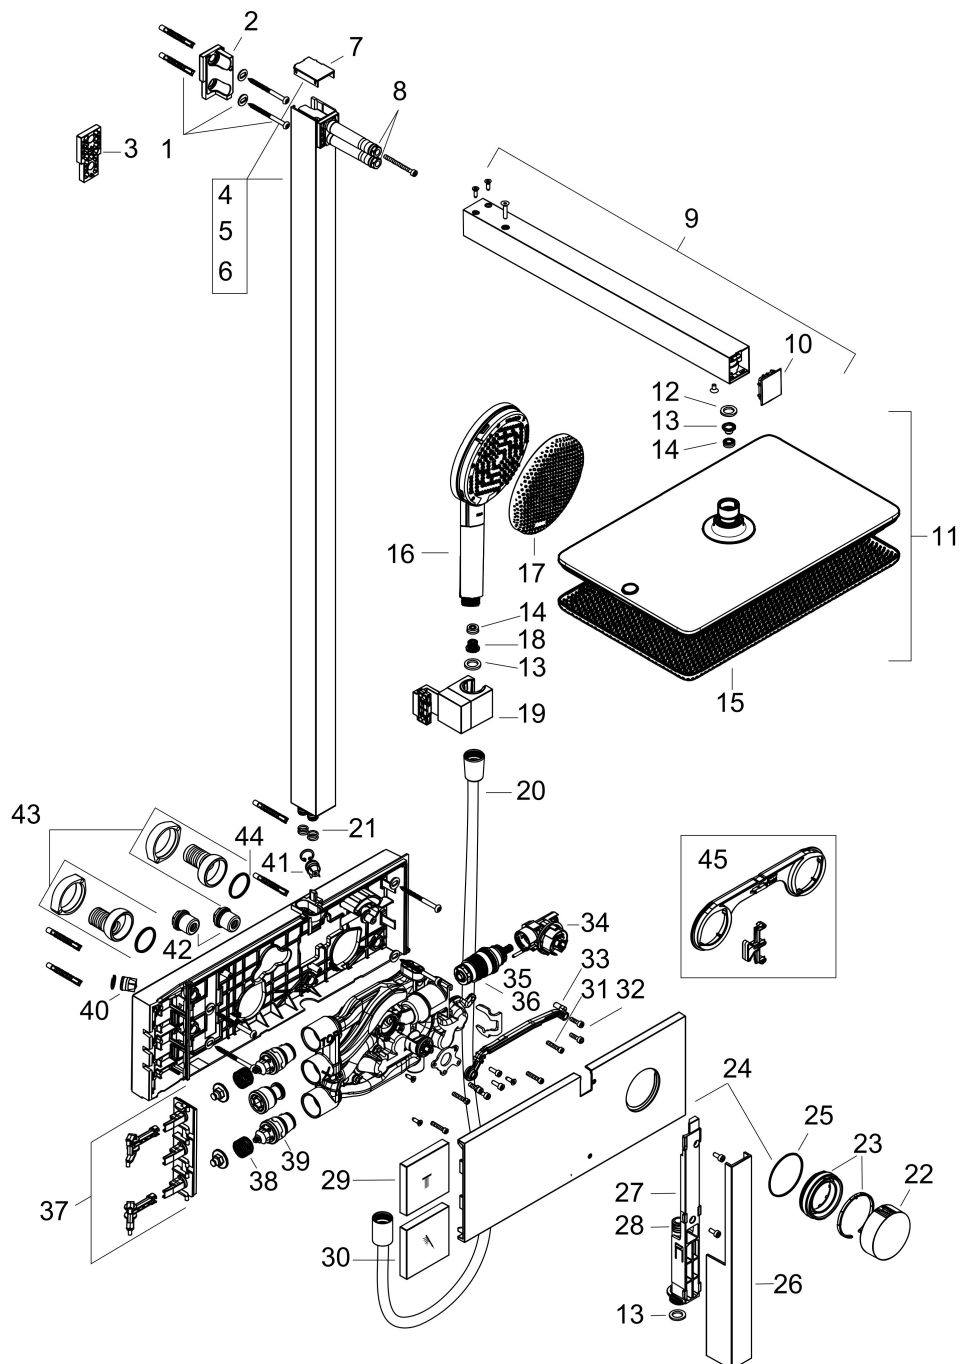

Merk	hansgrohe
Artikelnaam	Raindance Alive Q Showerpipe 210/340 1jet met ShowerSelect Comfort
Art.nr.	24580000
Oppervlakte	chrom
Netto prijs	1.591,20 EUR

Installatievoorbeelden

i Afmetingen kunnen variëren vanwege keramische toleranties die verband houden met het productieproces.

Merk hansgrohe
 Artikelnaam **Raindance Alive Q** Showerpipe 210/340 1jet met ShowerSelect Comfort
 Art.nr. 24580000
 Oppervlakte chroom
 Netto prijs 1.591,20 EUR

Explosietekening voor bouwjaar: >04/25

Merk hansgrohe
 Artikelnaam **Raindance Alive Q** Showerpipe 210/340 1jet met ShowerSelect Comfort
 Art.nr. 24580000
 Oppervlakte chroom
 Netto prijs 1.591,20 EUR

Onderdelen voor bouwjaar: >04/25

Pos	Beschrijving	Art.nr.	Prijs
1	bevestigingsmateriaal	96179000	10,82
2	wandhouder	85046000	21,22
3	opvulschijf 7 mm	85187670	54,08
4	stijgbuis met afdekking (1060 mm)	85034007	380,02
5	stijgbuis met afdekking (960 mm)	85034000	380,02
6	stijgbuis met afdekking (860 mm)	85231000	722,07
7	afdekkap boven	85035000	17,26
8	O-ring 9x2,5	98217000	3,12
9	douche-arm compl.	85033000	153,50
10	afdekkap	98270000	26,73
11	Hoofdouche	24530000	456,14
12	dichting	98058000	3,12
13	filter	92421000	13,21
14	doorstroombegrenzer	98092000	8,01
15	afdekkap	98273000	236,70
16	Handdouche	24500000	83,80
17	afdekkap	85328000	21,22
18	zeef	92672000	4,99
19	schuifstuk cpl.	85036000	95,16
20	doucheslang 1,60 m	28260000	40,15
21	O-ring 9x1,5	98117000	3,12
22	thermostaatgreep	85037000	66,87
23	kraangreep	85038000	34,01
24	afdekkap	85041000	153,50
25	O-ring 48x1,5	92159000	3,12
26	afdekkap	85039000	26,73
27	bevestigingsmateriaal	85040000	21,22
28	O-ring 12x2	98214000	3,12
29	drukschakelaar	85042000	42,22
30	drukschakelaar	85043000	42,22
31	borgschroef	95140000	4,99
32	cilinderkopschroef M4x12	94929000	4,99
33	trekstang	85137000	34,01
34	Versnellingsbak	85450000	26,73