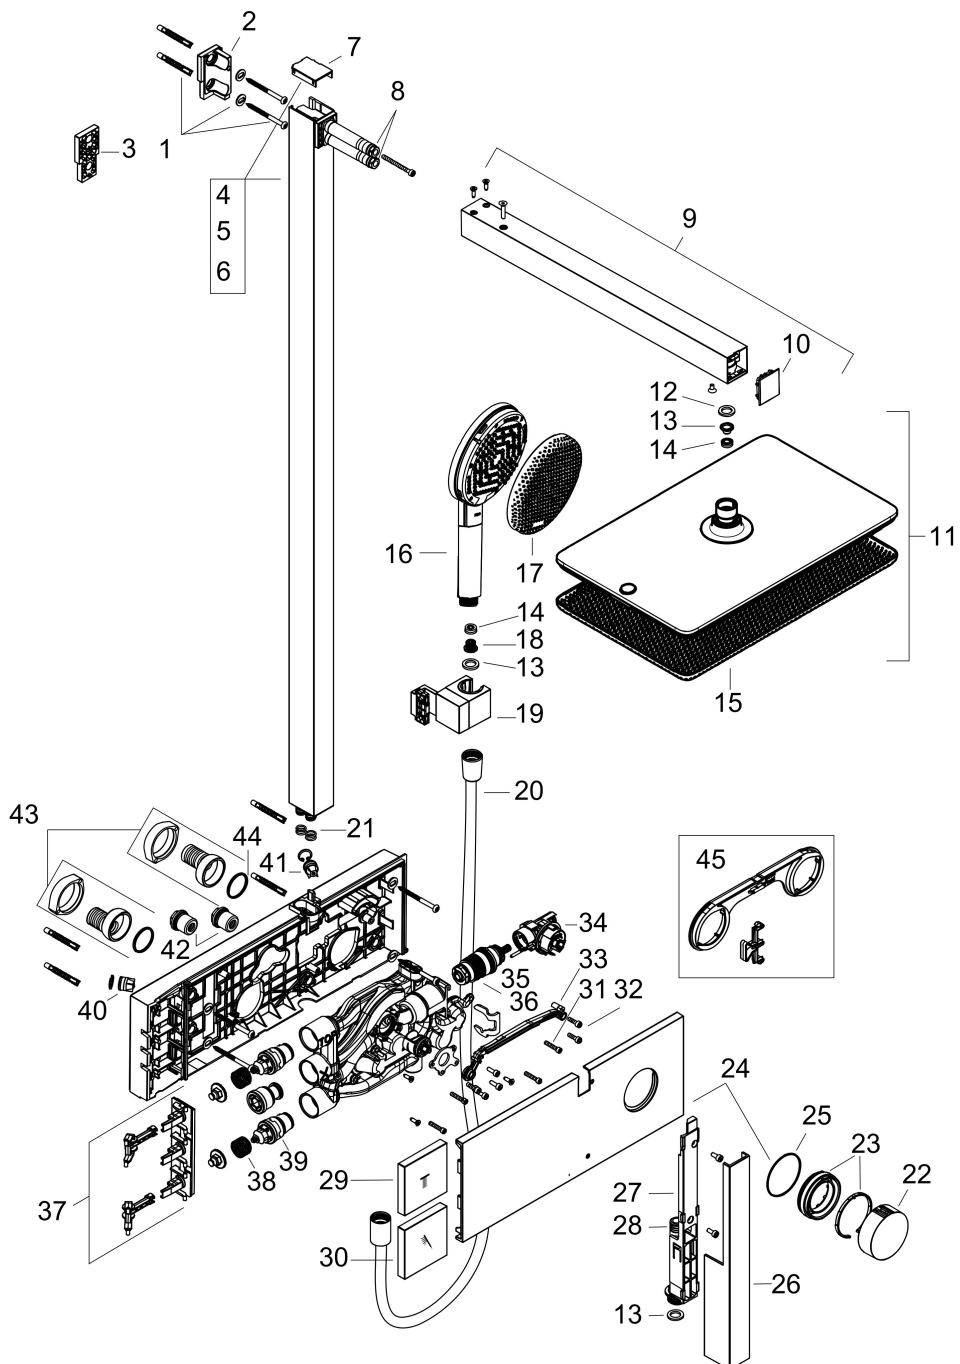

Merk hansgrohe
Artikelnaam **Raindance Alive Q** Showerpipe 210/340 1jet met ShowerSelect Comfort
Art.nr. 24580140
Oppervlakte Brushed Bronze
Netto prijs 2.386,80 EUR

Explosietekening voor bouwjaar: >04/25

Merk	hansgrohe
Artikelnaam	Raindance Alive Q Showerpipe 210/340 1jet met ShowerSelect Comfort
Art.nr.	24580140
Oppervlakte	Brushed Bronze
Netto prijs	2.386,80 EUR

Onderdelen voor bouwjaar: >04/25

Pos	Beschrijving	Art.nr.	Prijs
1	bevestigingsmateriaal	96179000	10,82
2	wandhouder	85046000	21,22
3	opvulschijf 7 mm	85187670	54,08
4	stijgbuis met afdekking (1060 mm)	85034147	570,02
5	stijgbuis met afdekking (960 mm)	85034140	570,02
6	stijgbuis met afdekking (860 mm)	85231140	1.083,16
7	afdekkap boven	85035000	17,26
8	O-ring 9x2,5	98217000	3,12
9	douche-arm compl.	85033140	230,26
10	afdekkap	98270140	40,14
11	Hoofdouche	24530140	684,22
12	dichting	98058000	3,12
13	filter	92421000	13,21
14	doorstroombegrenzer	98092000	8,01
15	afdekkap	98273000	236,70
16	Handdouche	24500140	125,71
17	afdekkap	85328000	21,22
18	zeef	92672000	4,99
19	schuifstuk cpl.	85036140	142,79
20	doucheslang 1,60 m	28260140	60,28
21	O-ring 9x1,5	98117000	3,12
22	thermostaatgreep	85037140	100,36
23	kraangreep	85038140	51,06
24	afdekkap	85041140	230,26
25	O-ring 48x1,5	92159000	3,12
26	afdekkap	85039140	40,14
27	bevestigingsmateriaal	85040000	21,22
28	O-ring 12x2	98214000	3,12
29	drukschakelaar	85042140	63,34
30	drukschakelaar	85043140	63,34
31	borgschroef	95140000	4,99
32	cilinderkopschroef M4x12	94929000	4,99
33	trekstang	85137000	34,01
34	Versnellingsbak	85450000	26,73