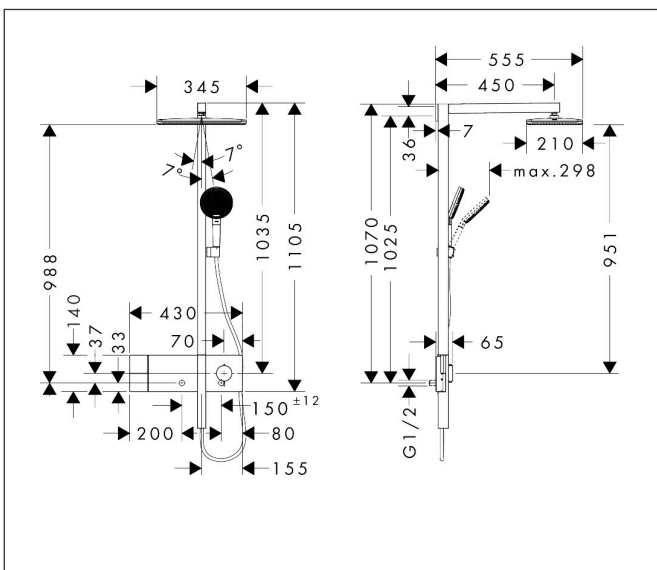

Merk hansgrohe
 Artikelnaam **Raindance Alive Q** Showerpipe 210/340 1jet met ShowerSelect Comfort
 Art.nr. 24580140
 Oppervlakte Brushed Bronze
 Netto prijs 2.386,80 EUR

Product foto

Maat tekeningen

Kenmerken

- bestaat uit: hoofddouche, handdouche, schuifstuk, douchethermostaat, doucheslang, douchestang
- hoofddouche Raindance Alive Q 210/340 1jet
- afmeting straalplaatoppervlak hoofddouche: 214 x 343 mm
- straalsoort hoofddouche: RainAir of PowderRain
- Schakelaar straalsoort: maakt het mogelijk om de straalsoort te veranderen, zelfs na montage, RainAir (vooraf ingesteld), wijziging naar PowderRain kan bij de montage worden geselecteerd of later eenvoudig worden gewijzigd
- doorstroomregelaar: 12 l/min (met mogelijke toleranties $\pm 10\%$)
- functie van: 6 l/min
- straalsoort handdouche: RainAir volle zachte regenstraal, PowderRain, massagestraal
- maximale doorstroomhoeveelheid van handdouche bij 3 bar: 8,1 l/min
- maximale doorstroomhoeveelheid voor Showerpipe bij 3 bar: 12 l/min
- minimale bedrijfsdruk: 1,2 bar
- maximale bedrijfsdruk: 10 bar
- DropGuard vermindert het nadruppelen nadat de douche is gestopt tot slechts enkele seconden.
- handige straalkeuze via Select-knop op de handdouche
- kogelgewricht: hoek hoofddouche verstelbaar
- designafdekking verbergt de straalnoppen, vlak, minimalistisch

Technologie

Straalsoorten

Certificaat

Merk hansgrohe
 Artikelnaam **Raindance Alive Q** Showerpipe 210/340 1jet met ShowerSelect Comfort
 Art.nr. 24580140
 Oppervlakte Brushed Bronze
 Netto prijs 2.386,80 EUR

Stroomschema

1 Handdouche
 2 Hoofddouche

Merk	hansgrohe
Artikelnaam	Raindance Alive Q Showerpipe 210/340 1jet met ShowerSelect Comfort
Art.nr.	24580140
Oppervlakte	Brushed Bronze
Netto prijs	2.386,80 EUR