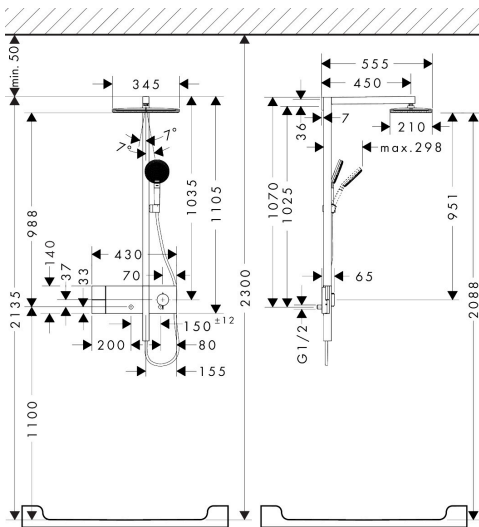

- bestaat uit: hoofddouche, handdouche, schuifstuk, douchethermostaat, doucheslang, douchestang
- hoofddouche Raindance Alive Q 210/340 1jet
- afmeting straalplaatoppervlak hoofddouche: 214 x 343 mm
- straalsoort hoofddouche: RainAir of PowderRain
- Schakelaar straalsoort: maakt het mogelijk om de straalsoort te veranderen, zelfs na montage, RainAir (vooraf ingesteld), wijziging naar PowderRain kan bij de montage worden geselecteerd of later eenvoudig worden gewijzigd
- doorstroomregelaar: 12 l/min (met mogelijke toleranties $\pm 10\%$)
- functie van: 6 l/min
- straalsoort handdouche: RainAir volle zachte regenstraal, PowderRain, massagestraal
- maximale doorstroomhoeveelheid van handdouche bij 3 bar: 8,1 l/min
- maximale doorstroomhoeveelheid voor Showerpipe bij 3 bar: 12 l/min
- minimale bedrijfsdruk: 1,2 bar
- maximale bedrijfsdruk: 10 bar
- DropGuard vermindert het nadruppelen nadat de douche is gestopt tot slechts enkele seconden.
- handige straalkeuze via Select-knop op de handdouche
- kogelgewricht: hoek hoofddouche verstelbaar
- designafdekking verbergt de straalnoppen, vlak, minimalistisch

Stroomschema

1 Handdouche
 2 Hoofddouche

Merk	hansgrohe
Artikelnaam	Raindance Alive Q Showerpipe 210/340 1jet met ShowerSelect Comfort
Art.nr.	24580140
Oppervlakte	Brushed Bronze
Netto prijs	2.386,80 EUR

Installatievoorbeelden

i Afmetingen kunnen variëren vanwege keramische toleranties die verband houden met het productieproces.

Merk hansgrohe
 Artikelnaam **Raindance Alive Q** Showerpipe 210/340 1jet met ShowerSelect Comfort
 Art.nr. 24580140
 Oppervlakte Brushed Bronze
 Netto prijs 2.386,80 EUR