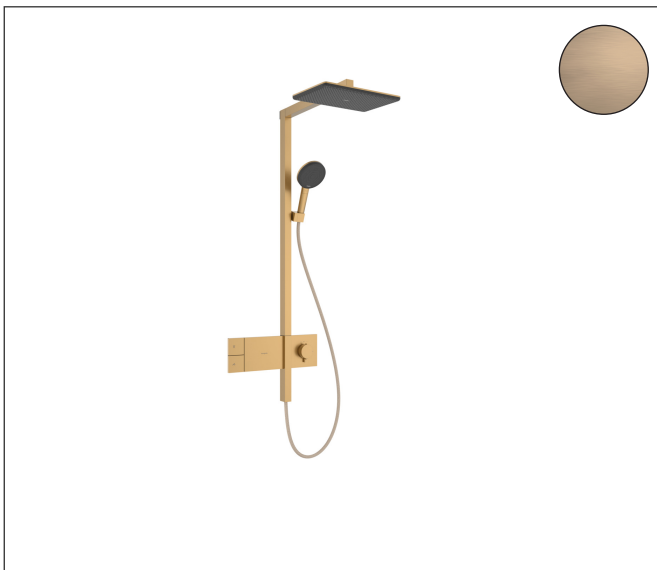

Merk hansgrohe
 Artikelnaam **Raindance Alive Q** Showerpipe 210/340 1jet met ShowerSelect Comfort
 Art.nr. 24580140
 Oppervlakte Brushed Bronze
 Netto prijs 2.386,80 EUR

Product foto

Maat tekeningen

Kenmerken

- bestaat uit: hoofddouche, handdouche, schuifstuk, douchethermostaat, doucheslang, douchestang
- hoofddouche Raindance Alive Q 210/340 1jet
- afmeting straalplaatoppervlak hoofddouche: 214 x 343 mm
- straalsoort hoofddouche: RainAir of PowderRain
- Schakelaar straalsoort: maakt het mogelijk om de straalsoort te veranderen, zelfs na montage, RainAir (vooraf ingesteld), wijziging naar PowderRain kan bij de montage worden geselecteerd of later eenvoudig worden gewijzigd
- doorstroomregelaar: 12 l/min (met mogelijke toleranties $\pm 10\%$)
- functie van: 6 l/min
- straalsoort handdouche: RainAir volle zachte regenstraal, PowderRain, massagestraal
- maximale doorstroomhoeveelheid van handdouche bij 3 bar: 8,1 l/min
- maximale doorstroomhoeveelheid voor Showerpipe bij 3 bar: 12 l/min
- minimale bedrijfsdruk: 1,2 bar
- maximale bedrijfsdruk: 10 bar
- DropGuard vermindert het nadruppelen nadat de douche is gestopt tot slechts enkele seconden.
- handige straalkeuze via Select-knop op de handdouche
- kogelgewricht: hoek hoofddouche verstelbaar
- designafdekking verbergt de straalnoppen, vlak, minimalistisch

Technologie

Straalsoorten

Certificaat

Merk hansgrohe
 Artikelnaam **Raindance Alive Q** Showerpipe 210/340 1jet met ShowerSelect Comfort
 Art.nr. 24580140
 Oppervlakte Brushed Bronze
 Netto prijs 2.386,80 EUR

Stroomschema

1 Handdouche
 2 Hoofddouche

Merk	hansgrohe
Artikelnaam	Raindance Alive Q Showerpipe 210/340 1jet met ShowerSelect Comfort
Art.nr.	24580140
Oppervlakte	Brushed Bronze
Netto prijs	2.386,80 EUR