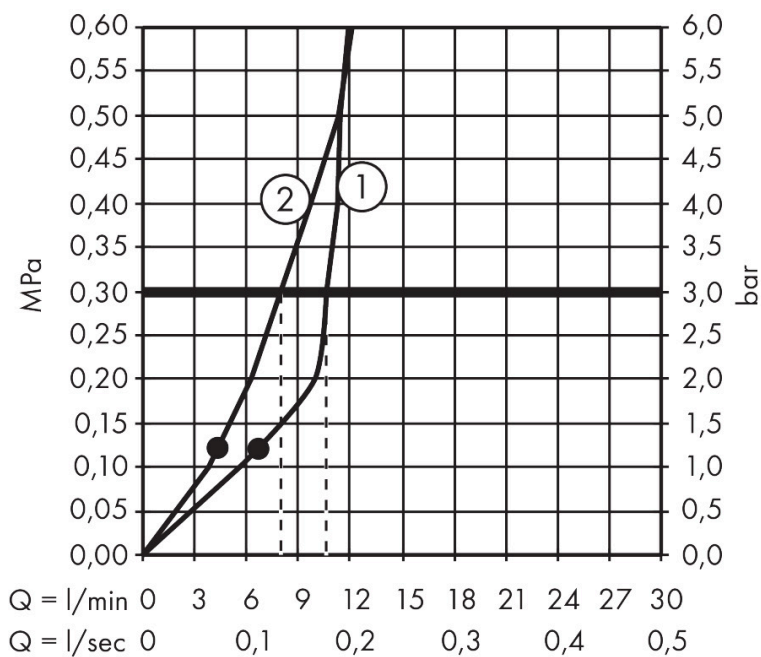

- bestaat uit: hoofddouche, handdouche, schuifstuk, douchethermostaat, doucheslang, douchestang
- hoofddouche Raindance Alive Q 210/340 1jet
- afmeting straalplaatoppervlak hoofddouche: 214 x 343 mm
- straalsoort hoofddouche: RainAir of PowderRain
- Schakelaar straalsoort: maakt het mogelijk om de straalsoort te veranderen, zelfs na montage, RainAir (vooraf ingesteld), wijziging naar PowderRain kan bij de montage worden geselecteerd of later eenvoudig worden gewijzigd
- doorstroomregelaar: 12 l/min (met mogelijke toleranties $\pm 10\%$)
- functie van: 6 l/min
- straalsoort handdouche: RainAir volle zachte regenstraal, PowderRain, massagestraal
- maximale doorstroomhoeveelheid van handdouche bij 3 bar: 8,1 l/min
- maximale doorstroomhoeveelheid voor Showerpipe bij 3 bar: 12 l/min
- minimale bedrijfsdruk: 1,2 bar
- maximale bedrijfsdruk: 10 bar
- DropGuard vermindert het nadruppelen nadat de douche is gestopt tot slechts enkele seconden.
- handige straalkeuze via Select-knop op de handdouche
- kogelgewricht: hoek hoofddouche verstelbaar
- designafdekking verbergt de straalnoppen, vlak, minimalistisch

Technologie

Straalsoorten

Certificaat

Merk hansgrohe
 Artikelnaam **Raindance Alive Q** Showerpipe 210/340 1jet met ShowerSelect Comfort
 Art.nr. 24580140
 Oppervlakte Brushed Bronze
 Netto prijs 2.386,80 EUR

Stroomschema

1 Handdouche
 2 Hoofddouche

Merk	hansgrohe
Artikelnaam	Raindance Alive Q Showerpipe 210/340 1jet met ShowerSelect Comfort
Art.nr.	24580140
Oppervlakte	Brushed Bronze
Netto prijs	2.386,80 EUR