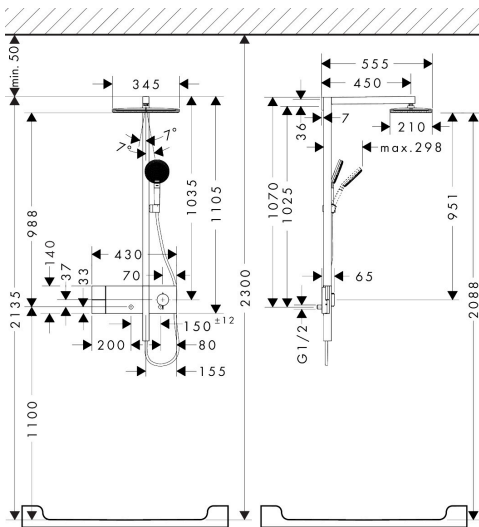

## Maat tekeningen

## Kenmerken

- bestaat uit: hoofddouche, handdouche, schuifstuk, douchethermostaat, doucheslang, douchestang
- hoofddouche Raindance Alive Q 210/340 1jet
- afmeting straalplaatoppervlak hoofddouche: 214 x 343 mm
- straalsoort hoofddouche: RainAir of PowderRain
- Schakelaar straalsoort: maakt het mogelijk om de straalsoort te veranderen, zelfs na montage, RainAir (vooraf ingesteld), wijziging naar PowderRain kan bij de montage worden geselecteerd of later eenvoudig worden gewijzigd
- doorstroomregelaar: 12 l/min (met mogelijke toleranties ± 10%)
- functie van: 6 l/min
- straalsoort handdouche: RainAir volle zachte regenstraal, PowderRain, massagestraal
- maximale doorstroomhoeveelheid van handdouche bij 3 bar: 8,1 l/min
- maximale doorstroomhoeveelheid voor Showerpipe bij 3 bar: 12 l/min
- minimale bedrijfsdruk: 1,2 bar
- maximale bedrijfsdruk: 10 bar
- DropGuard vermindert het nadruppelen nadat de douche is gestopt tot slechts enkele seconden.
- handige straalkeuze via Select-knop op de handdouche
- kogelgewricht: hoek hoofddouche verstelbaar
- designafdekking verbergt de straalnoppen, vlak, minimalistisch

## Stroomschema

1 Handdouche  
 2 Hoofddouche

Merk	hansgrohe
Artikelnaam	<b>Raindance Alive Q</b> Showerpipe 210/340 1jet met ShowerSelect Comfort
Art.nr.	24580340
Oppervlakte	Brushed Black Chrome
Netto prijs	2.386,80 EUR

## Installatievoorbeelden

**i** Afmetingen kunnen variëren vanwege keramische toleranties die verband houden met het productieproces.

Merk hansgrohe  
 Artikelnaam **Raindance Alive Q** Showerpipe 210/340 1jet met ShowerSelect Comfort  
 Art.nr. 24580340  
 Oppervlakte Brushed Black Chrome  
 Netto prijs 2.386,80 EUR