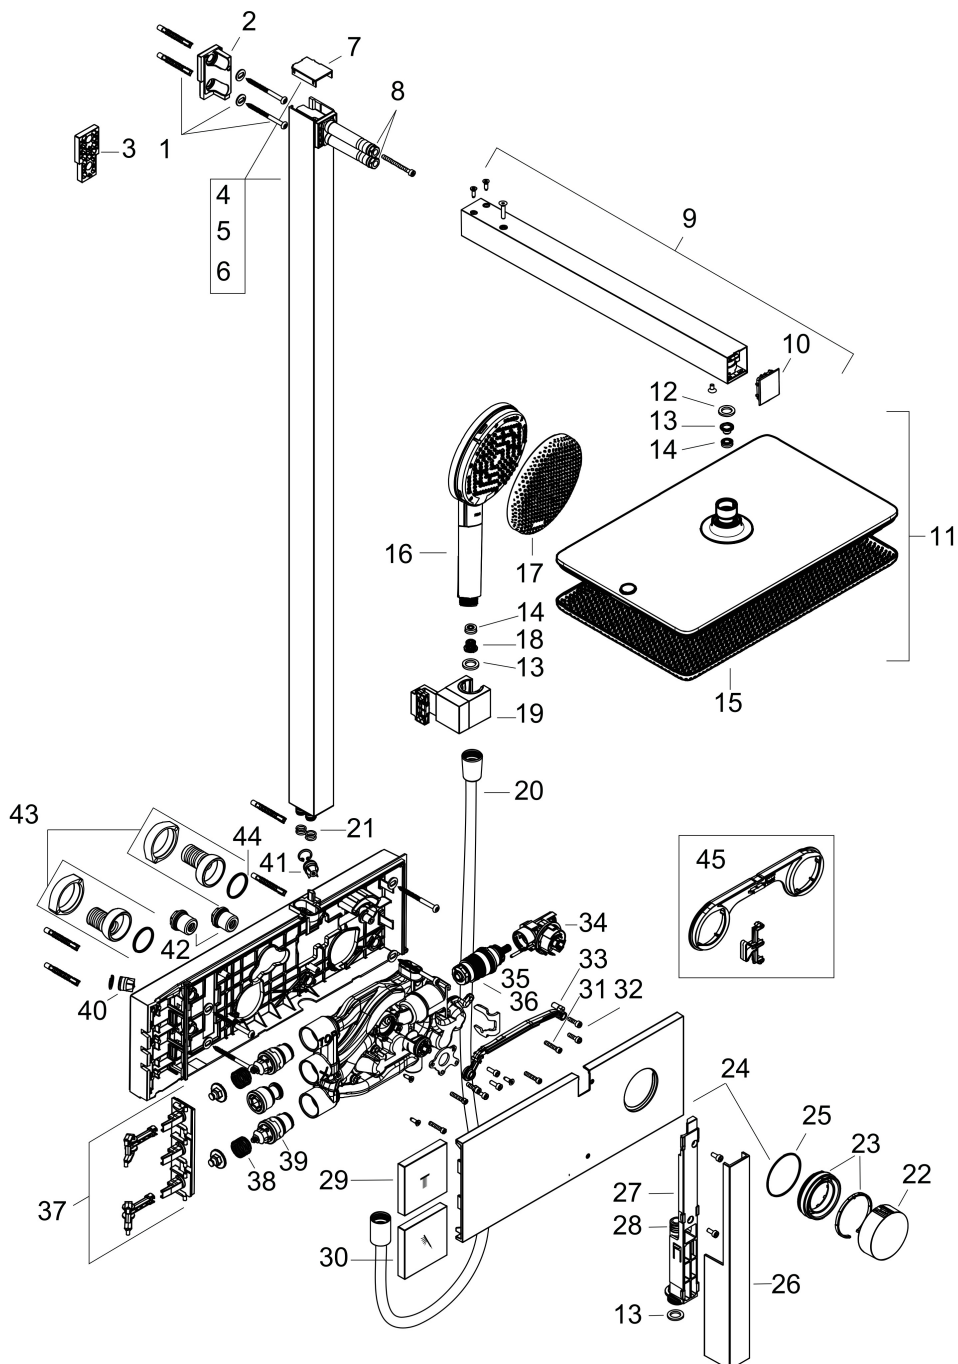

Merk hansgrohe
Artikelnaam **Raindance Alive Q** Showerpipe 210/340 1jet met ShowerSelect Comfort
Art.nr. 24580340
Oppervlakte Brushed Black Chrome
Netto prijs 2.386,80 EUR

Explosietekening voor bouwjaar: >04/25

Merk	hansgrohe
Artikelnaam	Raindance Alive Q Showerpipe 210/340 1jet met ShowerSelect Comfort
Art.nr.	24580340
Oppervlakte	Brushed Black Chrome
Netto prijs	2.386,80 EUR

Onderdelen voor bouwjaar: >04/25

Pos	Beschrijving	Art.nr.	Prijs
1	bevestigingsmateriaal	96179000	10,82
2	wandhouder	85046000	21,22
3	opvulschijf 7 mm	85187670	54,08
4	stijgbuis met afdekking (1060 mm)	85034347	570,02
5	stijgbuis met afdekking (960 mm)	85034340	570,02
6	stijgbuis met afdekking (860 mm)	85231340	1.083,16
7	afdekkap boven	85035000	17,26
8	O-ring 9x2,5	98217000	3,12
9	douche-arm compl.	85033340	230,26
10	afdekkap	98270340	
11	Hoofdouche	24530340	684,22
12	dichting	98058000	3,12
13	filter	92421000	13,21
14	doorstroombegrenzer	98092000	8,01
15	afdekkap	98273000	236,70
16	Handdouche	24500340	125,71
17	afdekkap	85328000	21,22
18	zeef	92672000	4,99
19	schuifstuk cpl.	85036340	142,79
20	doucheslang 1,60 m	28260340	60,28
21	O-ring 9x1,5	98117000	3,12
22	thermostaatgreep	85037340	100,36
23	huls	85156340	63,34
24	afdekkap	85041340	230,26
25	O-ring 48x1,5	92159000	3,12
26	afdekkap	85039340	40,14
27	bevestigingsmateriaal	85040000	21,22
28	O-ring 12x2	98214000	3,12
29	drukschakelaar	85042340	63,34
30	drukschakelaar	85043340	63,34
31	borgschroef	95140000	4,99
32	cilinderkopschroef M4x12	94929000	4,99
33	trekstang	85137000	34,01
34	Versnellingsbak	85450000	26,73