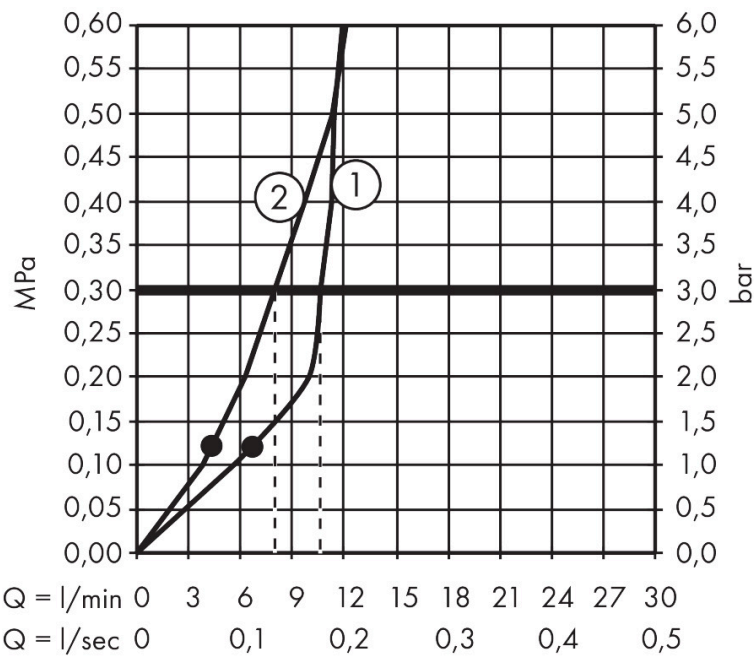

Merk: hansgrohe
Artikelnaam: **Raindance Alive Q** Showerpipe 210/340 1jet met ShowerSelect Comfort
Art.nr.: 24580340
Oppervlakte: Brushed Black Chrome
Netto prijs: 2.386,80 EUR

Stroomschema

1 Handdouche
2 Hoofddouche