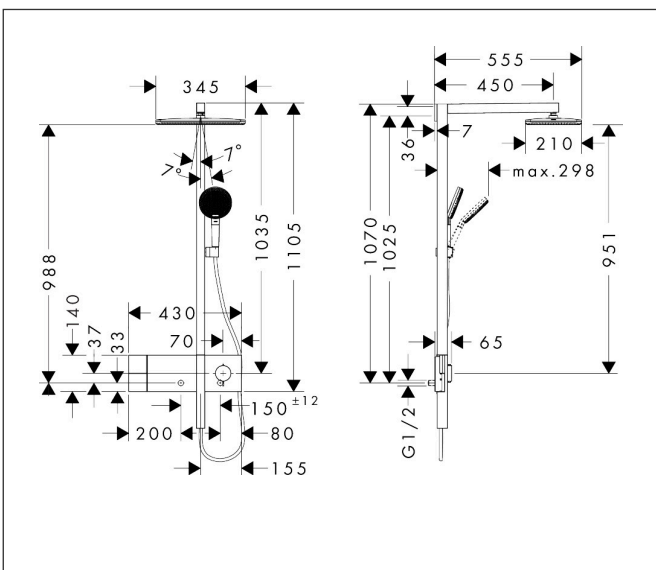

Merk hansgrohe  
 Artikelnaam **Raindance Alive Q** Showerpipe 210/340 1jet met ShowerSelect Comfort  
 Art.nr. 24580340  
 Oppervlakte Brushed Black Chrome  
 Netto prijs 2.386,80 EUR

## Maat tekeningen

## Kenmerken

- bestaat uit: hoofddouche, handdouche, schuifstuk, douchethermostaat, doucheslang, douchestang
- hoofddouche Raindance Alive Q 210/340 1jet
- afmeting straalplaatoppervlak hoofddouche: 214 x 343 mm
- straalsoort hoofddouche: RainAir of PowderRain
- Schakelaar straalsoort: maakt het mogelijk om de straalsoort te veranderen, zelfs na montage, RainAir (vooraf ingesteld), wijziging naar PowderRain kan bij de montage worden geselecteerd of later eenvoudig worden gewijzigd
- doorstroomregelaar: 12 l/min (met mogelijke toleranties ± 10%)
- functie van: 6 l/min
- straalsoort handdouche: RainAir volle zachte regenstraal, PowderRain, massagestraal
- maximale doorstroomhoeveelheid van handdouche bij 3 bar: 8,1 l/min
- maximale doorstroomhoeveelheid voor Showerpipe bij 3 bar: 12 l/min
- minimale bedrijfsdruk: 1,2 bar
- maximale bedrijfsdruk: 10 bar
- DropGuard vermindert het nadruppelen nadat de douche is gestopt tot slechts enkele seconden.
- handige straalkeuze via Select-knop op de handdouche
- kogelgewricht: hoek hoofddouche verstelbaar
- designafdekking verbergt de straalnoppen, vlak, minimalistisch