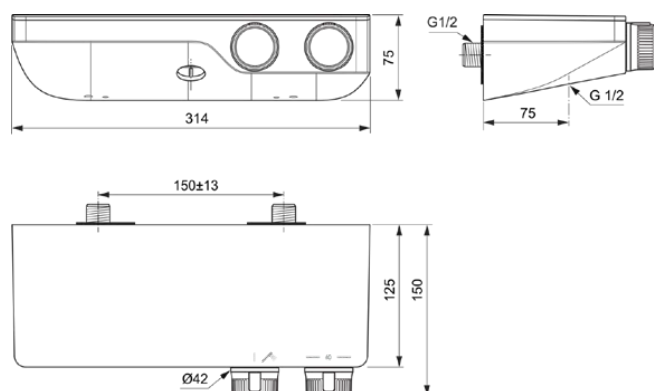

CERATHERM S200

A7329AA

Ceratherm S200 | Douchemengkraan 314x150x75 mm in chroom afwerking, 23 l/min (3 bar) | Thermostatische functie, Water- en energiebesparend, Veiligheidsstop, SmartShine

Afbeelding & technische tekening

Algemene informatie

Productcategorie:	Douchemengkranen
Producttype:	Douchemengkraan
Merk:	Ideal Standard
Collectie:	Ceratherm S200
Ontwerper:	Ideal Standard
Colour:	AA - Chroom
Afwerking van het oppervlak:	glanzend
Hoogte (mm):	75
Breedte (mm):	314
Lengte / sprong (mm):	150
Bevestigingswijze:	S-koppelingen
Nettogewicht (kg):	3,05
VVS:	722590304
EAN-code:	4015413350792