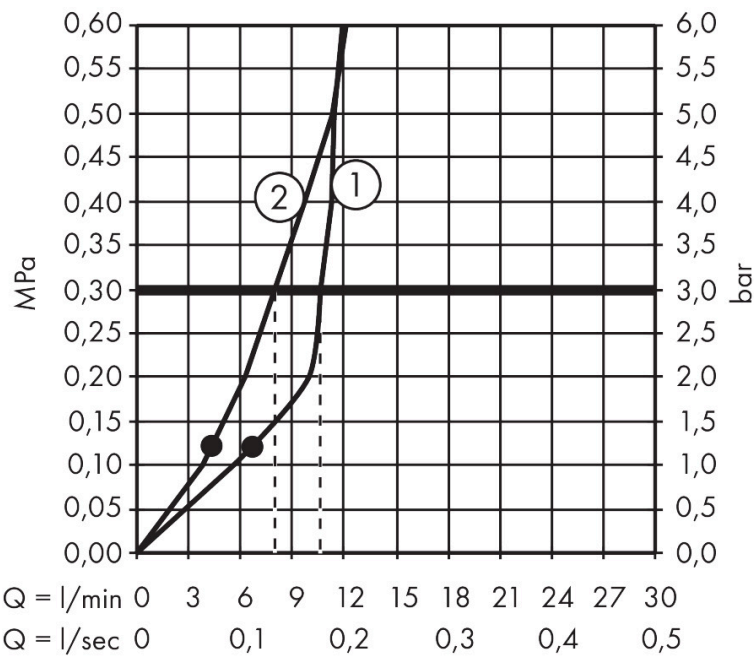

## Straalsoorten

Certificaat

Merk hansgrohe  
 Artikelnaam **Raindance Alive Q** Showerpipe 210/340 1jet met ShowerSelect Comfort  
 Art.nr. 24580670  
 Oppervlakte mat zwart  
 Netto prijs 2.068,56 EUR

## Stroomschema

1 Handdouche  
 2 Hoofddouche

Merk hansgrohe  
 Artikelnaam **Raindance Alive Q** Showerpipe 210/340 1jet met ShowerSelect Comfort  
 Art.nr. 24580670  
 Oppervlakte mat zwart  
 Netto prijs 2.068,56 EUR