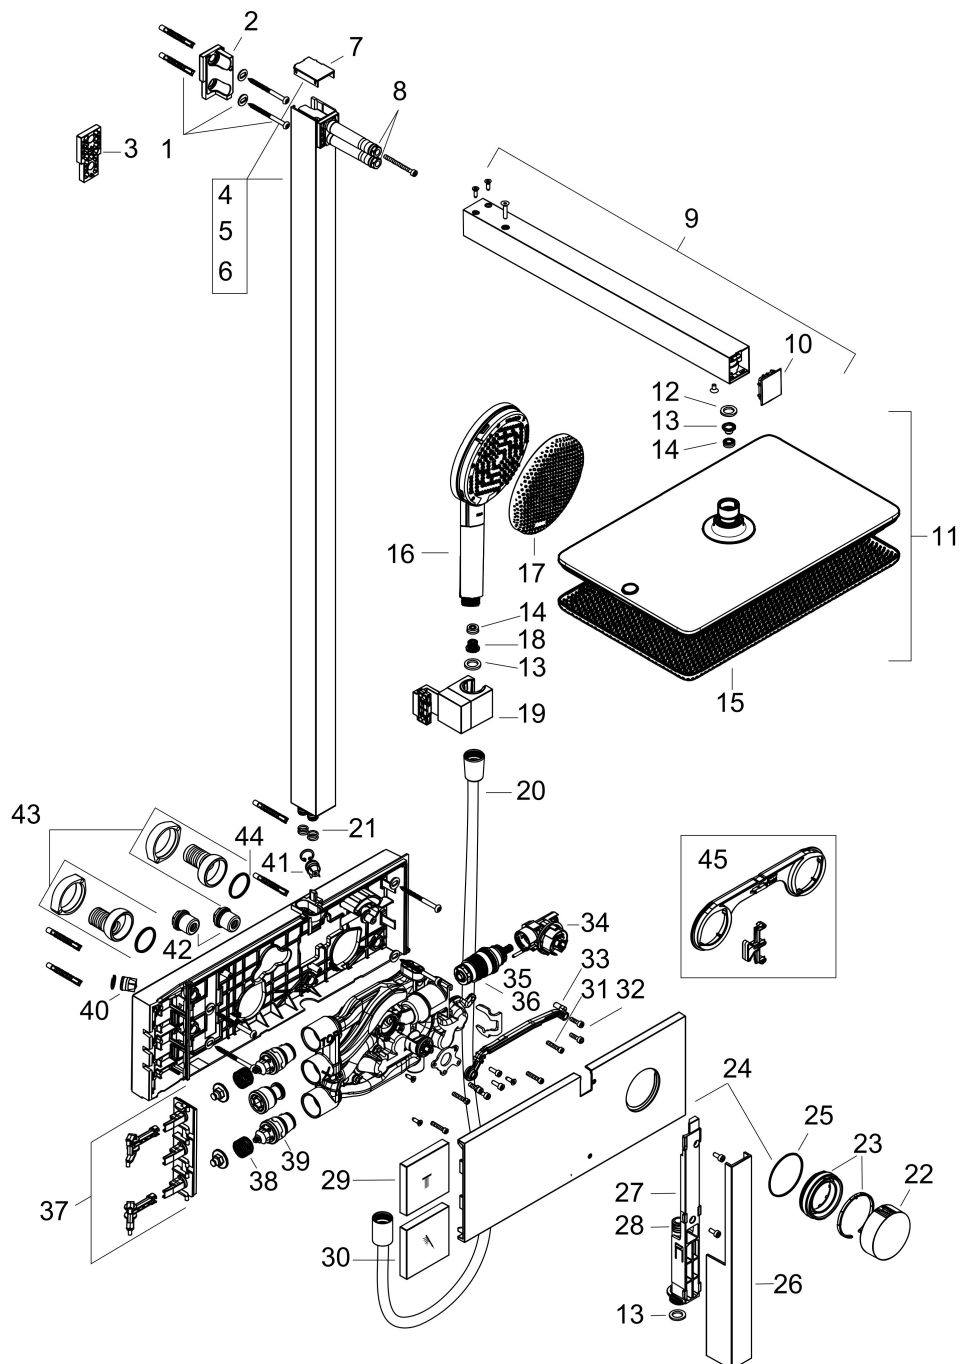

Merk hansgrohe
Artikelnaam **Raindance Alive Q** Showerpipe 210/340 1jet met ShowerSelect Comfort
Art.nr. 24580670
Oppervlakte mat zwart
Netto prijs 2.068,56 EUR

Explosietekening voor bouwjaar: >04/25

Merk	hansgrohe
Artikelnaam	Raindance Alive Q Showerpipe 210/340 1jet met ShowerSelect Comfort
Art.nr.	24580670
Oppervlakte	mat zwart
Netto prijs	2.068,56 EUR

Onderdelen voor bouwjaar: >04/25

Pos	Beschrijving	Art.nr.	Prijs
1	bevestigingsmateriaal	96179000	10,82
2	wandhouder	85046000	21,22
3	opvulschijf 7 mm	85187670	54,08
4	stijgbuis met afdekking (1060 mm)	85034677	570,02
5	stijgbuis met afdekking (960 mm)	85034670	570,02
6	stijgbuis met afdekking (860 mm)	85231670	1.083,16
7	afdekkap boven	85035000	17,26
8	O-ring 9x2,5	98217000	3,12
9	douche-arm compl.	85033670	230,26
10	afdekkap	98270670	
11	Hoofdouche	24530670	592,99
12	dichting	98058000	3,12
13	filter	92421000	13,21
14	doorstroombegrenzer	98092000	8,01
15	afdekkap	98273000	236,70
16	Handdouche	24500670	108,94
17	afdekkap	85328000	21,22
18	zeef	92672000	4,99
19	schuifstuk cpl.	85036670	142,79
20	doucheslang 1,60 m	28260670	56,21
21	O-ring 9x1,5	98117000	3,12
22	thermostaatgreep	85037670	100,36
23	huls	85156670	63,34
24	afdekkap	85041670	230,26
25	O-ring 48x1,5	92159000	3,12
26	afdekkap	85039670	40,14
27	bevestigingsmateriaal	85040000	21,22
28	O-ring 12x2	98214000	3,12
29	drukschakelaar	85042670	63,34
30	drukschakelaar	85043670	63,34
31	borgschroef	95140000	4,99
32	cilinderkopschroef M4x12	94929000	4,99
33	trekstang	85137000	34,01
34	Versnellingsbak	85450000	26,73