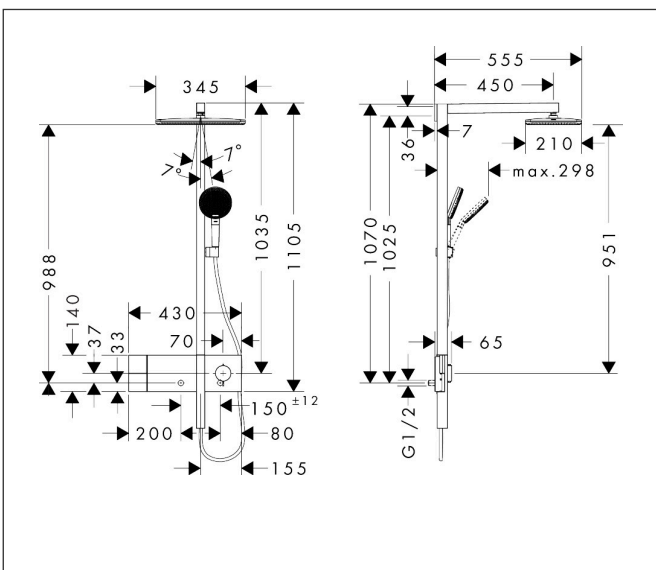

Merk hansgrohe  
 Artikelnaam **Raindance Alive Q** Showerpipe 210/340 1jet met ShowerSelect Comfort  
 Art.nr. 24580670  
 Oppervlakte mat zwart  
 Netto prijs 2.068,56 EUR

## Maat tekeningen

## Kenmerken

- bestaat uit: hoofddouche, handdouche, schuifstuk, douchethermostaat, doucheslang, douchestang
- hoofddouche Raindance Alive Q 210/340 1jet
- afmeting straalplaatoppervlak hoofddouche: 214 x 343 mm
- straalsoort hoofddouche: RainAir of PowderRain
- Schakelaar straalsoort: maakt het mogelijk om de straalsoort te veranderen, zelfs na montage, RainAir (vooraf ingesteld), wijziging naar PowderRain kan bij de montage worden geselecteerd of later eenvoudig worden gewijzigd
- doorstroomregelaar: 12 l/min (met mogelijke toleranties  $\pm 10\%$ )
- functie van: 6 l/min
- straalsoort handdouche: RainAir volle zachte regenstraal, PowderRain, massagestraal
- maximale doorstroomhoeveelheid van handdouche bij 3 bar: 8,1 l/min
- maximale doorstroomhoeveelheid voor Showerpipe bij 3 bar: 12 l/min
- minimale bedrijfsdruk: 1,2 bar
- maximale bedrijfsdruk: 10 bar
- DropGuard vermindert het nadruppelen nadat de douche is gestopt tot slechts enkele seconden.
- handige straalkeuze via Select-knop op de handdouche
- kogelgewricht: hoek hoofddouche verstelbaar
- designafdekking verbergt de straalnoppen, vlak, minimalistisch