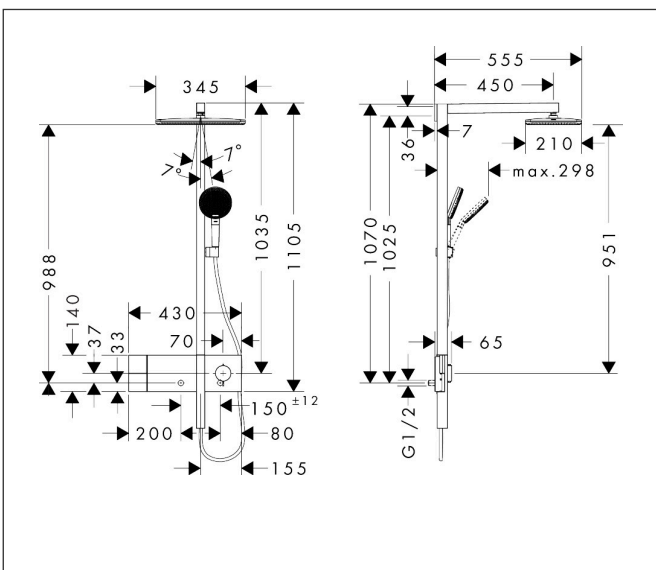

Merk hansgrohe  
 Artikelnaam **Raindance Alive Q** Showerpipe 210/340 1jet met ShowerSelect Comfort  
 Art.nr. 24580700  
 Oppervlakte mat wit  
 Netto prijs 2.068,56 EUR

## Maat tekeningen

## Kenmerken

- bestaat uit: hoofddouche, handdouche, schuifstuk, douchethermostaat, doucheslang, douchestang
- hoofddouche Raindance Alive Q 210/340 1jet
- afmeting straalplaatoppervlak hoofddouche: 214 x 343 mm
- straalsoort hoofddouche: RainAir of PowderRain
- Schakelaar straalsoort: maakt het mogelijk om de straalsoort te veranderen, zelfs na montage, RainAir (vooraf ingesteld), wijziging naar PowderRain kan bij de montage worden geselecteerd of later eenvoudig worden gewijzigd
- doorstroomregelaar: 12 l/min (met mogelijke toleranties ± 10%)
- functie van: 6 l/min
- straalsoort handdouche: RainAir volle zachte regenstraal, PowderRain, massagestraal
- maximale doorstroomhoeveelheid van handdouche bij 3 bar: 8,1 l/min
- maximale doorstroomhoeveelheid voor Showerpipe bij 3 bar: 12 l/min
- minimale bedrijfsdruk: 1,2 bar
- maximale bedrijfsdruk: 10 bar
- DropGuard vermindert het nadruppelen nadat de douche is gestopt tot slechts enkele seconden.
- handige straalkeuze via Select-knop op de handdouche
- kogelgewricht: hoek hoofddouche verstelbaar
- designafdekking verbergt de straalnoppen, vlak, minimalistisch