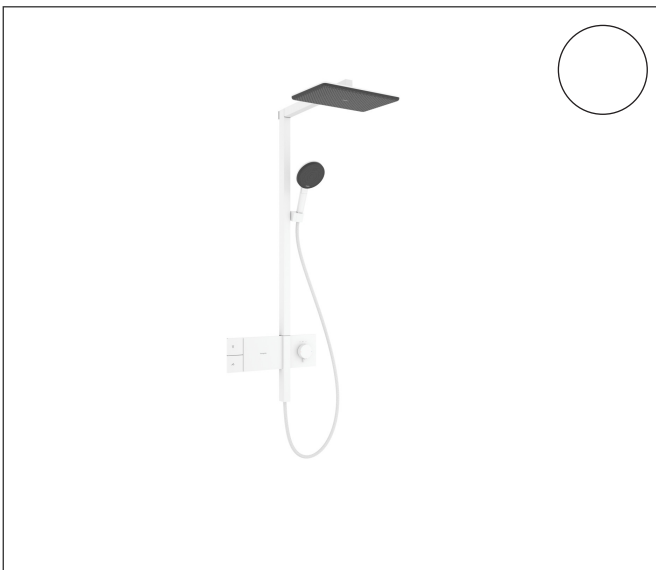

Merk hansgrohe
Artikelnaam **Raindance Alive Q** Showerpipe 210/340 1jet met ShowerSelect Comfort
Art.nr. 24580700
Oppervlakte mat wit
Netto prijs 2.068,56 EUR

Product foto