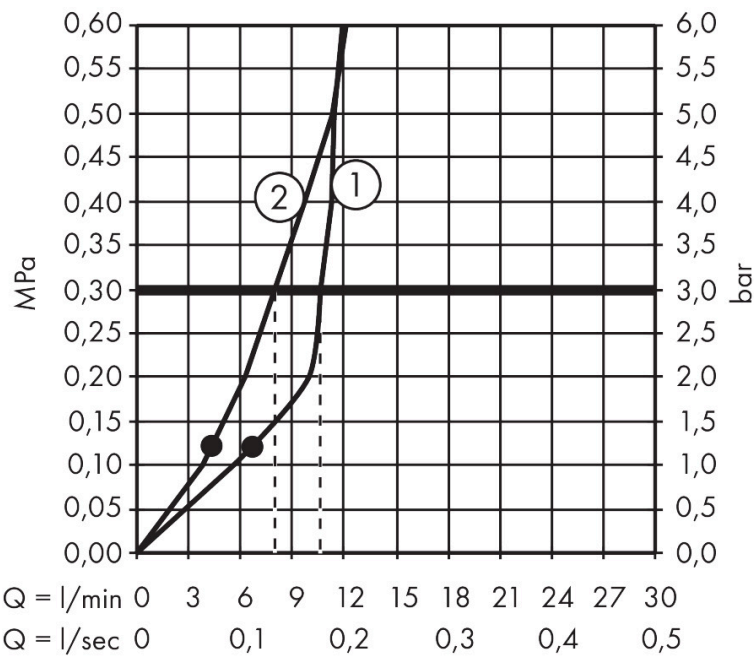

## Straalsoorten

Certificaat

Merk hansgrohe  
 Artikelnaam **Raindance Alive Q** Showerpipe 210/340 1jet met ShowerSelect Comfort  
 Art.nr. 24580700  
 Oppervlakte mat wit  
 Netto prijs 2.068,56 EUR

## Stroomschema

1 Handdouche  
 2 Hoofddouche

Merk	hansgrohe
Artikelnaam	<b>Raindance Alive Q</b> Showerpipe 210/340 1jet met ShowerSelect Comfort
Art.nr.	24580700
Oppervlakte	mat wit
Netto prijs	2.068,56 EUR