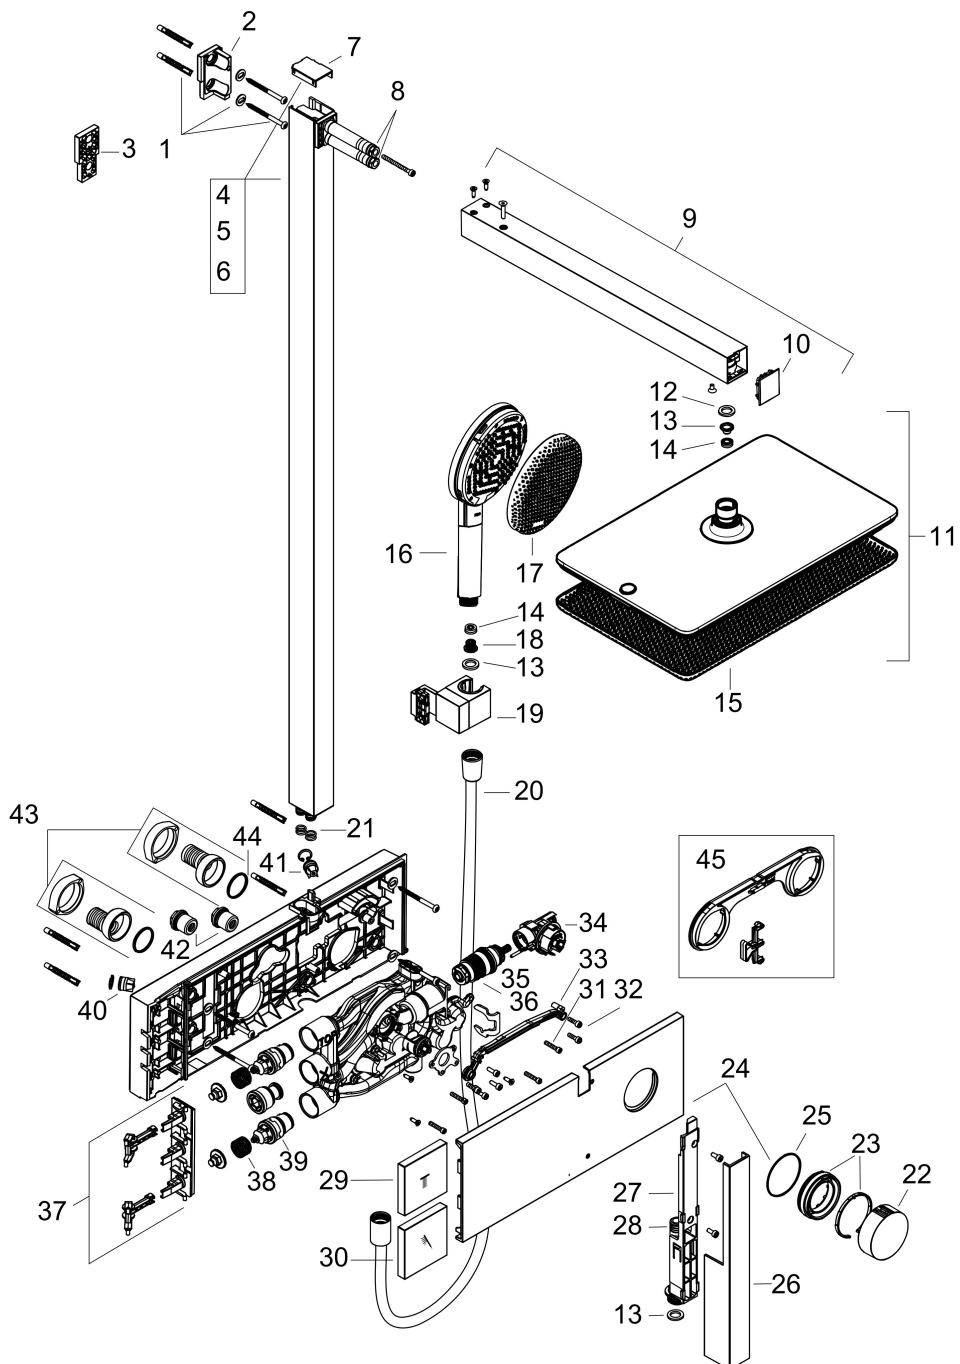

Merk hansgrohe
Artikelnaam **Raindance Alive Q** Showerpipe 210/340 1jet met ShowerSelect Comfort
Art.nr. 24580700
Oppervlakte mat wit
Netto prijs 2.068,56 EUR

Explosietekening voor bouwjaar: >04/25

Merk	hansgrohe
Artikelnaam	Raindance Alive Q Showerpipe 210/340 1jet met ShowerSelect Comfort
Art.nr.	24580700
Oppervlakte	mat wit
Netto prijs	2.068,56 EUR

Onderdelen voor bouwjaar: >04/25

Pos	Beschrijving	Art.nr.	Prijs
1	bevestigingsmateriaal	96179000	10,82
2	wandhouder	85046000	21,22
3	opvulschijf 7 mm	85187670	54,08
4	stijgbuis met afdekking (1060 mm)	85034707	570,02
5	stijgbuis met afdekking (960 mm)	85034700	570,02
6	stijgbuis met afdekking (860 mm)	85231700	1.083,16
7	afdekkap boven	85035000	17,26
8	O-ring 9x2,5	98217000	3,12
9	douche-arm compl.	85033700	230,26
10	afdekkap	98270700	
11	Hoofdouche	24530700	592,99
12	dichting	98058000	3,12
13	filter	92421000	13,21
14	doorstroombegrenzer	98092000	8,01
15	afdekkap	98273000	236,70
16	Handdouche	24500700	108,94
17	afdekkap	85328000	21,22
18	zeef	92672000	4,99
19	schuifstuk cpl.	85036700	142,79
20	doucheslang 1,60 m	28260700	56,21
21	O-ring 9x1,5	98117000	3,12
22	thermostaatgreep	85037700	100,36
23	huls	85156700	63,34
24	afdekkap	85041700	230,26
25	O-ring 48x1,5	92159000	3,12
26	afdekkap	85039700	40,14
27	bevestigingsmateriaal	85040000	21,22
28	O-ring 12x2	98214000	3,12
29	drukschakelaar	85042700	63,34
30	drukschakelaar	85043700	63,34
31	borgschroef	95140000	4,99
32	cilinderkopschroef M4x12	94929000	4,99
33	trekstang	85137000	34,01
34	Versnellingsbak	85450000	26,73