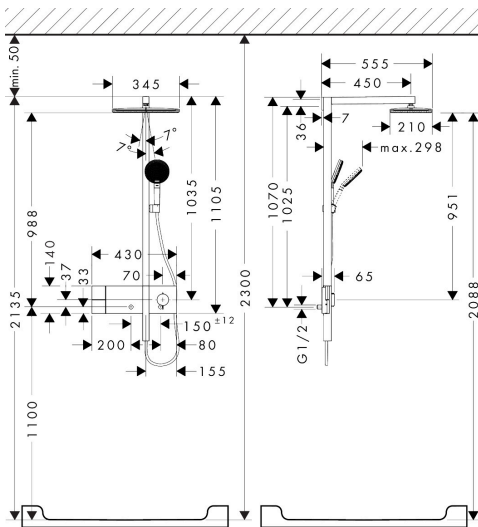

## Maat tekeningen

## Kenmerken

- bestaat uit: hoofddouche, handdouche, schuifstuk, douchethermostaat, doucheslang, douchestang
- hoofddouche Raindance Alive Q 210/340 1jet
- afmeting straalplaatoppervlak hoofddouche: 214 x 343 mm
- straalsoort hoofddouche: RainAir of PowderRain
- Schakelaar straalsoort: maakt het mogelijk om de straalsoort te veranderen, zelfs na montage, RainAir (vooraf ingesteld), wijziging naar PowderRain kan bij de montage worden geselecteerd of later eenvoudig worden gewijzigd
- doorstroomregelaar: 12 l/min (met mogelijke toleranties ± 10%)
- functie van: 6 l/min
- straalsoort handdouche: RainAir volle zachte regenstraal, PowderRain, massagestraal
- maximale doorstroomhoeveelheid van handdouche bij 3 bar: 8,1 l/min
- maximale doorstroomhoeveelheid voor Showerpipe bij 3 bar: 12 l/min
- minimale bedrijfsdruk: 1,2 bar
- maximale bedrijfsdruk: 10 bar
- DropGuard vermindert het nadruppelen nadat de douche is gestopt tot slechts enkele seconden.
- handige straalkeuze via Select-knop op de handdouche
- kogelgewricht: hoek hoofddouche verstelbaar
- designafdekking verbergt de straalnoppen, vlak, minimalistisch

## Stroomschema

1 Handdouche  
 2 Hoofddouche

Merk	hansgrohe
Artikelnaam	<b>Raindance Alive Q</b> Showerpipe 210/340 1jet met ShowerSelect Comfort
Art.nr.	24580700
Oppervlakte	mat wit
Netto prijs	2.068,56 EUR

## Installatievoorbeelden

**i** Afmetingen kunnen variëren vanwege keramische toleranties die verband houden met het productieproces.

Merk hansgrohe  
 Artikelnaam **Raindance Alive Q** Showerpipe 210/340 1jet met ShowerSelect Comfort  
 Art.nr. 24580700  
 Oppervlakte mat wit  
 Netto prijs 2.068,56 EUR