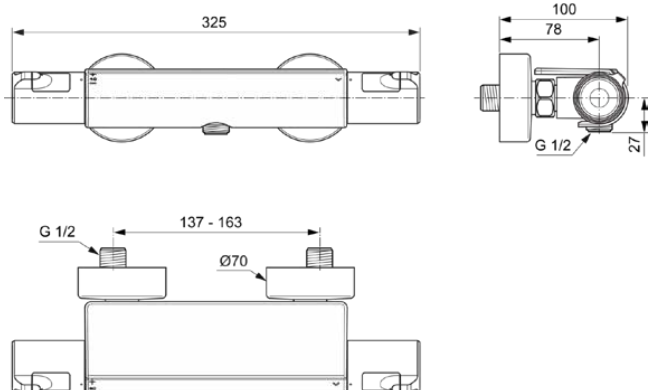

CERATHERM T50

A7695AA

CERATHERM T50 | Douchemengkraan 325x100x70 mm in chroom afwerking, 22 l/min (3 bar) | Thermostatische functie, Water- en energiebesparend, Cool Body technologie, Veiligheidsstop, SmartShine

Afbeelding & technische tekening

Algemene informatie

Productcategorie:	Douchemengkranen
Producttype:	Douchemengkraan
Merk:	Ideal Standard
Collectie:	CERATHERM T50
Ontwerper:	Ideal Standard
Colour:	AA - Chroom
Afwerking van het oppervlak:	glanzend
Hoogte (mm):	70
Breedte (mm):	325
Lengte / sprong (mm):	100
Bevestigingswijze:	S-koppelingen
Nettogewicht (kg):	1.40
EAN-code:	4015413350679

Product specificaties

Materiaalkwaliteit:	Messing
Maximale volumestroom bij 3 bar (l/min):	22
Maximale volumestroom bij 3 bar (l/min) voor alle uitgangen:	22
Max. debiet bij 3 bar (l) voor uitloop:	22
Maximale werkdruk (bar):	10
Minimale werkdruk (bar):	0.5
PVD technologie:	Nee
Vorm van de rozet(ten):	Rond
Schroefdraad van de doucheslang:	G 1/2
SmartShine:	Ja
Oppervlakte dekking:	verchromd
Afwerking van het oppervlak:	glanzend
Thermostatisch:	Ja
Type greep:	Draaiknop
Type temperatuurregeling:	Thermostatisch
Met rozet(ten):	Ja
Met grepen:	Ja
Met badset:	Nee
Met hoofddouche:	Nee
Met legplank(en):	Ja
Met douchecombinatie:	Nee
Bevestigingswijze:	S-koppelingen
Positie van de greepbevestiging:	Bovenkant
Bevestigingswijze:	Wand
Geluidsarme S-koppelingen:	Nee
Met S-koppelingen:	Ja
Met terugslagklep:	Ja