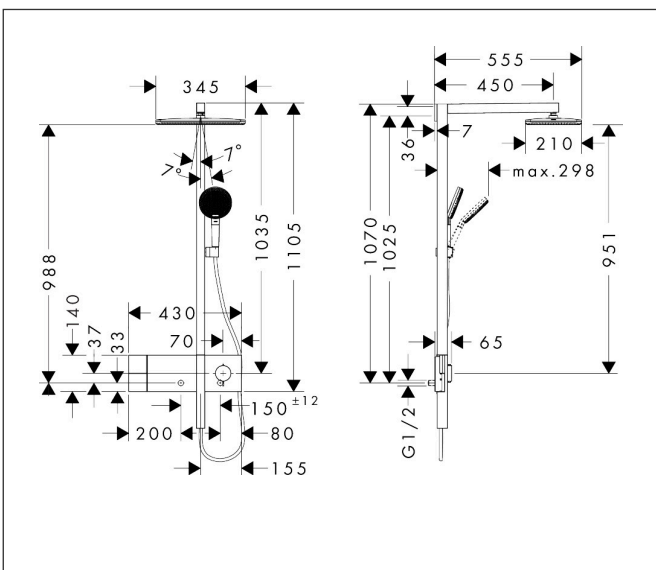

Merk hansgrohe
 Artikelnaam **Raindance Alive Q** Showerpipe 210/340 1jet met ShowerSelect Comfort
 Art.nr. 24580990
 Oppervlakte Polished Gold Optic
 Netto prijs 2.386,80 EUR

Product foto

Maat tekeningen

Kenmerken

- bestaat uit: hoofddouche, handdouche, schuifstuk, douchethermostaat, doucheslang, douchestang
- hoofddouche Raindance Alive Q 210/340 1jet
- afmeting straalplaatoppervlak hoofddouche: 214 x 343 mm
- straalsoort hoofddouche: RainAir of PowderRain
- Schakelaar straalsoort: maakt het mogelijk om de straalsoort te veranderen, zelfs na montage, RainAir (vooraf ingesteld), wijziging naar PowderRain kan bij de montage worden geselecteerd of later eenvoudig worden gewijzigd
- doorstroomregelaar: 12 l/min (met mogelijke toleranties $\pm 10\%$)
- functie van: 6 l/min
- straalsoort handdouche: RainAir volle zachte regenstraal, PowderRain, massagestraal
- maximale doorstroomhoeveelheid van handdouche bij 3 bar: 8,1 l/min
- maximale doorstroomhoeveelheid voor Showerpipe bij 3 bar: 12 l/min
- minimale bedrijfsdruk: 1,2 bar
- maximale bedrijfsdruk: 10 bar
- DropGuard vermindert het nadruppelen nadat de douche is gestopt tot slechts enkele seconden.
- handige straalkeuze via Select-knop op de handdouche
- kogelgewricht: hoek hoofddouche verstelbaar
- designafdekking verbergt de straalnoppen, vlak, minimalistisch

Technologie

Straalsoorten

Certificaat

Merk hansgrohe
 Artikelnaam **Raindance Alive Q** Showerpipe 210/340 1jet met ShowerSelect Comfort
 Art.nr. 24580990
 Oppervlakte Polished Gold Optic
 Netto prijs 2.386,80 EUR

Stroomschema

1 Handdouche
 2 Hoofddouche

Merk	hansgrohe
Artikelnaam	Raindance Alive Q Showerpipe 210/340 1jet met ShowerSelect Comfort
Art.nr.	24580990
Oppervlakte	Polished Gold Optic
Netto prijs	2.386,80 EUR