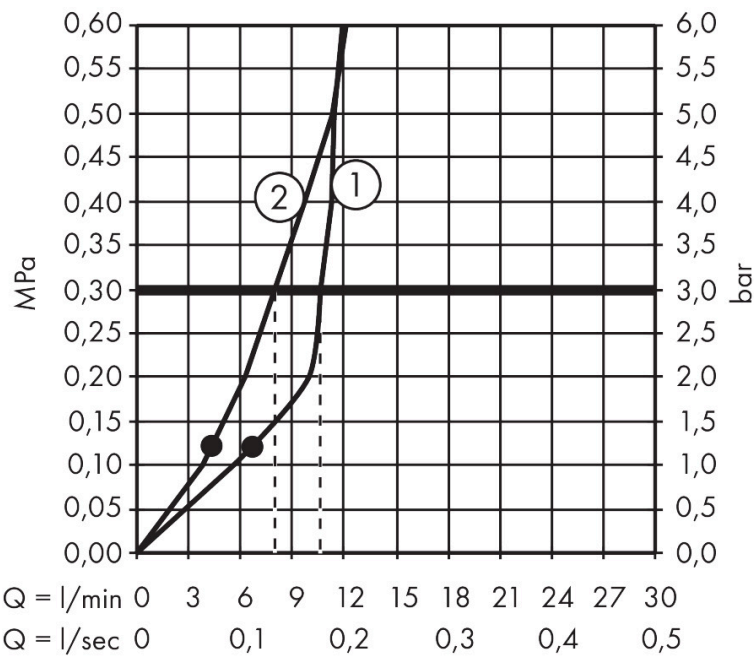

Kenmerken

- bestaat uit: hoofddouche, handdouche, schuifstuk, douchethermostaat, doucheslang, douchestang
- hoofddouche Raindance Alive Q 210/340 1jet
- afmeting straalplaatoppervlak hoofddouche: 214 x 343 mm
- straalsoort hoofddouche: RainAir of PowderRain
- Schakelaar straalsoort: maakt het mogelijk om de straalsoort te veranderen, zelfs na montage, RainAir (vooraf ingesteld), wijziging naar PowderRain kan bij de montage worden geselecteerd of later eenvoudig worden gewijzigd
- doorstroomregelaar: 12 l/min (met mogelijke toleranties $\pm 10\%$)
- functie van: 6 l/min
- straalsoort handdouche: RainAir volle zachte regenstraal, PowderRain, massagestraal
- maximale doorstroomhoeveelheid van handdouche bij 3 bar: 8,1 l/min
- maximale doorstroomhoeveelheid voor Showerpipe bij 3 bar: 12 l/min
- minimale bedrijfsdruk: 1,2 bar
- maximale bedrijfsdruk: 10 bar
- DropGuard vermindert het nadruppelen nadat de douche is gestopt tot slechts enkele seconden.
- handige straalkeuze via Select-knop op de handdouche
- kogelgewricht: hoek hoofddouche verstelbaar
- designafdekking verbergt de straalnoppen, vlak, minimalistisch

Technologie

Straalsoorten

Certificaat

Merk hansgrohe
 Artikelnaam **Raindance Alive Q** Showerpipe 210/340 1jet met ShowerSelect Comfort
 Art.nr. 24580990
 Oppervlakte Polished Gold Optic
 Netto prijs 2.386,80 EUR

Stroomschema

1 Handdouche
 2 Hoofddouche

Merk	hansgrohe
Artikelnaam	Raindance Alive Q Showerpipe 210/340 1jet met ShowerSelect Comfort
Art.nr.	24580990
Oppervlakte	Polished Gold Optic
Netto prijs	2.386,80 EUR