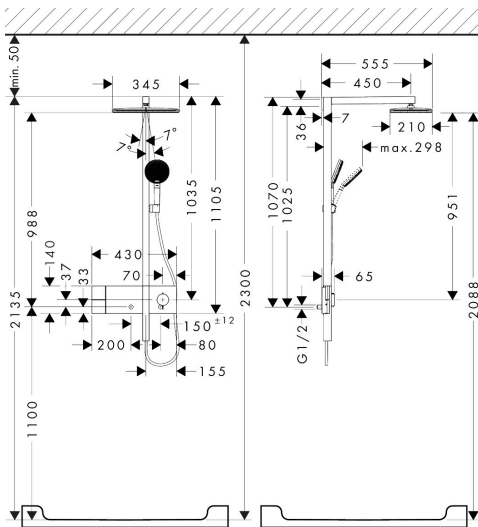

Kenmerken

- bestaat uit: hoofddouche, handdouche, schuifstuk, douchethermostaat, doucheslang, douchestang
- hoofddouche Raindance Alive Q 210/340 1jet
- afmeting straalplaatoppervlak hoofddouche: 214 x 343 mm
- straalsoort hoofddouche: RainAir of PowderRain
- Schakelaar straalsoort: maakt het mogelijk om de straalsoort te veranderen, zelfs na montage, RainAir (vooraf ingesteld), wijziging naar PowderRain kan bij de montage worden geselecteerd of later eenvoudig worden gewijzigd
- doorstroomregelaar: 12 l/min (met mogelijke toleranties $\pm 10\%$)
- functie van: 6 l/min
- straalsoort handdouche: RainAir volle zachte regenstraal, PowderRain, massagestraal
- maximale doorstroomhoeveelheid van handdouche bij 3 bar: 8,1 l/min
- maximale doorstroomhoeveelheid voor Showerpipe bij 3 bar: 12 l/min
- minimale bedrijfsdruk: 1,2 bar
- maximale bedrijfsdruk: 10 bar
- DropGuard vermindert het nadruppelen nadat de douche is gestopt tot slechts enkele seconden.
- handige straalkeuze via Select-knop op de handdouche
- kogelgewricht: hoek hoofddouche verstelbaar
- designafdekking verbergt de straalnoppen, vlak, minimalistisch

Stroomschema

1 Handdouche
 2 Hoofddouche

Merk	hansgrohe
Artikelnaam	Raindance Alive Q Showerpipe 210/340 1jet met ShowerSelect Comfort
Art.nr.	24580990
Oppervlakte	Polished Gold Optic
Netto prijs	2.386,80 EUR

Installatievoorbeelden

i Afmetingen kunnen variëren vanwege keramische toleranties die verband houden met het productieproces.

Merk hansgrohe
 Artikelnaam **Raindance Alive Q** Showerpipe 210/340 1jet met ShowerSelect Comfort
 Art.nr. 24580990
 Oppervlakte Polished Gold Optic
 Netto prijs 2.386,80 EUR