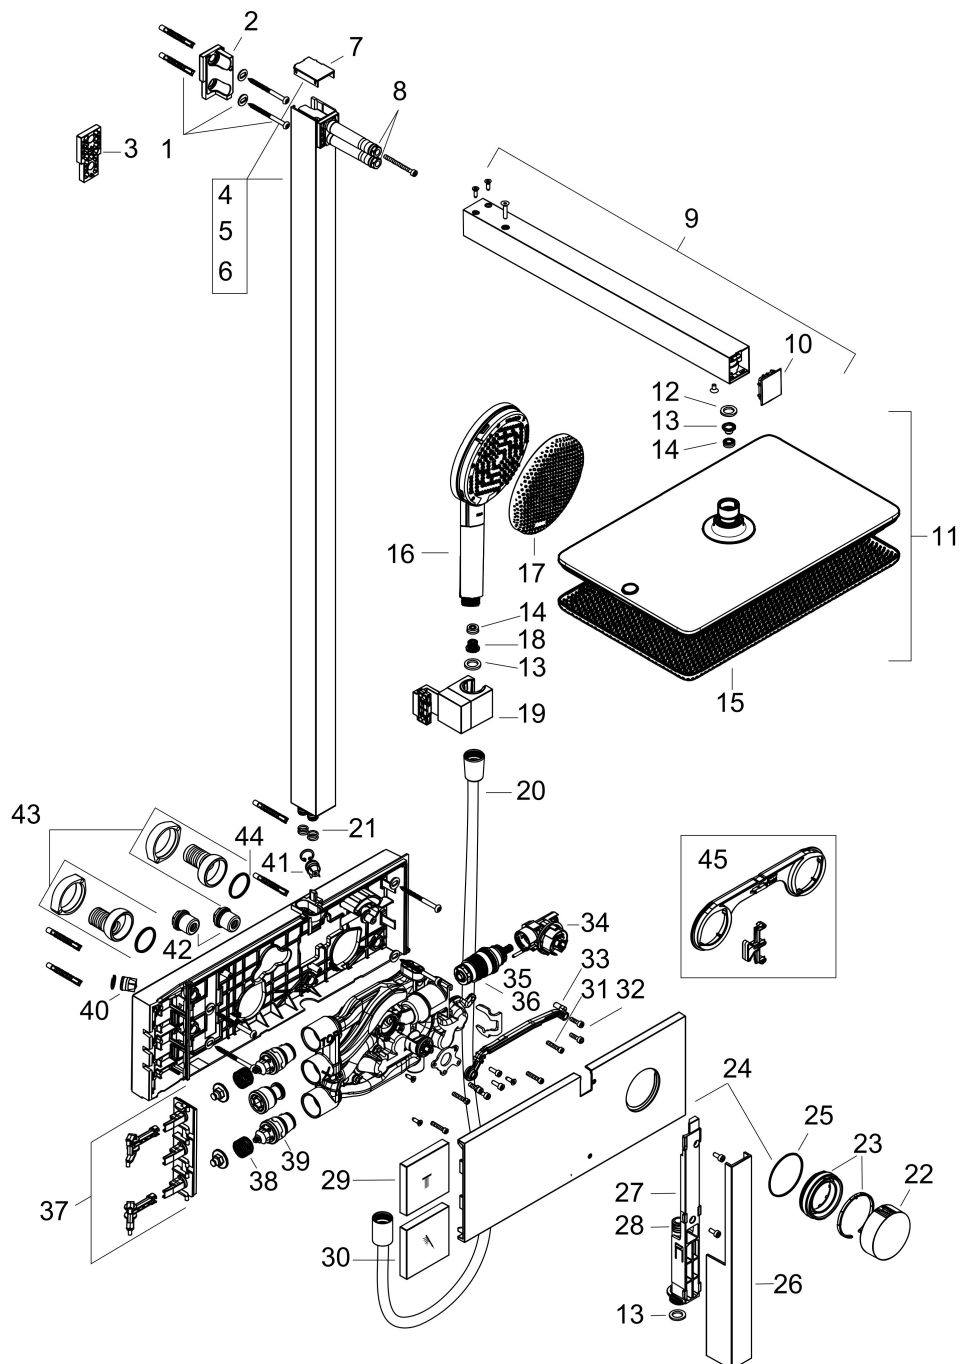

Merk hansgrohe
Artikelnaam **Raindance Alive Q** Showerpipe 210/340 1jet met ShowerSelect Comfort
Art.nr. 24580990
Oppervlakte Polished Gold Optic
Netto prijs 2.386,80 EUR

Explosietekening voor bouwjaar: >04/25

Merk	hansgrohe
Artikelnaam	Raindance Alive Q Showerpipe 210/340 1jet met ShowerSelect Comfort
Art.nr.	24580990
Oppervlakte	Polished Gold Optic
Netto prijs	2.386,80 EUR

Onderdelen voor bouwjaar: >04/25

Pos	Beschrijving	Art.nr.	Prijs
1	bevestigingsmateriaal	96179000	10,82
2	wandhouder	85046000	21,22
3	opvulschijf 7 mm	85187670	54,08
4	stijgbuis met afdekking (1060 mm)	85034997	570,02
5	stijgbuis met afdekking (960 mm)	85034990	570,02
6	stijgbuis met afdekking (860 mm)	85231990	1.083,16
7	afdekkap boven	85035000	17,26
8	O-ring 9x2,5	98217000	3,12
9	douche-arm compl.	85033990	230,26
10	afdekkap	98270990	
11	Hoofdouche	24530990	684,22
12	dichting	98058000	3,12
13	filter	92421000	13,21
14	doorstroombegrenzer	98092000	8,01
15	afdekkap	98273000	236,70
16	Handdouche	24500990	125,71
17	afdekkap	85328000	21,22
18	zeef	92672000	4,99
19	schuifstuk cpl.	85036990	142,79
20	doucheslang 1,60 m	28260990	60,28
21	O-ring 9x1,5	98117000	3,12
22	thermostaatgreep	85037990	100,36
23	huls	85156990	63,34
24	afdekkap	85041990	230,26
25	O-ring 48x1,5	92159000	3,12
26	afdekkap	85039990	40,14
27	bevestigingsmateriaal	85040000	21,22
28	O-ring 12x2	98214000	3,12
29	drukschakelaar	85042990	63,34
30	drukschakelaar	85043990	63,34
31	borgschroef	95140000	4,99
32	cilinderkopschroef M4x12	94929000	4,99
33	trekstang	85137000	34,01
34	Versnellingsbak	85450000	26,73