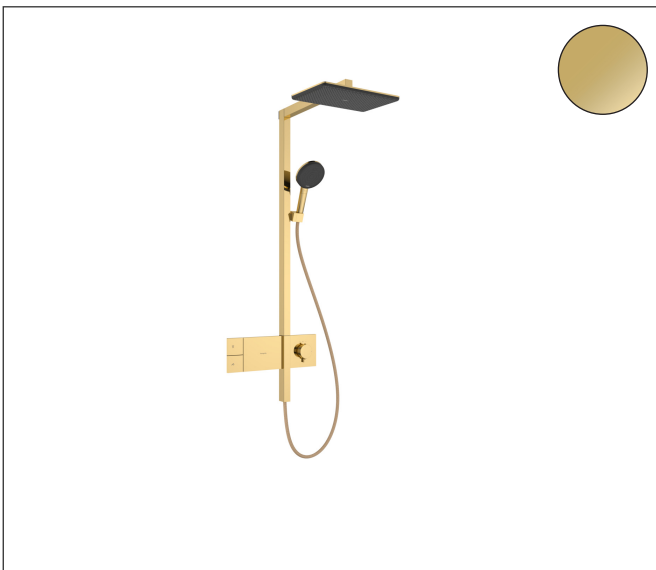

Merk hansgrohe
 Artikelnaam **Raindance Alive Q** Showerpipe 210/340 1jet met ShowerSelect Comfort
 Art.nr. 24580990
 Oppervlakte Polished Gold Optic
 Netto prijs 2.386,80 EUR

Product foto

Maat tekeningen

Kenmerken

- bestaat uit: hoofddouche, handdouche, schuifstuk, douchethermostaat, doucheslang, douchestang
- hoofddouche Raindance Alive Q 210/340 1jet
- afmeting straalplaatoppervlak hoofddouche: 214 x 343 mm
- straalsoort hoofddouche: RainAir of PowderRain
- Schakelaar straalsoort: maakt het mogelijk om de straalsoort te veranderen, zelfs na montage, RainAir (vooraf ingesteld), wijziging naar PowderRain kan bij de montage worden geselecteerd of later eenvoudig worden gewijzigd
- doorstroomregelaar: 12 l/min (met mogelijke toleranties $\pm 10\%$)
- functie van: 6 l/min
- straalsoort handdouche: RainAir volle zachte regenstraal, PowderRain, massagestraal
- maximale doorstroomhoeveelheid van handdouche bij 3 bar: 8,1 l/min
- maximale doorstroomhoeveelheid voor Showerpipe bij 3 bar: 12 l/min
- minimale bedrijfsdruk: 1,2 bar
- maximale bedrijfsdruk: 10 bar
- DropGuard vermindert het nadruppelen nadat de douche is gestopt tot slechts enkele seconden.
- handige straalkeuze via Select-knop op de handdouche
- kogelgewricht: hoek hoofddouche verstelbaar
- designafdekking verbergt de straalnoppen, vlak, minimalistisch

Technologie

Straalsoorten

Certificaat

Merk hansgrohe
 Artikelnaam **Raindance Alive Q** Showerpipe 210/340 1jet met ShowerSelect Comfort
 Art.nr. 24580990
 Oppervlakte Polished Gold Optic
 Netto prijs 2.386,80 EUR

Stroomschema

1 Handdouche
 2 Hoofddouche

Merk	hansgrohe
Artikelnaam	Raindance Alive Q Showerpipe 210/340 1jet met ShowerSelect Comfort
Art.nr.	24580990
Oppervlakte	Polished Gold Optic
Netto prijs	2.386,80 EUR