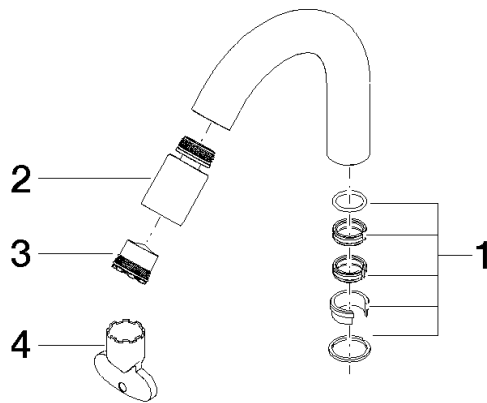

Auslauf 85 mm, 5,7 l/min. - Messing gebürstet (23kt Gold)

90 28 22 314 00

Auslauf 85 mm, 5,7 l/min. - Messing gebürstet (23kt Gold)

90 28 22 314 00

Auslauf 85 mm, 5,7 l/min. - Messing gebürstet (23kt Gold)

90 28 22 314 00

Auslauf 85 mm, 5,7 l/min. - Messing gebürstet (23kt Gold)

90 28 22 314 00

Produktversion bis 10/1/2020

Produktversion ab 10/1/2020

Auslauf 85 mm, 5,7 l/min. - Messing gebürstet (23kt Gold)

90 28 22 314 00

Ersatzteilstückliste

Produktversion bis 10/1/2020

Produktversion ab 10/1/2020

Nr.	Artikelnummer	Benennung	Verbaumenge	Lieferzeit
	90 28 10 166 00 90	Dichtungssatz Ø 22 x 50 mm -	4	2