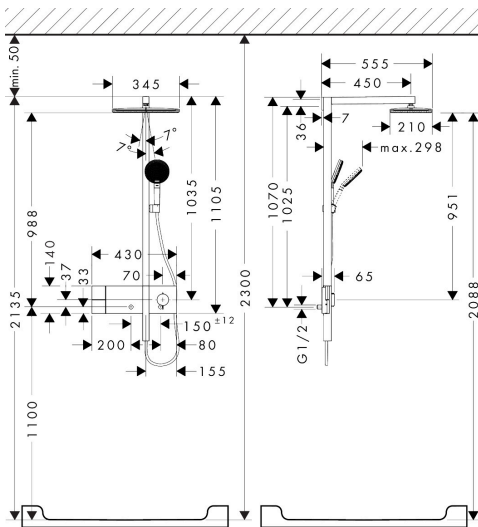

Merk	hansgrohe
Artikelnaam	Raindance Alive Q Showerpipe 210/340 1jet EcoSmart met ShowerSelect Comfort
Art.nr.	24581000
Oppervlakte	chrom
Netto prijs	1.591,20 EUR

Product foto

Maat tekeningen

Kenmerken

- bestaat uit: hoofddouche, handdouche, schuifstuk, douchethermostaat, doucheslang, douchestang
- hoofddouche Raindance Alive Q 210/340 1jet
- afmeting straalplaatoppervlak hoofddouche: 214 x 343 mm
- Schakelaar straalsoort: maakt het mogelijk om de straalsoort te veranderen, zelfs na montage, Rain (vooraf ingesteld), wijziging naar PowderRain kan bij de montage worden geselecteerd of later eenvoudig worden gewijzigd
- doorstroomregelaar: 8 l/min (met mogelijke toleranties -20%)
- functie van: 5,9 l/min
- doorstroomhoeveelheid Rain bij 3 bar: 6,3 l/min
- straalsoort handdouche: RainAir volle zachte regenstraal, PowderRain, massagestraal
- maximale doorstroomhoeveelheid van handdouche bij 3 bar: 6,8 l/min
- maximale doorstroomhoeveelheid voor Showerpipe bij 3 bar: 7 l/min
- minimale bedrijfsdruk: 1,4 bar
- maximale bedrijfsdruk: 10 bar
- DropGuard vermindert het nadruppelen nadat de douche is gestopt tot slechts enkele seconden.
- handige straalkeuze via Select-knop op de handdouche
- kogelgewricht: hoek hoofddouche verstelbaar
- designafdekking verbergt de straalnoppen, vlak, minimalistisch ontwerp

Stroomschema

1 Handdouche
 2 Hoofddouche

Merk	hansgrohe
Artikelnaam	Raindance Alive Q Showerpipe 210/340 1jet EcoSmart met ShowerSelect Comfort
Art.nr.	24581000
Oppervlakte	chrom
Netto prijs	1.591,20 EUR

Installatievoorbeelden

i Afmetingen kunnen variëren vanwege keramische toleranties die verband houden met het productieproces.

Merk hansgrohe
 Artikelnaam **Raindance Alive Q** Showerpipe 210/340 1jet EcoSmart met ShowerSelect Comfort
 Art.nr. 24581000
 Oppervlakte chroom
 Netto prijs 1.591,20 EUR