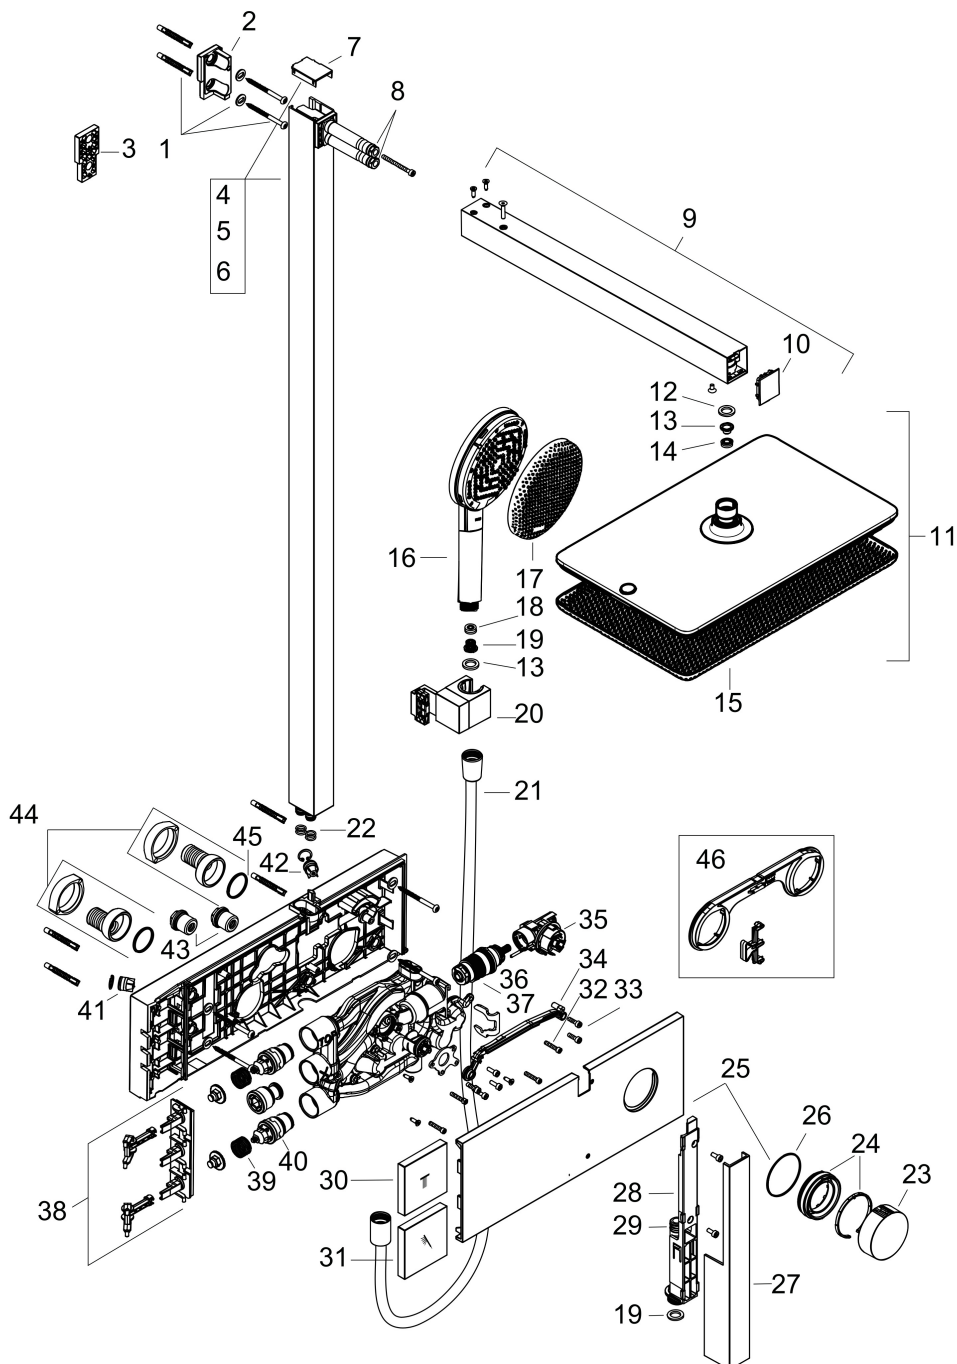

Merk hansgrohe
Artikelnaam **Raindance Alive Q** Showerpipe 210/340 1jet EcoSmart met ShowerSelect Comfort
Art.nr. 24581000
Oppervlakte chroom
Netto prijs 1.591,20 EUR

Explosietekening voor bouwjaar: >04/25

Merk	hansgrohe
Artikelnaam	Raindance Alive Q Showerpipe 210/340 1jet EcoSmart met ShowerSelect Comfort
Art.nr.	24581000
Oppervlakte	chrom
Netto prijs	1.591,20 EUR

Onderdelen voor bouwjaar: >04/25

Pos	Beschrijving	Art.nr.	Prijs
1	bevestigingsmateriaal	96179000	10,82
2	wandhouder	85046000	21,22
3	opvulschijf 7 mm	85187670	54,08
4	stijgbuis met afdekking (1060 mm)	85034147	570,02
5	stijgbuis met afdekking (960 mm)	85034000	380,02
6	stijgbuis met afdekking (860 mm)	85231000	722,07
7	afdekkap boven	85035000	17,26
8	O-ring 9x2,5	98217000	3,12
9	douche-arm compl.	85033000	153,50
10	afdekkap	98270000	26,73
11		24531000	456,14
12	dichting	98058000	3,12
13	filter	92421000	13,21
14	doorstroombegrenzer	98093000	8,01
15	afdekkap	98273000	236,70
16	Handdouche	24500000	83,80
17	afdekkap	85328000	21,22
18	doorstroombegrenzer	87837000	8,01
19	zeef	92672000	4,99
20	schuifstuk cpl.	85036000	95,16
21	doucheslang 1,60 m	28260000	40,15
22	O-ring 9x1,5	98117000	3,12
23	thermostaatgreep	85037000	66,87
24	huls	85156000	42,22
25	afdekkap	85041000	153,50
26	O-ring 48x1,5	92159000	3,12
27	afdekkap	85039000	26,73
28	bevestigingsmateriaal	85040000	21,22
29	O-ring 12x2	98214000	3,12
30	drukschakelaar	85042000	42,22
31	drukschakelaar	85043000	42,22
32	borgschroef	95140000	4,99
33	cilinderkopschroef M4x12	94929000	4,99
34	trekstang	85137000	34,01