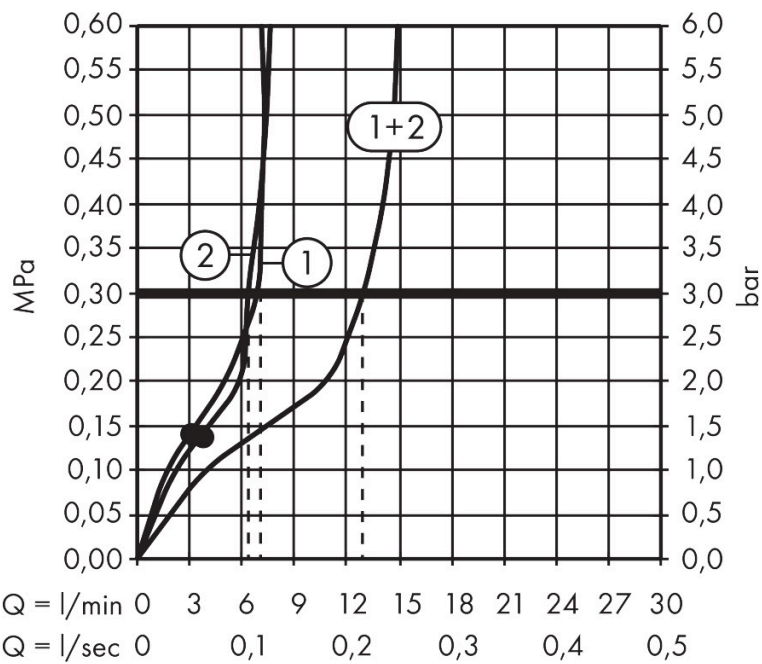

Merk	hansgrohe
Artikelnaam	Raindance Alive Q Showerpipe 210/340 1jet EcoSmart met ShowerSelect Comfort
Art.nr.	24581000
Oppervlakte	chrom
Netto prijs	1.591,20 EUR

Product foto

Maat tekeningen

Kenmerken

- bestaat uit: hoofddouche, handdouche, schuifstuk, douchethermostaat, doucheslang, douchestang
- hoofddouche Raindance Alive Q 210/340 1jet
- afmeting straalplaatoppervlak hoofddouche: 214 x 343 mm
- Schakelaar straalsoort: maakt het mogelijk om de straalsoort te veranderen, zelfs na montage, Rain (vooraf ingesteld), wijziging naar PowderRain kan bij de montage worden geselecteerd of later eenvoudig worden gewijzigd
- doorstroomregelaar: 8 l/min (met mogelijke toleranties -20%)
- functie van: 5,9 l/min
- doorstroomhoeveelheid Rain bij 3 bar: 6,3 l/min
- straalsoort handdouche: RainAir volle zachte regenstraal, PowderRain, massagestraal
- maximale doorstroomhoeveelheid van handdouche bij 3 bar: 6,8 l/min
- maximale doorstroomhoeveelheid voor Showerpipe bij 3 bar: 7 l/min
- minimale bedrijfsdruk: 1,4 bar
- maximale bedrijfsdruk: 10 bar
- DropGuard vermindert het nadruppelen nadat de douche is gestopt tot slechts enkele seconden.
- handige straalkeuze via Select-knop op de handdouche
- kogelgewricht: hoek hoofddouche verstelbaar
- designafdekking verbergt de straalnoppen, vlak, minimalistisch ontwerp

Technologie

Straalsoorten

Certificaat

Merk hansgrohe
 Artikelnaam **Raindance Alive Q** Showerpipe 210/340 1jet EcoSmart met ShowerSelect Comfort
 Art.nr. 24581000
 Oppervlakte chroom
 Netto prijs 1.591,20 EUR

Stroomschema

1 Handdouche
 2 Hoofddouche

Merk	hansgrohe
Artikelnaam	Raindance Alive Q Showerpipe 210/340 1jet EcoSmart met ShowerSelect Comfort
Art.nr.	24581000
Oppervlakte	chrom
Netto prijs	1.591,20 EUR