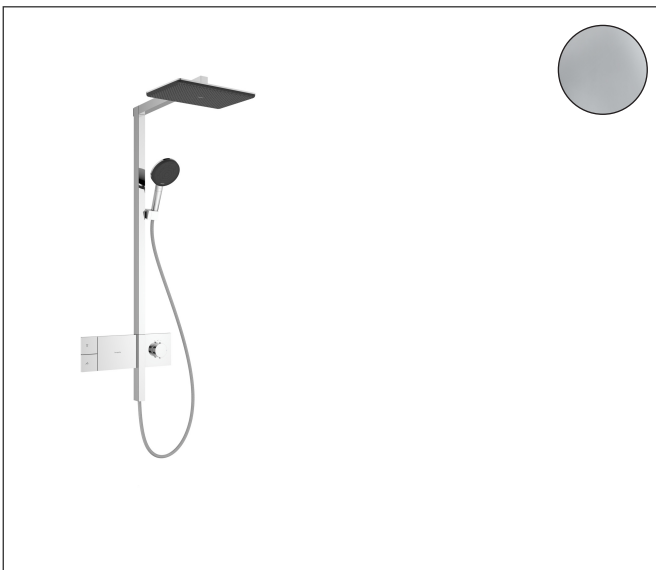

Merk	hansgrohe
Artikelnaam	Raindance Alive Q Showerpipe 210/340 1jet EcoSmart met ShowerSelect Comfort
Art.nr.	24581000
Oppervlakte	chrom
Netto prijs	1.591,20 EUR

Product foto

Maat tekeningen

Kenmerken

- bestaat uit: hoofddouche, handdouche, schuifstuk, douchethermostaat, doucheslang, douchestang
- hoofddouche Raindance Alive Q 210/340 1jet
- afmeting straalplaatoppervlak hoofddouche: 214 x 343 mm
- Schakelaar straalsoort: maakt het mogelijk om de straalsoort te veranderen, zelfs na montage, Rain (vooraf ingesteld), wijziging naar PowderRain kan bij de montage worden geselecteerd of later eenvoudig worden gewijzigd
- doorstroomregelaar: 8 l/min (met mogelijke toleranties -20%)
- functie van: 5,9 l/min
- doorstroomhoeveelheid Rain bij 3 bar: 6,3 l/min
- straalsoort handdouche: RainAir volle zachte regenstraal, PowderRain, massagestraal
- maximale doorstroomhoeveelheid van handdouche bij 3 bar: 6,8 l/min
- maximale doorstroomhoeveelheid voor Showerpipe bij 3 bar: 7 l/min
- minimale bedrijfsdruk: 1,4 bar
- maximale bedrijfsdruk: 10 bar
- DropGuard vermindert het nadruppelen nadat de douche is gestopt tot slechts enkele seconden.
- handige straalkeuze via Select-knop op de handdouche
- kogelgewricht: hoek hoofddouche verstelbaar
- designafdekking verbergt de straalnoppen, vlak, minimalistisch ontwerp

Technologie

Straalsoorten

Certificaat

Merk hansgrohe
 Artikelnaam **Raindance Alive Q** Showerpipe 210/340 1jet EcoSmart met ShowerSelect Comfort
 Art.nr. 24581000
 Oppervlakte chroom
 Netto prijs 1.591,20 EUR

Stroomschema

1 Handdouche
 2 Hoofddouche

Merk	hansgrohe
Artikelnaam	Raindance Alive Q Showerpipe 210/340 1jet EcoSmart met ShowerSelect Comfort
Art.nr.	24581000
Oppervlakte	chrom
Netto prijs	1.591,20 EUR

Explosietekening voor bouwjaar: >04/25

Merk	hansgrohe
Artikelnaam	Raindance Alive Q Showerpipe 210/340 1jet EcoSmart met ShowerSelect Comfort
Art.nr.	24581000
Oppervlakte	chrom
Netto prijs	1.591,20 EUR