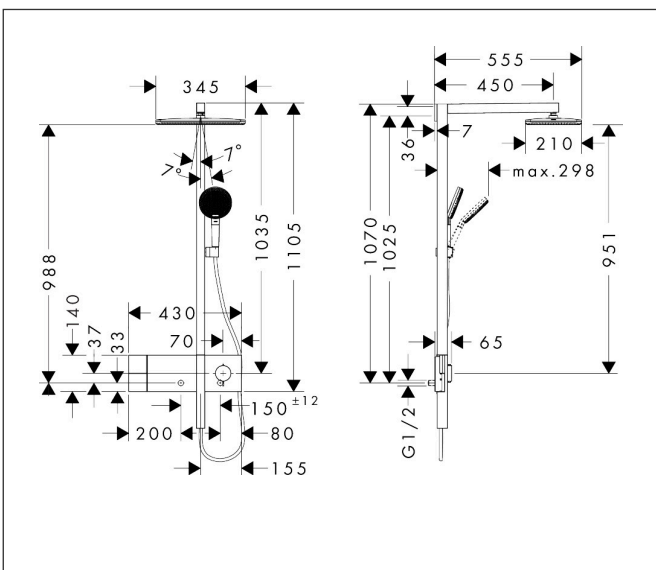

Merk	hansgrohe
Artikelnaam	Raindance Alive Q Showerpipe 210/340 1jet EcoSmart met ShowerSelect Comfort
Art.nr.	24581000
Oppervlakte	chrom
Netto prijs	1.591,20 EUR

Product foto

Maat tekeningen

Kenmerken

- bestaat uit: hoofddouche, handdouche, schuifstuk, douchethermostaat, doucheslang, douchestang
- hoofddouche Raindance Alive Q 210/340 1jet
- afmeting straalplaatoppervlak hoofddouche: 214 x 343 mm
- Schakelaar straalsoort: maakt het mogelijk om de straalsoort te veranderen, zelfs na montage, Rain (vooraf ingesteld), wijziging naar PowderRain kan bij de montage worden geselecteerd of later eenvoudig worden gewijzigd
- doorstroomregelaar: 8 l/min (met mogelijke toleranties -20%)
- functie van: 5,9 l/min
- doorstroomhoeveelheid Rain bij 3 bar: 6,3 l/min
- straalsoort handdouche: RainAir volle zachte regenstraal, PowderRain, massagestraal
- maximale doorstroomhoeveelheid van handdouche bij 3 bar: 6,8 l/min
- maximale doorstroomhoeveelheid voor Showerpipe bij 3 bar: 7 l/min
- minimale bedrijfsdruk: 1,4 bar
- maximale bedrijfsdruk: 10 bar
- DropGuard vermindert het nadruppelen nadat de douche is gestopt tot slechts enkele seconden.
- handige straalkeuze via Select-knop op de handdouche
- kogelgewricht: hoek hoofddouche verstelbaar
- designafdekking verbergt de straalnoppen, vlak, minimalistisch ontwerp

Technologie

Straalsoorten

Certificaat

Merk hansgrohe
 Artikelnaam **Raindance Alive Q** Showerpipe 210/340 1jet EcoSmart met ShowerSelect Comfort
 Art.nr. 24581000
 Oppervlakte chroom
 Netto prijs 1.591,20 EUR

Stroomschema

1 Handdouche
 2 Hoofddouche

Merk	hansgrohe
Artikelnaam	Raindance Alive Q Showerpipe 210/340 1jet EcoSmart met ShowerSelect Comfort
Art.nr.	24581000
Oppervlakte	chrom
Netto prijs	1.591,20 EUR