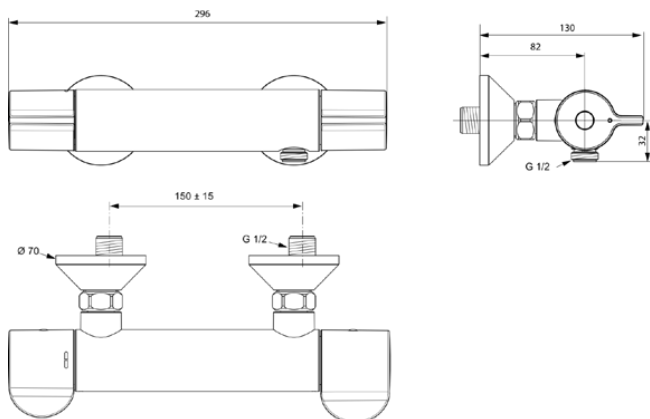

CERAPLUS SAFE

A6872AA

CERAPLUS SAFE | Douchemengkraan 296x130x70 mm in chroom afwerking, 13 l/min (3 bar) | Thermostatische functie, Water- en energiebesparend, Cool Body technologie, Thermische desinfectie, Veiligheidsstop, SmartShine

Afbeelding & technische tekening

Algemene informatie

Productcategorie:	Douchemengkranen
Producttype:	Douchemengkraan
Merk:	Ideal Standard
Collectie:	CERAPLUS SAFE
Ontwerper:	Artefakt
Colour:	AA - Chroom
Afwerking van het oppervlak:	glanzend
Hoogte (mm):	70
Breedte (mm):	296
Lengte / sprong (mm):	130
Bevestigingswijze:	S-koppelingen
Nettogewicht (kg):	1.89
EAN-code:	4015413340601

Productnormen & certificeringen

Naam van het BAQUA-certificaat:	18/192/27
---------------------------------	-----------

Product specificaties

Aantal rozetten:	2
Aantal grepen:	2
Kleurcode:	AA
Kleuromschrijving:	chroom
Cool Body Technologie:	Ja
Afsluitbare S-koppelingen:	Nee
DVGW intrinsiek veilig:	Ja
Instelbare spoeltijd:	Nee
Toepassing greep:	Temperatuurregeling
Positie greep:	Zijkant
Materiaal:	Metaal

Product specificaties

Materiaal rozetten:	Metaal
Materiaal greep:	Metaal
Materiaalkwaliteit:	Messing
Maximale volumestroom bij 3 bar (l/min):	13
Maximale volumestroom bij 3 bar (l/min) voor alle uitgangen:	13
Max. debiet bij 3 bar (l) voor uitloop:	13
Maximale werkdruk (bar):	10
Minimale werkdruk (bar):	0.5
PVD technologie:	Nee
Vorm van de rozet(ten):	Rond
Schroefdraad van de doucheslang:	G 1/2
SmartShine:	Ja
Oppervlakte dekking:	verchromd
Afwerking van het oppervlak:	glanzend
Thermische desinfectie mogelijk:	Ja
Thermostatisch:	Ja
Type greep:	Draaiknop
Type temperatuurregeling:	Thermostatisch
Met rozet(ten):	Ja
Met grepen:	Ja
Met badset:	Nee
Met hoofddouche:	Nee
Met legplank(en):	Nee
Met douchecombinatie:	Nee
Bevestigingswijze:	S-koppelingen
Positie van de greepbevestiging:	Achterkant
Bevestigingswijze:	Wand
Geluidsarme S-koppelingen:	Nee
Met S-koppelingen:	Ja
Met terugslagklep:	Ja