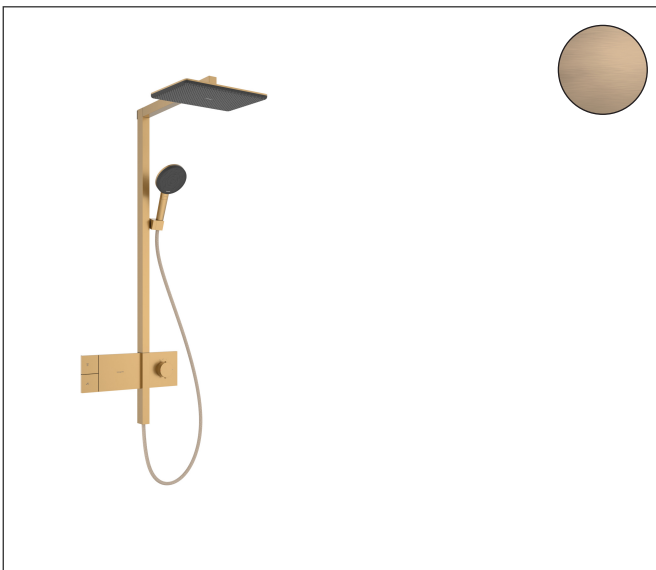

Merk	hansgrohe
Artikelnaam	Raindance Alive Q Showerpipe 210/340 1jet EcoSmart met ShowerSelect Comfort
Art.nr.	24581140
Oppervlakte	Brushed Bronze
Netto prijs	2.386,80 EUR

Product foto

Maat tekeningen

Kenmerken

- bestaat uit: hoofddouche, handdouche, schuifstuk, douchethermostaat, doucheslang, douchestang
- hoofddouche Raindance Alive Q 210/340 1jet
- afmeting straalplaatoppervlak hoofddouche: 214 x 343 mm
- Schakelaar straalsoort: maakt het mogelijk om de straalsoort te veranderen, zelfs na montage, Rain (vooraf ingesteld), wijziging naar PowderRain kan bij de montage worden geselecteerd of later eenvoudig worden gewijzigd
- doorstroomregelaar: 8 l/min (met mogelijke toleranties -20%)
- functie van: 5,9 l/min
- doorstroomhoeveelheid Rain bij 3 bar: 6,3 l/min
- straalsoort handdouche: RainAir volle zachte regenstraal, PowderRain, massagestraal
- maximale doorstroomhoeveelheid van handdouche bij 3 bar: 6,8 l/min
- maximale doorstroomhoeveelheid voor Showerpipe bij 3 bar: 7 l/min
- minimale bedrijfsdruk: 1,4 bar
- maximale bedrijfsdruk: 10 bar
- DropGuard vermindert het nadruppelen nadat de douche is gestopt tot slechts enkele seconden.
- handige straalkeuze via Select-knop op de handdouche
- kogelgewricht: hoek hoofddouche verstelbaar
- designafdekking verbergt de straalnoppen, vlak, minimalistisch ontwerp

Technologie

Straalsoorten

Certificaat

Merk hansgrohe
 Artikelnaam **Raindance Alive Q** Showerpipe 210/340 1jet EcoSmart met ShowerSelect Comfort
 Art.nr. 24581140
 Oppervlakte Brushed Bronze
 Netto prijs 2.386,80 EUR

Stroomschema

1 Handdouche
 2 Hoofddouche

Merk	hansgrohe
Artikelnaam	Raindance Alive Q Showerpipe 210/340 1jet EcoSmart met ShowerSelect Comfort
Art.nr.	24581140
Oppervlakte	Brushed Bronze
Netto prijs	2.386,80 EUR