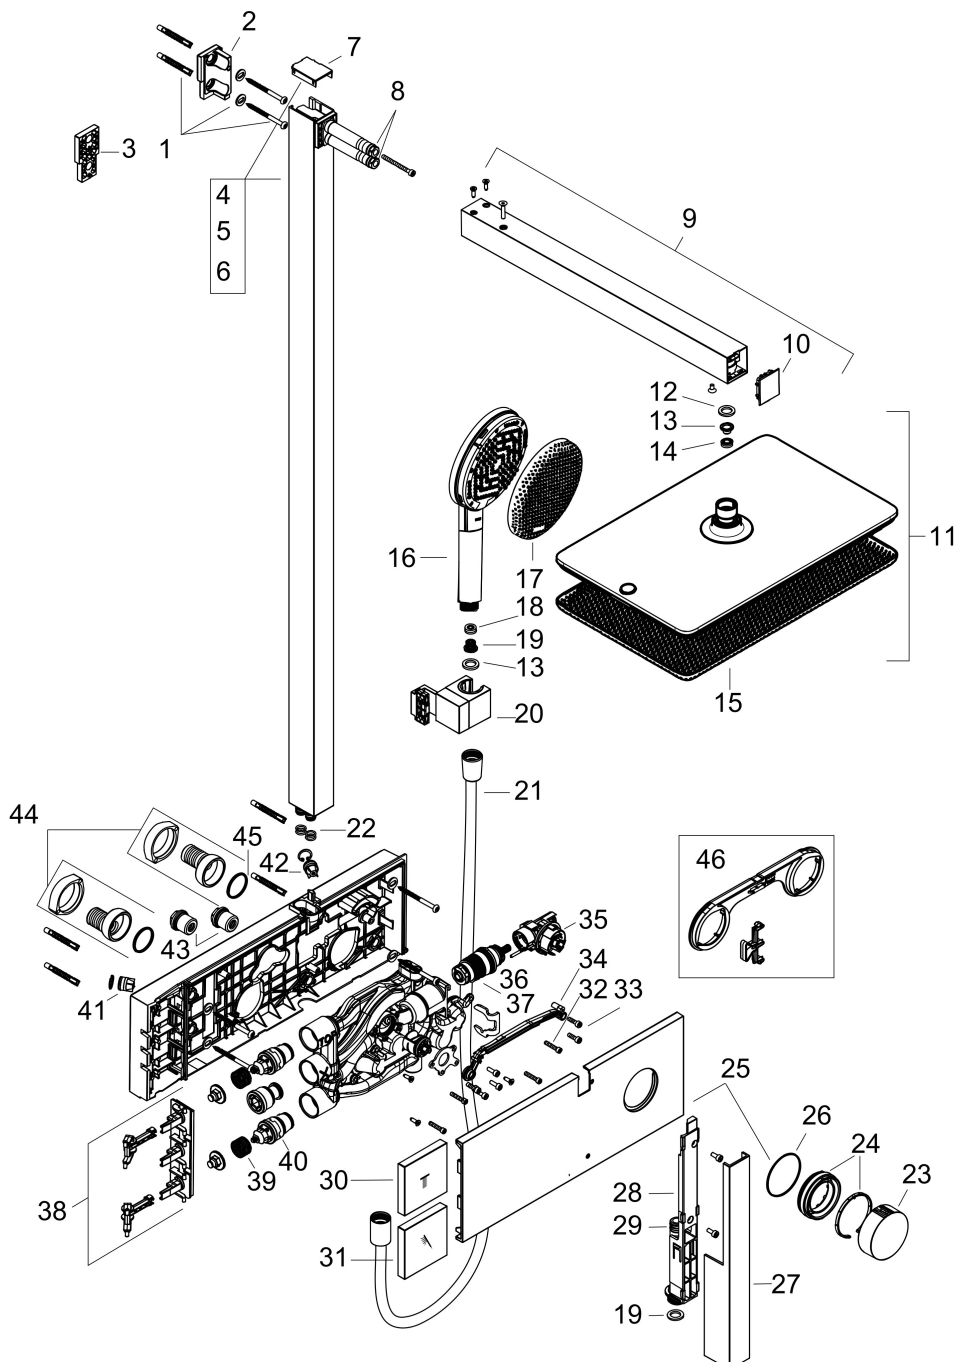

Merk	hansgrohe
Artikelnaam	Raindance Alive Q Showerpipe 210/340 1jet EcoSmart met ShowerSelect Comfort
Art.nr.	24581140
Oppervlakte	Brushed Bronze
Netto prijs	2.386,80 EUR

Explosietekening voor bouwjaar: >04/25