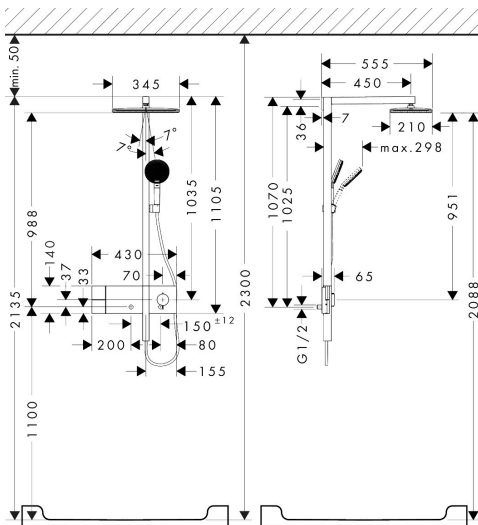

- bestaat uit: hoofddouche, handdouche, schuifstuk, douchethermostaat, doucheslang, douchestang
- hoofddouche Raindance Alive Q 210/340 1jet
- afmeting straalplaatoppervlak hoofddouche: 214 x 343 mm
- Schakelaar straalsoort: maakt het mogelijk om de straalsoort te veranderen, zelfs na montage, Rain (vooraf ingesteld), wijziging naar PowderRain kan bij de montage worden geselecteerd of later eenvoudig worden gewijzigd
- doorstroomregelaar: 8 l/min (met mogelijke toleranties -20%)
- functie van: 5,9 l/min
- doorstroomhoeveelheid Rain bij 3 bar: 6,3 l/min
- straalsoort handdouche: RainAir volle zachte regenstraal, PowderRain, massagestraal
- maximale doorstroomhoeveelheid van handdouche bij 3 bar: 6,8 l/min
- maximale doorstroomhoeveelheid voor Showerpipe bij 3 bar: 7 l/min
- minimale bedrijfsdruk: 1,4 bar
- maximale bedrijfsdruk: 10 bar
- DropGuard vermindert het nadruppelen nadat de douche is gestopt tot slechts enkele seconden.
- handige straalkeuze via Select-knop op de handdouche
- kogelgewricht: hoek hoofddouche verstelbaar
- designafdekking verbergt de straalnoppen, vlak, minimalistisch ontwerp

Stroomschema

1 Handdouche
 2 Hoofddouche

Merk	hansgrohe
Artikelnaam	Raindance Alive Q Showerpipe 210/340 1jet EcoSmart met ShowerSelect Comfort
Art.nr.	24581140
Oppervlakte	Brushed Bronze
Netto prijs	2.386,80 EUR

Installatievoorbeelden

i Afmetingen kunnen variëren vanwege keramische toleranties die verband houden met het productieproces.

Merk	hansgrohe
Artikelnaam	Raindance Alive Q Showerpipe 210/340 1jet EcoSmart met ShowerSelect Comfort
Art.nr.	24581140
Oppervlakte	Brushed Bronze
Netto prijs	2.386,80 EUR