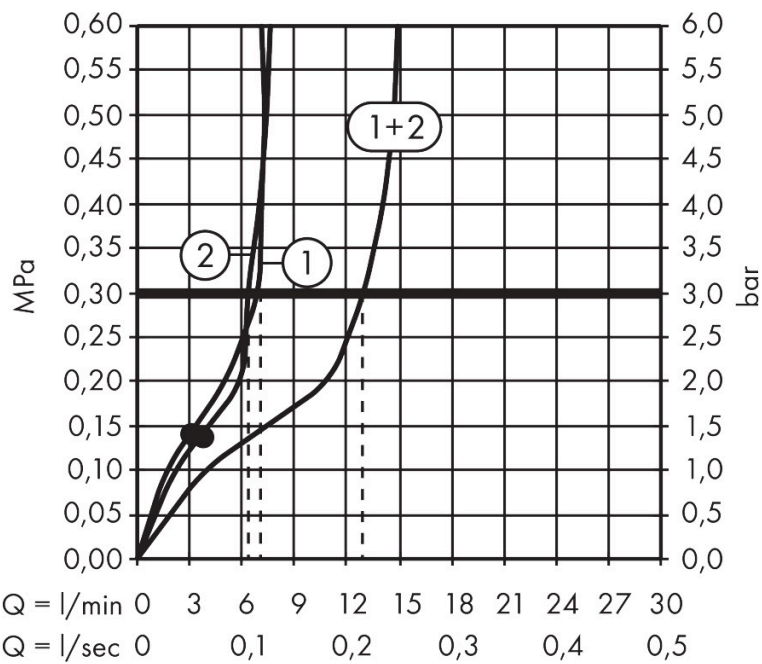

- bestaat uit: hoofddouche, handdouche, schuifstuk, douchethermostaat, doucheslang, douchestang
- hoofddouche Raindance Alive Q 210/340 1jet
- afmeting straalplaatoppervlak hoofddouche: 214 x 343 mm
- Schakelaar straalsoort: maakt het mogelijk om de straalsoort te veranderen, zelfs na montage, Rain (vooraf ingesteld), wijziging naar PowderRain kan bij de montage worden geselecteerd of later eenvoudig worden gewijzigd
- doorstroomregelaar: 8 l/min (met mogelijke toleranties -20%)
- functie van: 5,9 l/min
- doorstroomhoeveelheid Rain bij 3 bar: 6,3 l/min
- straalsoort handdouche: RainAir volle zachte regenstraal, PowderRain, massagestraal
- maximale doorstroomhoeveelheid van handdouche bij 3 bar: 6,8 l/min
- maximale doorstroomhoeveelheid voor Showerpipe bij 3 bar: 7 l/min
- minimale bedrijfsdruk: 1,4 bar
- maximale bedrijfsdruk: 10 bar
- DropGuard vermindert het nadruppelen nadat de douche is gestopt tot slechts enkele seconden.
- handige straalkeuze via Select-knop op de handdouche
- kogelgewricht: hoek hoofddouche verstelbaar
- designafdekking verbergt de straalnoppen, vlak, minimalistisch ontwerp

Technologie

Straalsoorten

Certificaat

Merk hansgrohe
 Artikelnaam **Raindance Alive Q** Showerpipe 210/340 1jet EcoSmart met ShowerSelect Comfort
 Art.nr. 24581140
 Oppervlakte Brushed Bronze
 Netto prijs 2.386,80 EUR

Stroomschema

1 Handdouche
 2 Hoofddouche

Merk	hansgrohe
Artikelnaam	Raindance Alive Q Showerpipe 210/340 1jet EcoSmart met ShowerSelect Comfort
Art.nr.	24581140
Oppervlakte	Brushed Bronze
Netto prijs	2.386,80 EUR