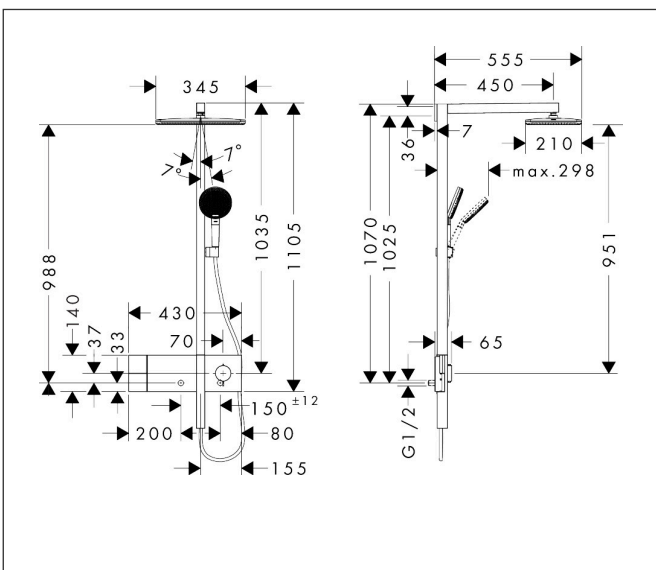

Merk	hansgrohe
Artikelnaam	Raindance Alive Q Showerpipe 210/340 1jet EcoSmart met ShowerSelect Comfort
Art.nr.	24581140
Oppervlakte	Brushed Bronze
Netto prijs	2.386,80 EUR

Product foto

Maat tekeningen

Kenmerken

- bestaat uit: hoofddouche, handdouche, schuifstuk, douchethermostaat, doucheslang, douchestang
- hoofddouche Raindance Alive Q 210/340 1jet
- afmeting straalplaatoppervlak hoofddouche: 214 x 343 mm
- Schakelaar straalsoort: maakt het mogelijk om de straalsoort te veranderen, zelfs na montage, Rain (vooraf ingesteld), wijziging naar PowderRain kan bij de montage worden geselecteerd of later eenvoudig worden gewijzigd
- doorstroomregelaar: 8 l/min (met mogelijke toleranties -20%)
- functie van: 5,9 l/min
- doorstroomhoeveelheid Rain bij 3 bar: 6,3 l/min
- straalsoort handdouche: RainAir volle zachte regenstraal, PowderRain, massagestraal
- maximale doorstroomhoeveelheid van handdouche bij 3 bar: 6,8 l/min
- maximale doorstroomhoeveelheid voor Showerpipe bij 3 bar: 7 l/min
- minimale bedrijfsdruk: 1,4 bar
- maximale bedrijfsdruk: 10 bar
- DropGuard vermindert het nadruppelen nadat de douche is gestopt tot slechts enkele seconden.
- handige straalkeuze via Select-knop op de handdouche
- kogelgewricht: hoek hoofddouche verstelbaar
- designafdekking verbergt de straalnoppen, vlak, minimalistisch ontwerp

Stroomschema

1 Handdouche
 2 Hoofddouche

Merk	hansgrohe
Artikelnaam	Raindance Alive Q Showerpipe 210/340 1jet EcoSmart met ShowerSelect Comfort
Art.nr.	24581140
Oppervlakte	Brushed Bronze
Netto prijs	2.386,80 EUR