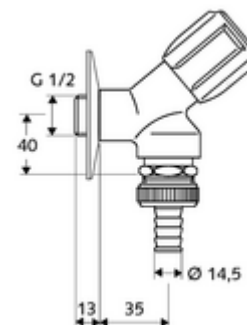

Artikelnummer: 03 392 06 99

Kraan met schuine zitting COMFORT

Met COMFORT-greep en bovendeel met vetkamer. Veiligheidscombinatie HD (EN 1717).

Leveringsomvang

- Kraan met schuine zitting voor apparaten
 - COMFORT-greep
 - Terugslagklep (EN 1717: EB)
 - Beluchter RB (EN 1717: HB)
- Slangschroefverbinding
- Rozet Ø 54 mm (diepte 3 mm)

Technische gegevens

- Werkstof: Messing conform de Duitse drinkwaterverordening
- Oppervlak: Chroom
- Aansluiting: DN 15 G 1/2 M
- Uitgang: Slangschroefverbinding Ø 14,5 mm (DN 20 G 3/4 M)
- Veiligheidsinrichting volgens EN 1717: HD
- Certificaten: P-IX 007/I, DVGW, ACS, Belgaqua, SVGW
- Geluidsklasse: I