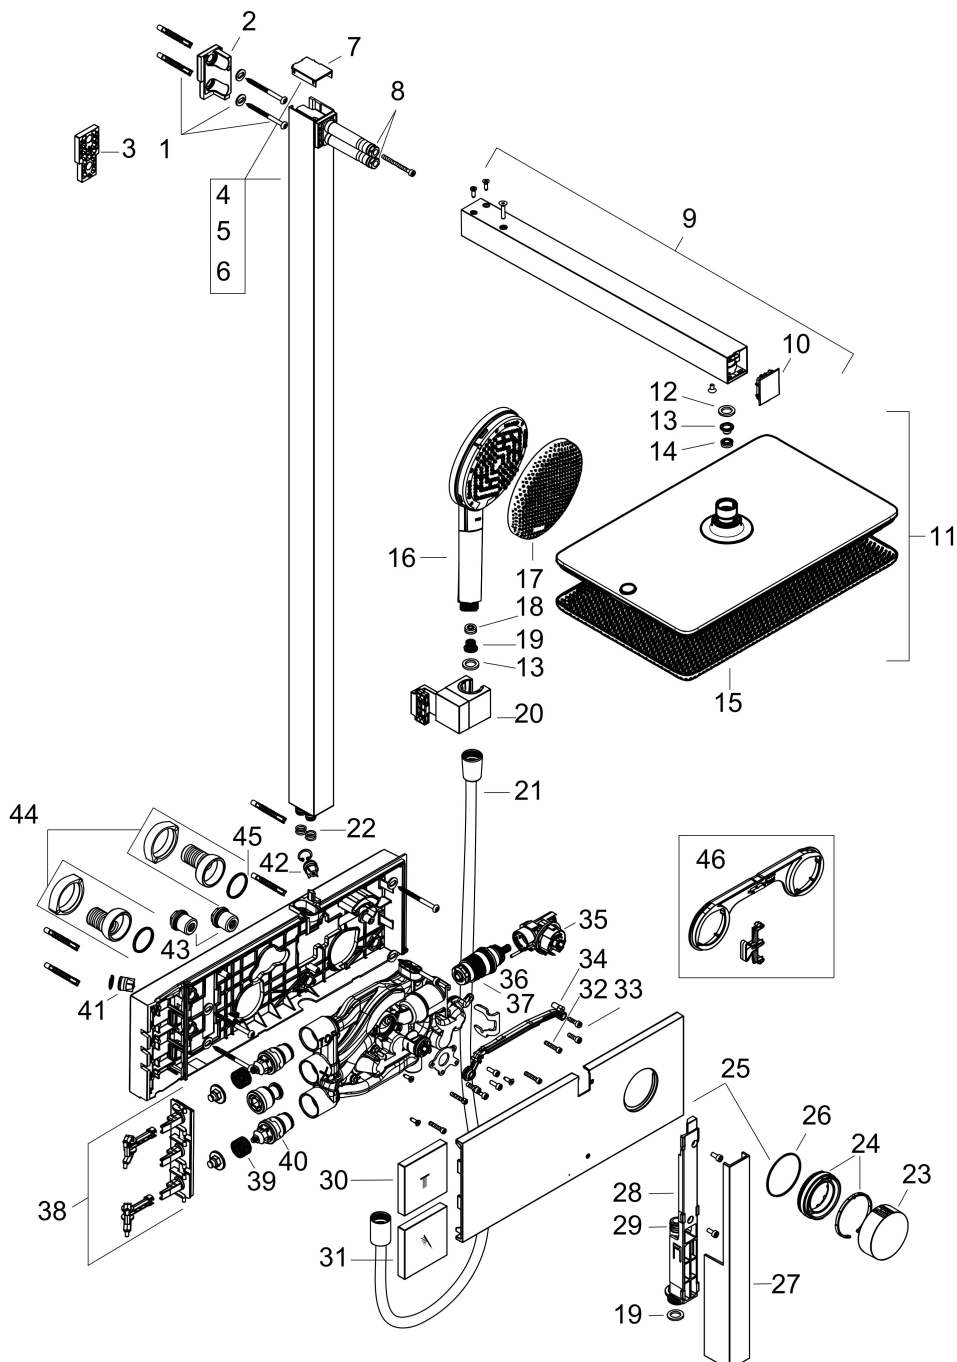

Merk hansgrohe
Artikelnaam **Raindance Alive Q** Showerpipe 210/340 1jet EcoSmart met ShowerSelect Comfort
Art.nr. 24581340
Oppervlakte Brushed Black Chrome
Netto prijs 2.386,80 EUR

Explosietekening voor bouwjaar: >04/25

Merk	hansgrohe
Artikelnaam	Raindance Alive Q Showerpipe 210/340 1jet EcoSmart met ShowerSelect Comfort
Art.nr.	24581340
Oppervlakte	Brushed Black Chrome
Netto prijs	2.386,80 EUR

Onderdelen voor bouwjaar: >04/25

Pos	Beschrijving	Art.nr.	Prijs
1	bevestigingsmateriaal	96179000	10,82
2	wandhouder	85046000	21,22
3	opvulschijf 7 mm	85187670	54,08
4	stijgbuis met afdekking (1060 mm)	85034147	570,02
5	stijgbuis met afdekking (960 mm)	85034340	570,02
6	stijgbuis met afdekking (860 mm)	85231340	1.083,16
7	afdekkap boven	85035000	17,26
8	O-ring 9x2,5	98217000	3,12
9	douche-arm compl.	85033340	230,26
10	afdekkap	98270340	
11		24531340	684,22
12	dichting	98058000	3,12
13	filter	92421000	13,21
14	doorstroombegrenzer	98093000	8,01
15	afdekkap	98273000	236,70
16	Handdouche	24500340	125,71
17	afdekkap	85328000	21,22
18	doorstroombegrenzer	87837000	8,01
19	zeef	92672000	4,99
20	schuifstuk cpl.	85036340	142,79
21	doucheslang 1,60 m	28260340	60,28
22	O-ring 9x1,5	98117000	3,12
23	thermostaatgreep	85037340	100,36
24	huls	85156340	63,34
25	afdekkap	85041340	230,26
26	O-ring 48x1,5	92159000	3,12
27	afdekkap	85039340	40,14
28	bevestigingsmateriaal	85040000	21,22
29	O-ring 12x2	98214000	3,12
30	drukschakelaar	85042340	63,34
31	drukschakelaar	85043340	63,34
32	borgschroef	95140000	4,99
33	cilinderkopschroef M4x12	94929000	4,99