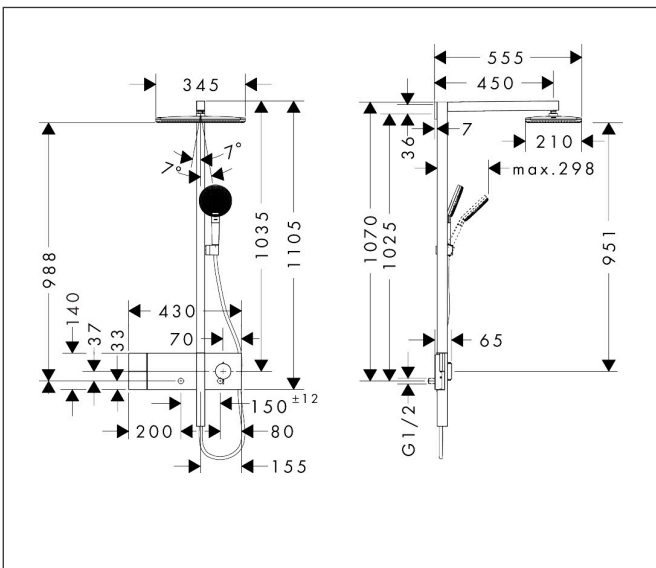

Merk hansgrohe
 Artikelnaam **Raindance Alive Q** Showerpipe 210/340 1jet EcoSmart met ShowerSelect Comfort
 Art.nr. 24581340
 Oppervlakte Brushed Black Chrome
 Netto prijs 2.386,80 EUR

Product foto

Maat tekeningen

Kenmerken

- bestaat uit: hoofddouche, handdouche, schuifstuk, douchethermostaat, doucheslang, douchestang
- hoofddouche Raindance Alive Q 210/340 1jet
- afmeting straalplaatoppervlak hoofddouche: 214 x 343 mm
- Schakelaar straalsoort: maakt het mogelijk om de straalsoort te veranderen, zelfs na montage, Rain (vooraf ingesteld), wijziging naar PowderRain kan bij de montage worden geselecteerd of later eenvoudig worden gewijzigd
- doorstroomregelaar: 8 l/min (met mogelijke toleranties -20%)
- functie van: 5,9 l/min
- doorstroomhoeveelheid Rain bij 3 bar: 6,3 l/min
- straalsoort handdouche: RainAir volle zachte regenstraal, PowderRain, massagestraal
- maximale doorstroomhoeveelheid van handdouche bij 3 bar: 6,8 l/min
- maximale doorstroomhoeveelheid voor Showerpipe bij 3 bar: 7 l/min
- minimale bedrijfsdruk: 1,4 bar
- maximale bedrijfsdruk: 10 bar
- DropGuard vermindert het nadruppelen nadat de douche is gestopt tot slechts enkele seconden.
- handige straalkeuze via Select-knop op de handdouche
- kogelgewricht: hoek hoofddouche verstelbaar
- designafdekking verbergt de straalnoppen, vlak, minimalistisch ontwerp

Technologie

Straalsoorten

Certificaat

Merk hansgrohe
 Artikelnaam **Raindance Alive Q** Showerpipe 210/340 1jet EcoSmart met ShowerSelect Comfort
 Art.nr. 24581340
 Oppervlakte Brushed Black Chrome
 Netto prijs 2.386,80 EUR

Stroomschema

1 Handdouche
 2 Hoofddouche

Merk	hansgrohe
Artikelnaam	Raindance Alive Q Showerpipe 210/340 1jet EcoSmart met ShowerSelect Comfort
Art.nr.	24581340
Oppervlakte	Brushed Black Chrome
Netto prijs	2.386,80 EUR