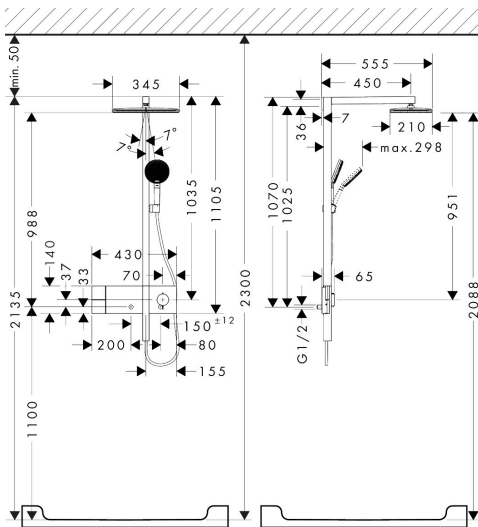

Kenmerken

- bestaat uit: hoofddouche, handdouche, schuifstuk, douchethermostaat, doucheslang, douchestang
- hoofddouche Raindance Alive Q 210/340 1jet
- afmeting straalplaatoppervlak hoofddouche: 214 x 343 mm
- Schakelaar straalsoort: maakt het mogelijk om de straalsoort te veranderen, zelfs na montage, Rain (vooraf ingesteld), wijziging naar PowderRain kan bij de montage worden geselecteerd of later eenvoudig worden gewijzigd
- doorstroomregelaar: 8 l/min (met mogelijke toleranties -20%)
- functie van: 5,9 l/min
- doorstroomhoeveelheid Rain bij 3 bar: 6,3 l/min
- straalsoort handdouche: RainAir volle zachte regenstraal, PowderRain, massagestraal
- maximale doorstroomhoeveelheid van handdouche bij 3 bar: 6,8 l/min
- maximale doorstroomhoeveelheid voor Showerpipe bij 3 bar: 7 l/min
- minimale bedrijfsdruk: 1,4 bar
- maximale bedrijfsdruk: 10 bar
- DropGuard vermindert het nadruppelen nadat de douche is gestopt tot slechts enkele seconden.
- handige straalkeuze via Select-knop op de handdouche
- kogelgewricht: hoek hoofddouche verstelbaar
- designafdekking verbergt de straalnoppen, vlak, minimalistisch ontwerp

Stroomschema

1 Handdouche
 2 Hoofddouche

Merk	hansgrohe
Artikelnaam	Raindance Alive Q Showerpipe 210/340 1jet EcoSmart met ShowerSelect Comfort
Art.nr.	24581340
Oppervlakte	Brushed Black Chrome
Netto prijs	2.386,80 EUR

Installatievoorbeelden

i Afmetingen kunnen variëren vanwege keramische toleranties die verband houden met het productieproces.

Merk hansgrohe
 Artikelnaam **Raindance Alive Q** Showerpipe 210/340 1jet EcoSmart met ShowerSelect Comfort
 Art.nr. 24581340
 Oppervlakte Brushed Black Chrome
 Netto prijs 2.386,80 EUR