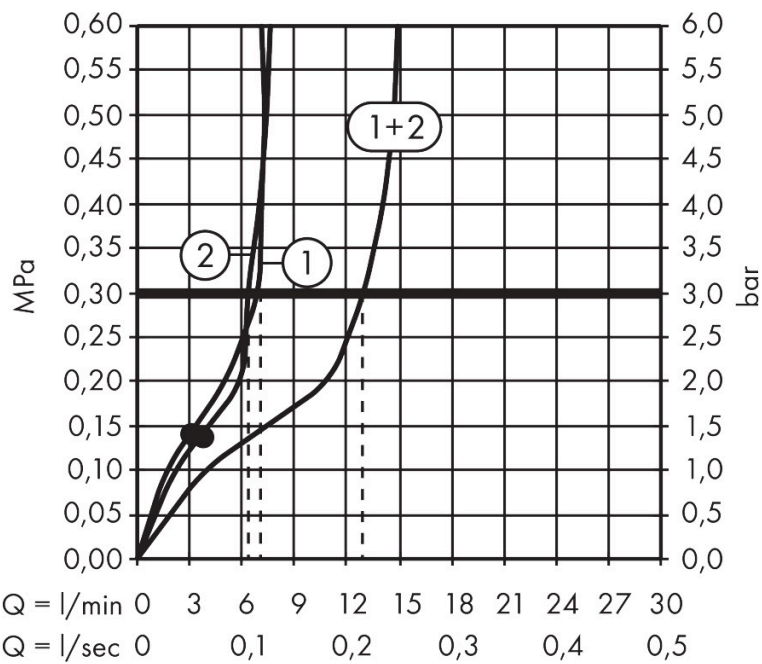

Kenmerken

- bestaat uit: hoofddouche, handdouche, schuifstuk, douchethermostaat, doucheslang, douchestang
- hoofddouche Raindance Alive Q 210/340 1jet
- afmeting straalplaatoppervlak hoofddouche: 214 x 343 mm
- Schakelaar straalsoort: maakt het mogelijk om de straalsoort te veranderen, zelfs na montage, Rain (vooraf ingesteld), wijziging naar PowderRain kan bij de montage worden geselecteerd of later eenvoudig worden gewijzigd
- doorstroomregelaar: 8 l/min (met mogelijke toleranties -20%)
- functie van: 5,9 l/min
- doorstroomhoeveelheid Rain bij 3 bar: 6,3 l/min
- straalsoort handdouche: RainAir volle zachte regenstraal, PowderRain, massagestraal
- maximale doorstroomhoeveelheid van handdouche bij 3 bar: 6,8 l/min
- maximale doorstroomhoeveelheid voor Showerpipe bij 3 bar: 7 l/min
- minimale bedrijfsdruk: 1,4 bar
- maximale bedrijfsdruk: 10 bar
- DropGuard vermindert het nadruppelen nadat de douche is gestopt tot slechts enkele seconden.
- handige straalkeuze via Select-knop op de handdouche
- kogelgewricht: hoek hoofddouche verstelbaar
- designafdekking verbergt de straalnoppen, vlak, minimalistisch ontwerp

Technologie

Straalsoorten

Certificaat

Merk hansgrohe
 Artikelnaam **Raindance Alive Q** Showerpipe 210/340 1jet EcoSmart met ShowerSelect Comfort
 Art.nr. 24581340
 Oppervlakte Brushed Black Chrome
 Netto prijs 2.386,80 EUR

Stroomschema

1 Handdouche
 2 Hoofddouche

Merk	hansgrohe
Artikelnaam	Raindance Alive Q Showerpipe 210/340 1jet EcoSmart met ShowerSelect Comfort
Art.nr.	24581340
Oppervlakte	Brushed Black Chrome
Netto prijs	2.386,80 EUR