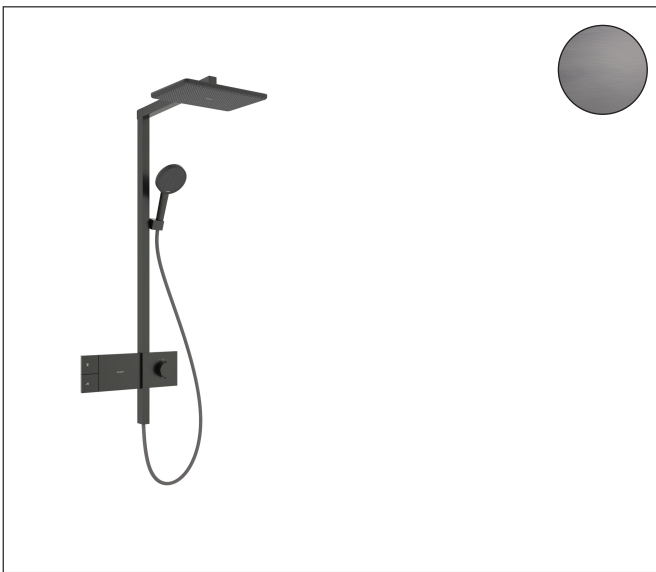

Merk hansgrohe
 Artikelnaam **Raindance Alive Q** Showerpipe 210/340 1jet EcoSmart met ShowerSelect Comfort
 Art.nr. 24581340
 Oppervlakte Brushed Black Chrome
 Netto prijs 2.386,80 EUR

Product foto

Maat tekeningen

Kenmerken

- bestaat uit: hoofddouche, handdouche, schuifstuk, douchethermostaat, doucheslang, douchestang
- hoofddouche Raindance Alive Q 210/340 1jet
- afmeting straalplaatoppervlak hoofddouche: 214 x 343 mm
- Schakelaar straalsoort: maakt het mogelijk om de straalsoort te veranderen, zelfs na montage, Rain (vooraf ingesteld), wijziging naar PowderRain kan bij de montage worden geselecteerd of later eenvoudig worden gewijzigd
- doorstroomregelaar: 8 l/min (met mogelijke toleranties -20%)
- functie van: 5,9 l/min
- doorstroomhoeveelheid Rain bij 3 bar: 6,3 l/min
- straalsoort handdouche: RainAir volle zachte regenstraal, PowderRain, massagestraal
- maximale doorstroomhoeveelheid van handdouche bij 3 bar: 6,8 l/min
- maximale doorstroomhoeveelheid voor Showerpipe bij 3 bar: 7 l/min
- minimale bedrijfsdruk: 1,4 bar
- maximale bedrijfsdruk: 10 bar
- DropGuard vermindert het nadruppelen nadat de douche is gestopt tot slechts enkele seconden.
- handige straalkeuze via Select-knop op de handdouche
- kogelgewricht: hoek hoofddouche verstelbaar
- designafdekking verbergt de straalnoppen, vlak, minimalistisch ontwerp

Technologie

Straalsoorten

Certificaat

Merk hansgrohe
 Artikelnaam **Raindance Alive Q** Showerpipe 210/340 1jet EcoSmart met ShowerSelect Comfort
 Art.nr. 24581340
 Oppervlakte Brushed Black Chrome
 Netto prijs 2.386,80 EUR

Stroomschema

1 Handdouche
 2 Hoofddouche

Merk	hansgrohe
Artikelnaam	Raindance Alive Q Showerpipe 210/340 1jet EcoSmart met ShowerSelect Comfort
Art.nr.	24581340
Oppervlakte	Brushed Black Chrome
Netto prijs	2.386,80 EUR