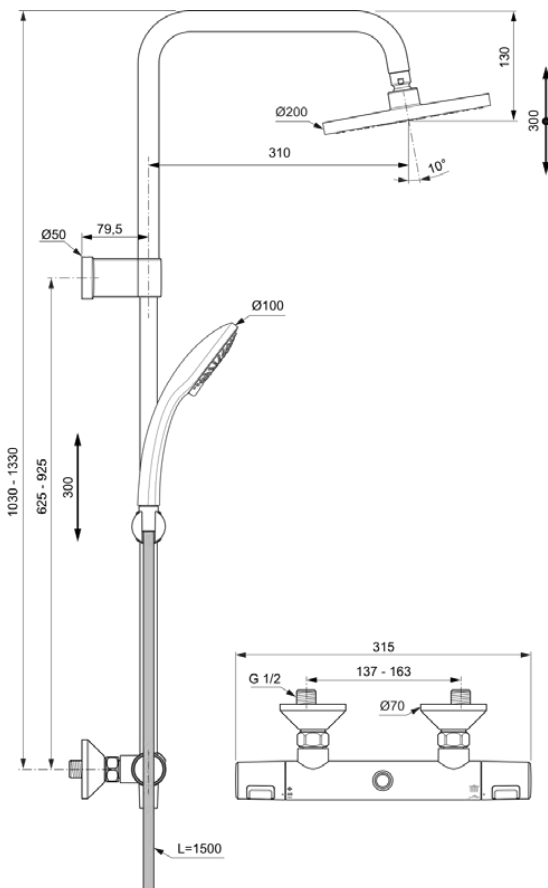

CERATHERM T25

A7701AA

CERATHERM T25 | Douchesysteem 315x489.5x1030 mm in chroom afwerking, 12.0 l/min (3 bar) | Thermostatische functie, Water- en energiebesparend, Cool Body technologie, Verticale flex, Veiligheidsstop

Afbeelding & technische tekening

Algemene informatie

| | |
|------------------------------|----------------|
| Productcategorie: | Douchesystemen |
| Producttype: | Douchesysteem |
| Merk: | Ideal Standard |
| Collectie: | CERATHERM T25 |
| Ontwerper: | Ideal Standard |
| Colour: | AA - Chroom |
| Afwerking van het oppervlak: | glanzend |
| Hoogte (mm): | 1030 - 1330 |
| Breedte (mm): | 315 |
| Lengte / sprong (mm): | 489.5 |
| Bevestigingswijze: | S-koppelingen |
| Nettogewicht (kg): | 3.60 |
| VVS: | 722607844 |
| EAN-code: | 4015413350730 |

Producten die meegeleverd worden

| | |
|------------|---|
| B9403AA: | IDEALRAIN Handdouchesysteem met meerdere functies 100x245.5 mm in chroom afwerking, 8 l/min (3 bar) |
| A3330AA: | IDEALRAIN Doucheslang 1600 mm in chroom afwerking |
| A861378AA: | MULTI SUITES - SPARE PARTS Hoofddouche in chroom afwerking |

A7701AA

CERATHERM T25 | Douchesysteem 315x489.5x1030 mm in chroom afwerking, 12.0 l/min (3 bar) | Thermostatische functie, Water- en energiebesparend, Cool Body technologie, Verticale flex, Veiligheidsstop