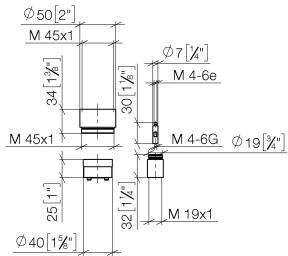

Verlängerung 25 mm -

12 191 970 90

- bis 25 mm: 1x 12 191 970 90
- 26 mm - 50 mm: 2x 12 191 970 90

für UP-Einhandbatterie Brause und Wanne 36 12X
SSS-FF

Verlängerung 25 mm -

12 191 970 90

mm [inches]

Verlängerung 25 mm -

12 191 970 90

Produktversion bis 7/11/2019

Produktversion ab 7/11/2019

12 191 970 90

Verlängerung 25 mm -

12 191 970 90

Ersatzteilstückliste

Produktversion bis 7/11/2019

Produktversion ab 7/11/2019

Nr.	Artikelnummer	Benennung	Verbaumenge	Lieferzeit
	09 17 01 191 90	Hülse Ø 50 x 33,8 mm -	8	2