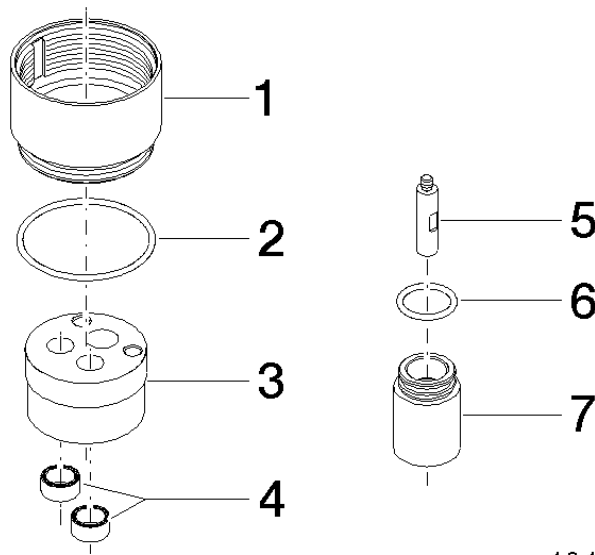

Verlängerung 25 mm -

12 191 970 90

- bis 25 mm: 1x 12 191 970 90
- 26 mm - 50 mm: 2x 12 191 970 90

für UP-Einhandbatterie Brause und Wanne 36 12X
SSS-FF

Verlängerung 25 mm -

12 191 970 90

mm [inches]

Verlängerung 25 mm -

12 191 970 90

Produktversion bis 7/11/2019

Produktversion ab 7/11/2019

12 191 970 90

Verlängerung 25 mm -

12 191 970 90

Ersatzteilstückliste

Produktversion bis 7/11/2019

Produktversion ab 7/11/2019

Nr.	Artikelnummer	Benennung	Verbaumenge	Lieferzeit
	09 17 01 191 90	Hülse Ø 50 x 33,8 mm -	8	2