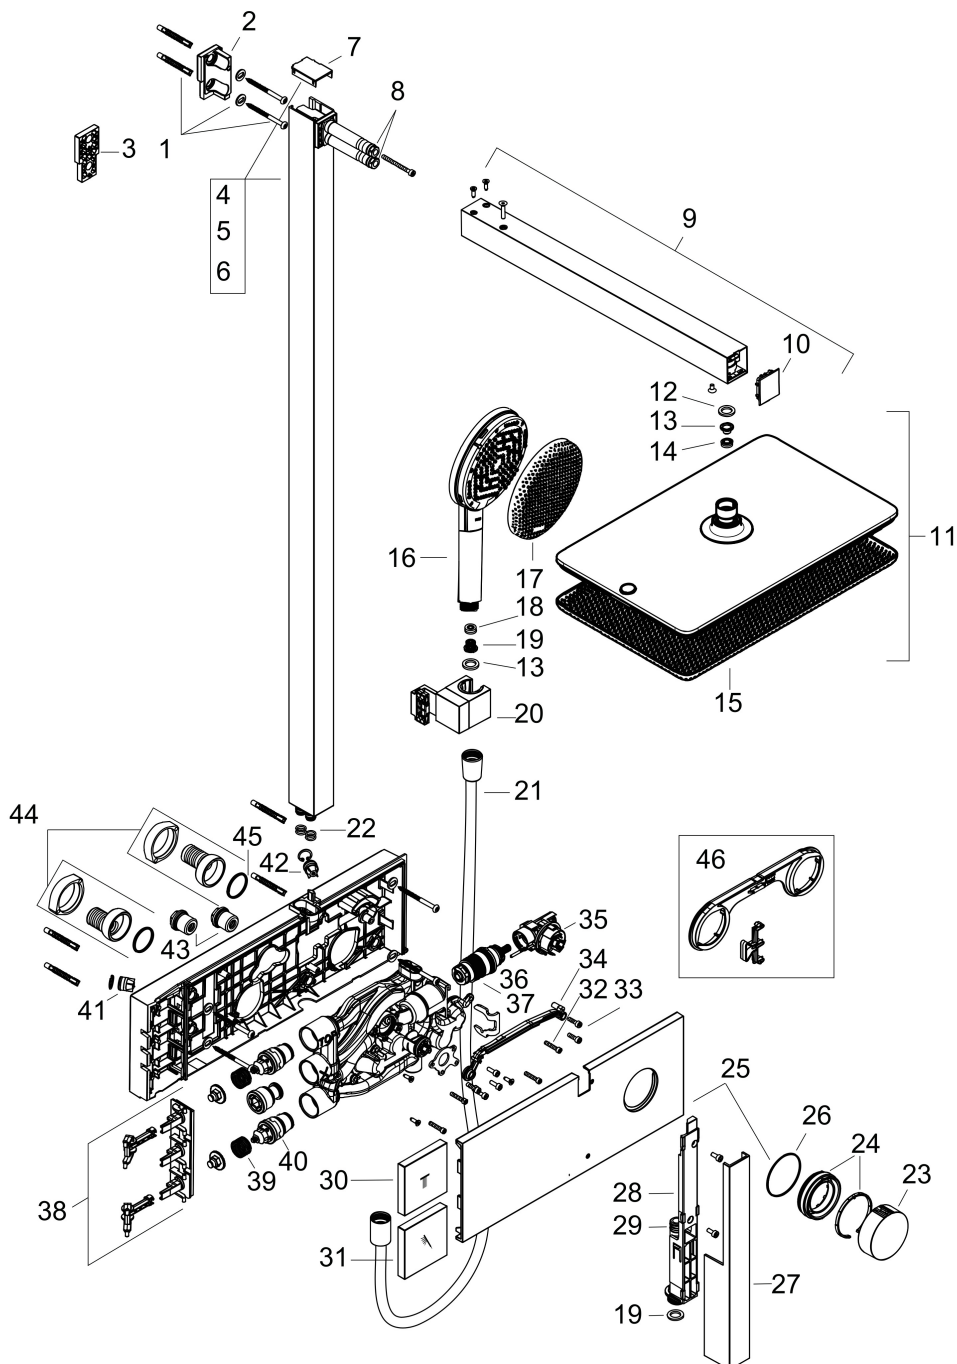

Merk hansgrohe
Artikelnaam **Raindance Alive Q** Showerpipe 210/340 1jet EcoSmart met ShowerSelect Comfort
Art.nr. 24581670
Oppervlakte mat zwart
Netto prijs 2.068,56 EUR

Explosietekening voor bouwjaar: >04/25

Merk	hansgrohe
Artikelnaam	Raindance Alive Q Showerpipe 210/340 1jet EcoSmart met ShowerSelect Comfort
Art.nr.	24581670
Oppervlakte	mat zwart
Netto prijs	2.068,56 EUR

Onderdelen voor bouwjaar: >04/25

Pos	Beschrijving	Art.nr.	Prijs
1	bevestigingsmateriaal	96179000	10,82
2	wandhouder	85046000	21,22
3	opvulschijf 7 mm	85187670	54,08
4	stijgbuis met afdekking (1060 mm)	85034147	570,02
5	stijgbuis met afdekking (960 mm)	85034670	570,02
6	stijgbuis met afdekking (860 mm)	85231670	1.083,16
7	afdekkap boven	85035000	17,26
8	O-ring 9x2,5	98217000	3,12
9	douche-arm compl.	85033670	230,26
10	afdekkap	98270670	
11		24531670	592,99
12	dichting	98058000	3,12
13	filter	92421000	13,21
14	doorstroombegrenzer	98093000	8,01
15	afdekkap	98273000	236,70
16	Handdouche	24500670	108,94
17	afdekkap	85328000	21,22
18	doorstroombegrenzer	87837000	8,01
19	zeef	92672000	4,99
20	schuifstuk cpl.	85036670	142,79
21	doucheslang 1,60 m	28260670	56,21
22	O-ring 9x1,5	98117000	3,12
23	thermostaatgreep	85037670	100,36
24	huls	85156670	63,34
25	afdekkap	85041670	230,26
26	O-ring 48x1,5	92159000	3,12
27	afdekkap	85039670	40,14
28	bevestigingsmateriaal	85040000	21,22
29	O-ring 12x2	98214000	3,12
30	drukschakelaar	85042670	63,34
31	drukschakelaar	85043670	63,34
32	borgschroef	95140000	4,99
33	cilinderkopschroef M4x12	94929000	4,99