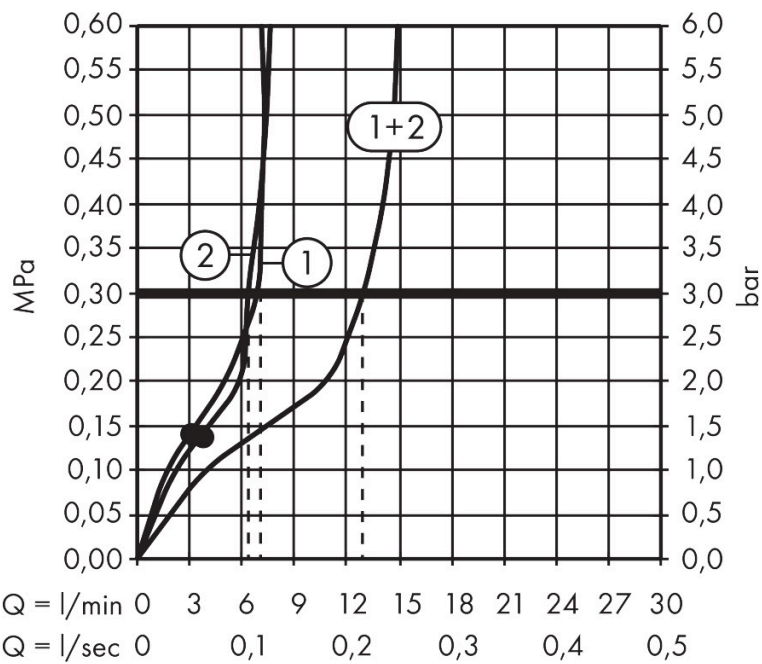

## Kenmerken

- bestaat uit: hoofddouche, handdouche, schuifstuk, douchethermostaat, doucheslang, douchestang
- hoofddouche Raindance Alive Q 210/340 1jet
- afmeting straalplaatoppervlak hoofddouche: 214 x 343 mm
- Schakelaar straalsoort: maakt het mogelijk om de straalsoort te veranderen, zelfs na montage, Rain (vooraf ingesteld), wijziging naar PowderRain kan bij de montage worden geselecteerd of later eenvoudig worden gewijzigd
- doorstroomregelaar: 8 l/min (met mogelijke toleranties -20%)
- functie van: 5,9 l/min
- doorstroomhoeveelheid Rain bij 3 bar: 6,3 l/min
- straalsoort handdouche: RainAir volle zachte regenstraal, PowderRain, massagestraal
- maximale doorstroomhoeveelheid van handdouche bij 3 bar: 6,8 l/min
- maximale doorstroomhoeveelheid voor Showerpipe bij 3 bar: 7 l/min
- minimale bedrijfsdruk: 1,4 bar
- maximale bedrijfsdruk: 10 bar
- DropGuard vermindert het nadruppelen nadat de douche is gestopt tot slechts enkele seconden.
- handige straalkeuze via Select-knop op de handdouche
- kogelgewricht: hoek hoofddouche verstelbaar
- designafdekking verbergt de straalnoppen, vlak, minimalistisch ontwerp

## Straalsoorten

Certificaat

Merk hansgrohe  
 Artikelnaam **Raindance Alive Q** Showerpipe 210/340 1jet EcoSmart met ShowerSelect Comfort  
 Art.nr. 24581670  
 Oppervlakte mat zwart  
 Netto prijs 2.068,56 EUR

## Stroomschema

1 Handdouche  
 2 Hoofddouche

Merk	hansgrohe
Artikelnaam	<b>Raindance Alive Q</b> Showerpipe 210/340 1jet EcoSmart met ShowerSelect Comfort
Art.nr.	24581670
Oppervlakte	mat zwart
Netto prijs	2.068,56 EUR