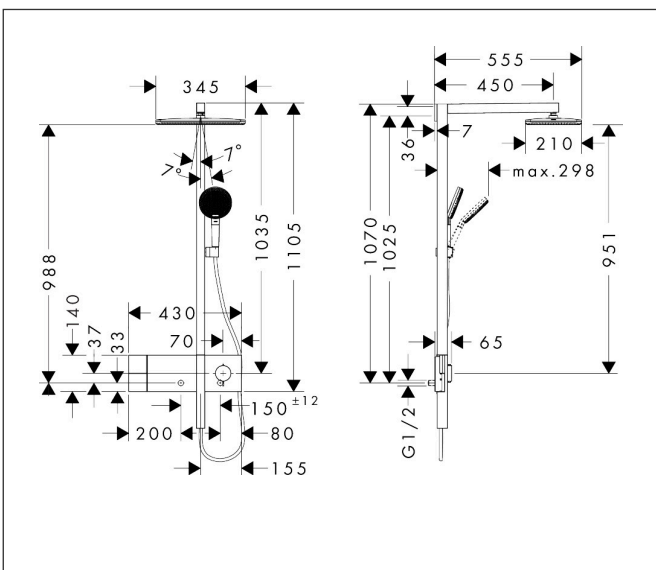

Merk	hansgrohe
Artikelnaam	<b>Raindance Alive Q</b> Showerpipe 210/340 1jet EcoSmart met ShowerSelect Comfort
Art.nr.	24581670
Oppervlakte	mat zwart
Netto prijs	2.068,56 EUR

## Maat tekeningen

## Kenmerken

- bestaat uit: hoofddouche, handdouche, schuifstuk, douchethermostaat, doucheslang, douchestang
- hoofddouche Raindance Alive Q 210/340 1jet
- afmeting straalplaatoppervlak hoofddouche: 214 x 343 mm
- Schakelaar straalsoort: maakt het mogelijk om de straalsoort te veranderen, zelfs na montage, Rain (vooraf ingesteld), wijziging naar PowderRain kan bij de montage worden geselecteerd of later eenvoudig worden gewijzigd
- doorstroomregelaar: 8 l/min (met mogelijke toleranties -20%)
- functie van: 5,9 l/min
- doorstroomhoeveelheid Rain bij 3 bar: 6,3 l/min
- straalsoort handdouche: RainAir volle zachte regenstraal, PowderRain, massagestraal
- maximale doorstroomhoeveelheid van handdouche bij 3 bar: 6,8 l/min
- maximale doorstroomhoeveelheid voor Showerpipe bij 3 bar: 7 l/min
- minimale bedrijfsdruk: 1,4 bar
- maximale bedrijfsdruk: 10 bar
- DropGuard vermindert het nadruppelen nadat de douche is gestopt tot slechts enkele seconden.
- handige straalkeuze via Select-knop op de handdouche
- kogelgewricht: hoek hoofddouche verstelbaar
- designafdekking verbergt de straalnoppen, vlak, minimalistisch ontwerp