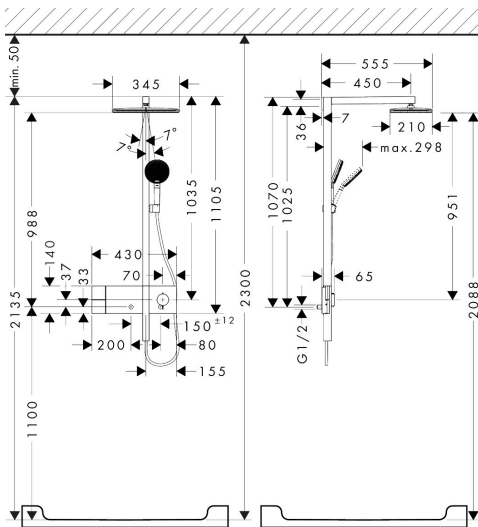

## Maat tekeningen

## Kenmerken

- bestaat uit: hoofddouche, handdouche, schuifstuk, douchethermostaat, doucheslang, douchestang
- hoofddouche Raindance Alive Q 210/340 1jet
- afmeting straalplaatoppervlak hoofddouche: 214 x 343 mm
- Schakelaar straalsoort: maakt het mogelijk om de straalsoort te veranderen, zelfs na montage, Rain (vooraf ingesteld), wijziging naar PowderRain kan bij de montage worden geselecteerd of later eenvoudig worden gewijzigd
- doorstroomregelaar: 8 l/min (met mogelijke toleranties -20%)
- functie van: 5,9 l/min
- doorstroomhoeveelheid Rain bij 3 bar: 6,3 l/min
- straalsoort handdouche: RainAir volle zachte regenstraal, PowderRain, massagestraal
- maximale doorstroomhoeveelheid van handdouche bij 3 bar: 6,8 l/min
- maximale doorstroomhoeveelheid voor Showerpipe bij 3 bar: 7 l/min
- minimale bedrijfsdruk: 1,4 bar
- maximale bedrijfsdruk: 10 bar
- DropGuard vermindert het nadruppelen nadat de douche is gestopt tot slechts enkele seconden.
- handige straalkeuze via Select-knop op de handdouche
- kogelgewricht: hoek hoofddouche verstelbaar
- designafdekking verbergt de straalnoppen, vlak, minimalistisch ontwerp

## Stroomschema

1 Handdouche  
 2 Hoofddouche

Merk	hansgrohe
Artikelnaam	<b>Raindance Alive Q</b> Showerpipe 210/340 1jet EcoSmart met ShowerSelect Comfort
Art.nr.	24581670
Oppervlakte	mat zwart
Netto prijs	2.068,56 EUR

## Installatievoorbeelden

**i** Afmetingen kunnen variëren vanwege keramische toleranties die verband houden met het productieproces.

Merk hansgrohe  
 Artikelnaam **Raindance Alive Q** Showerpipe 210/340 1jet EcoSmart met ShowerSelect Comfort  
 Art.nr. 24581670  
 Oppervlakte mat zwart  
 Netto prijs 2.068,56 EUR