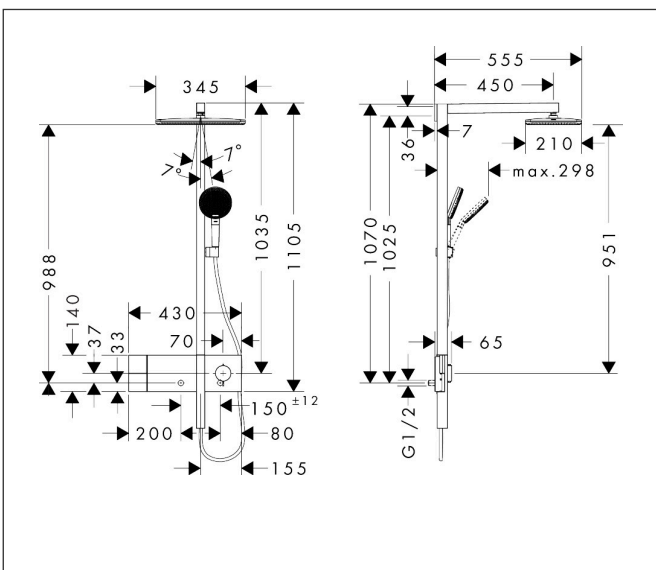

Merk	hansgrohe
Artikelnaam	Raindance Alive Q Showerpipe 210/340 1jet EcoSmart met ShowerSelect Comfort
Art.nr.	24581700
Oppervlakte	mat wit
Netto prijs	2.068,56 EUR

Product foto

Maat tekeningen

Kenmerken

- bestaat uit: hoofddouche, handdouche, schuifstuk, douchethermostaat, doucheslang, douchestang
- hoofddouche Raindance Alive Q 210/340 1jet
- afmeting straalplaatoppervlak hoofddouche: 214 x 343 mm
- Schakelaar straalsoort: maakt het mogelijk om de straalsoort te veranderen, zelfs na montage, Rain (vooraf ingesteld), wijziging naar PowderRain kan bij de montage worden geselecteerd of later eenvoudig worden gewijzigd
- doorstroomregelaar: 8 l/min (met mogelijke toleranties -20%)
- functie van: 5,9 l/min
- doorstroomhoeveelheid Rain bij 3 bar: 6,3 l/min
- straalsoort handdouche: RainAir volle zachte regenstraal, PowderRain, massagestraal
- maximale doorstroomhoeveelheid van handdouche bij 3 bar: 6,8 l/min
- maximale doorstroomhoeveelheid voor Showerpipe bij 3 bar: 7 l/min
- minimale bedrijfsdruk: 1,4 bar
- maximale bedrijfsdruk: 10 bar
- DropGuard vermindert het nadruppelen nadat de douche is gestopt tot slechts enkele seconden.
- handige straalkeuze via Select-knop op de handdouche
- kogelgewricht: hoek hoofddouche verstelbaar
- designafdekking verbergt de straalnoppen, vlak, minimalistisch ontwerp

Technologie

Straalsoorten

Certificaat

Merk hansgrohe
 Artikelnaam **Raindance Alive Q** Showerpipe 210/340 1jet EcoSmart met ShowerSelect Comfort
 Art.nr. 24581700
 Oppervlakte mat wit
 Netto prijs 2.068,56 EUR

Stroomschema

1 Handdouche
 2 Hoofddouche

Merk	hansgrohe
Artikelnaam	Raindance Alive Q Showerpipe 210/340 1jet EcoSmart met ShowerSelect Comfort
Art.nr.	24581700
Oppervlakte	mat wit
Netto prijs	2.068,56 EUR