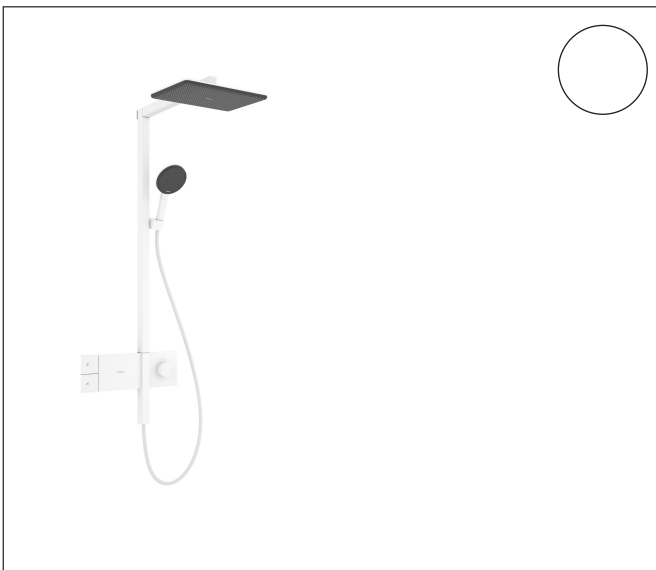

Merk	hansgrohe
Artikelnaam	Raindance Alive Q Showerpipe 210/340 1jet EcoSmart met ShowerSelect Comfort
Art.nr.	24581700
Oppervlakte	mat wit
Netto prijs	2.068,56 EUR

Product foto

Maat tekeningen

Kenmerken

- bestaat uit: hoofddouche, handdouche, schuifstuk, douchethermostaat, doucheslang, douchestang
- hoofddouche Raindance Alive Q 210/340 1jet
- afmeting straalplaatoppervlak hoofddouche: 214 x 343 mm
- Schakelaar straalsoort: maakt het mogelijk om de straalsoort te veranderen, zelfs na montage, Rain (vooraf ingesteld), wijziging naar PowderRain kan bij de montage worden geselecteerd of later eenvoudig worden gewijzigd
- doorstroomregelaar: 8 l/min (met mogelijke toleranties -20%)
- functie van: 5,9 l/min
- doorstroomhoeveelheid Rain bij 3 bar: 6,3 l/min
- straalsoort handdouche: RainAir volle zachte regenstraal, PowderRain, massagestraal
- maximale doorstroomhoeveelheid van handdouche bij 3 bar: 6,8 l/min
- maximale doorstroomhoeveelheid voor Showerpipe bij 3 bar: 7 l/min
- minimale bedrijfsdruk: 1,4 bar
- maximale bedrijfsdruk: 10 bar
- DropGuard vermindert het nadruppelen nadat de douche is gestopt tot slechts enkele seconden.
- handige straalkeuze via Select-knop op de handdouche
- kogelgewricht: hoek hoofddouche verstelbaar
- designafdekking verbergt de straalnoppen, vlak, minimalistisch ontwerp

Technologie

Straalsoorten

Certificaat

Merk hansgrohe
 Artikelnaam **Raindance Alive Q** Showerpipe 210/340 1jet EcoSmart met ShowerSelect Comfort
 Art.nr. 24581700
 Oppervlakte mat wit
 Netto prijs 2.068,56 EUR