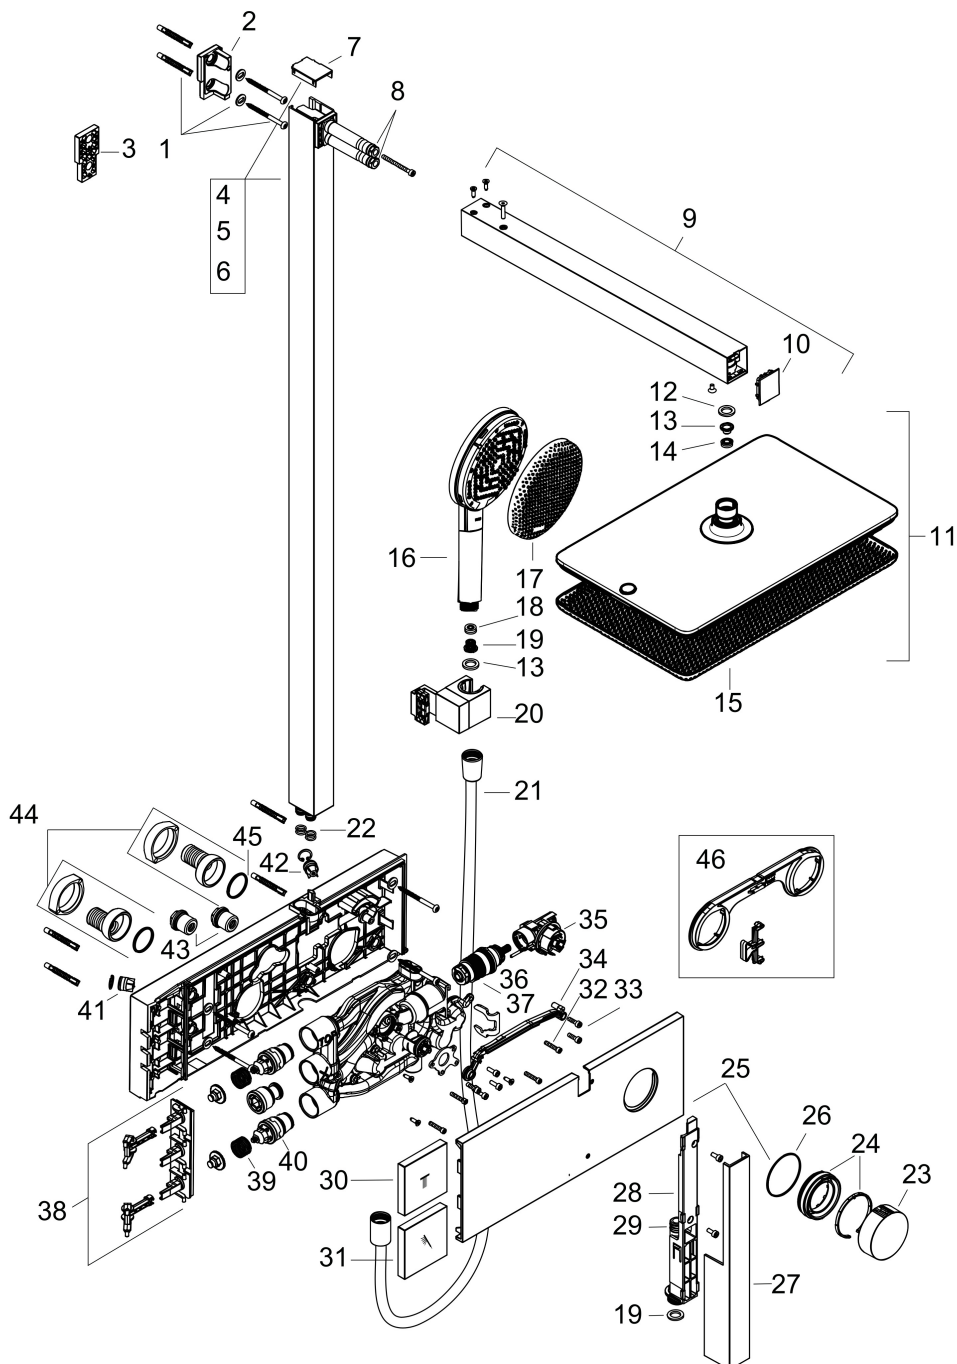

Merk hansgrohe
Artikelnaam **Raindance Alive Q** Showerpipe 210/340 1jet EcoSmart met ShowerSelect Comfort
Art.nr. 24581700
Oppervlakte mat wit
Netto prijs 2.068,56 EUR

Explosietekening voor bouwjaar: >04/25

Merk	hansgrohe
Artikelnaam	Raindance Alive Q Showerpipe 210/340 1jet EcoSmart met ShowerSelect Comfort
Art.nr.	24581700
Oppervlakte	mat wit
Netto prijs	2.068,56 EUR

Onderdelen voor bouwjaar: >04/25

Pos	Beschrijving	Art.nr.	Prijs
1	bevestigingsmateriaal	96179000	10,82
2	wandhouder	85046000	21,22
3	opvulschijf 7 mm	85187670	54,08
4	stijgbuis met afdekking (1060 mm)	85034147	570,02
5	stijgbuis met afdekking (960 mm)	85034700	570,02
6	stijgbuis met afdekking (860 mm)	85231700	1.083,16
7	afdekkap boven	85035000	17,26
8	O-ring 9x2,5	98217000	3,12
9	douche-arm compl.	85033700	230,26
10	afdekkap	98270700	
11		24531700	592,99
12	dichting	98058000	3,12
13	filter	92421000	13,21
14	doorstroombegrenzer	98093000	8,01
15	afdekkap	98273000	236,70
16	Handdouche	24500700	108,94
17	afdekkap	85328000	21,22
18	doorstroombegrenzer	87837000	8,01
19	zeef	92672000	4,99
20	schuifstuk cpl.	85036700	142,79
21	doucheslang 1,60 m	28260700	56,21
22	O-ring 9x1,5	98117000	3,12
23	thermostaatgreep	85037700	100,36
24	huls	85156700	63,34
25	afdekkap	85041700	230,26
26	O-ring 48x1,5	92159000	3,12
27	afdekkap	85039700	40,14
28	bevestigingsmateriaal	85040000	21,22
29	O-ring 12x2	98214000	3,12
30	drukschakelaar	85042700	63,34
31	drukschakelaar	85043700	63,34
32	borgschroef	95140000	4,99
33	cilinderkopschroef M4x12	94929000	4,99