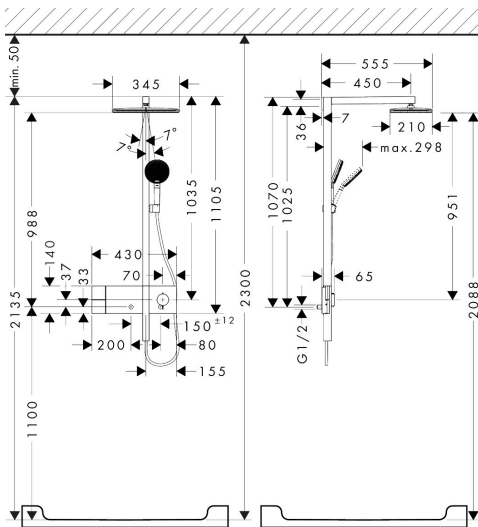

- bestaat uit: hoofddouche, handdouche, schuifstuk, douchethermostaat, doucheslang, douchestang
- hoofddouche Raindance Alive Q 210/340 1jet
- afmeting straalplaatoppervlak hoofddouche: 214 x 343 mm
- Schakelaar straalsoort: maakt het mogelijk om de straalsoort te veranderen, zelfs na montage, Rain (vooraf ingesteld), wijziging naar PowderRain kan bij de montage worden geselecteerd of later eenvoudig worden gewijzigd
- doorstroomregelaar: 8 l/min (met mogelijke toleranties -20%)
- functie van: 5,9 l/min
- doorstroomhoeveelheid Rain bij 3 bar: 6,3 l/min
- straalsoort handdouche: RainAir volle zachte regenstraal, PowderRain, massagestraal
- maximale doorstroomhoeveelheid van handdouche bij 3 bar: 6,8 l/min
- maximale doorstroomhoeveelheid voor Showerpipe bij 3 bar: 7 l/min
- minimale bedrijfsdruk: 1,4 bar
- maximale bedrijfsdruk: 10 bar
- DropGuard vermindert het nadruppelen nadat de douche is gestopt tot slechts enkele seconden.
- handige straalkeuze via Select-knop op de handdouche
- kogelgewricht: hoek hoofddouche verstelbaar
- designafdekking verbergt de straalnoppen, vlak, minimalistisch ontwerp

Stroomschema

1 Handdouche
 2 Hoofddouche

Merk	hansgrohe
Artikelnaam	Raindance Alive Q Showerpipe 210/340 1jet EcoSmart met ShowerSelect Comfort
Art.nr.	24581700
Oppervlakte	mat wit
Netto prijs	2.068,56 EUR

Installatievoorbeelden

i Afmetingen kunnen variëren vanwege keramische toleranties die verband houden met het productieproces.

Merk hansgrohe
 Artikelnaam **Raindance Alive Q** Showerpipe 210/340 1jet EcoSmart met ShowerSelect Comfort
 Art.nr. 24581700
 Oppervlakte mat wit
 Netto prijs 2.068,56 EUR