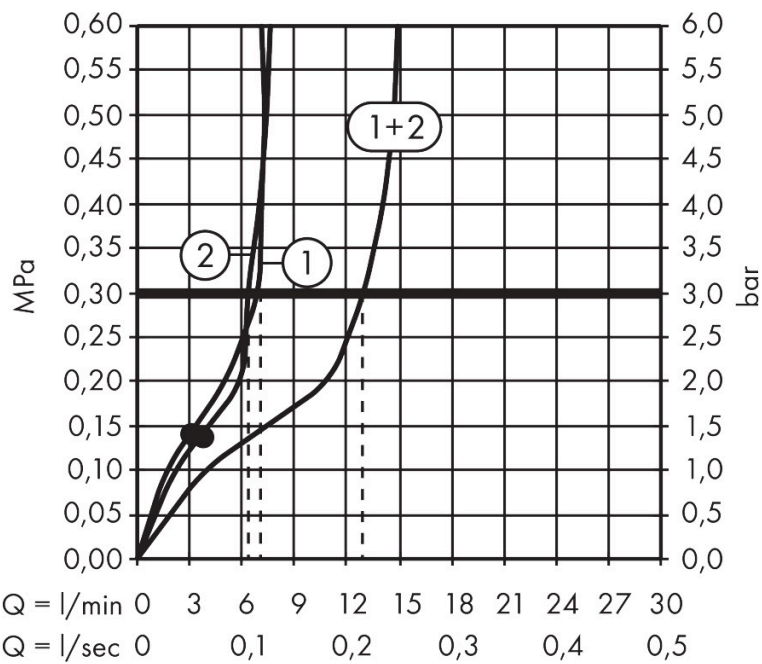

- bestaat uit: hoofddouche, handdouche, schuifstuk, douchethermostaat, doucheslang, douchestang
- hoofddouche Raindance Alive Q 210/340 1jet
- afmeting straalplaatoppervlak hoofddouche: 214 x 343 mm
- Schakelaar straalsoort: maakt het mogelijk om de straalsoort te veranderen, zelfs na montage, Rain (vooraf ingesteld), wijziging naar PowderRain kan bij de montage worden geselecteerd of later eenvoudig worden gewijzigd
- doorstroomregelaar: 8 l/min (met mogelijke toleranties -20%)
- functie van: 5,9 l/min
- doorstroomhoeveelheid Rain bij 3 bar: 6,3 l/min
- straalsoort handdouche: RainAir volle zachte regenstraal, PowderRain, massagestraal
- maximale doorstroomhoeveelheid van handdouche bij 3 bar: 6,8 l/min
- maximale doorstroomhoeveelheid voor Showerpipe bij 3 bar: 7 l/min
- minimale bedrijfsdruk: 1,4 bar
- maximale bedrijfsdruk: 10 bar
- DropGuard vermindert het nadruppelen nadat de douche is gestopt tot slechts enkele seconden.
- handige straalkeuze via Select-knop op de handdouche
- kogelgewricht: hoek hoofddouche verstelbaar
- designafdekking verbergt de straalnoppen, vlak, minimalistisch ontwerp

Technologie

Straalsoorten

Certificaat

Merk hansgrohe
 Artikelnaam **Raindance Alive Q** Showerpipe 210/340 1jet EcoSmart met ShowerSelect Comfort
 Art.nr. 24581700
 Oppervlakte mat wit
 Netto prijs 2.068,56 EUR

Stroomschema

1 Handdouche
 2 Hoofddouche

Merk	hansgrohe
Artikelnaam	Raindance Alive Q Showerpipe 210/340 1jet EcoSmart met ShowerSelect Comfort
Art.nr.	24581700
Oppervlakte	mat wit
Netto prijs	2.068,56 EUR