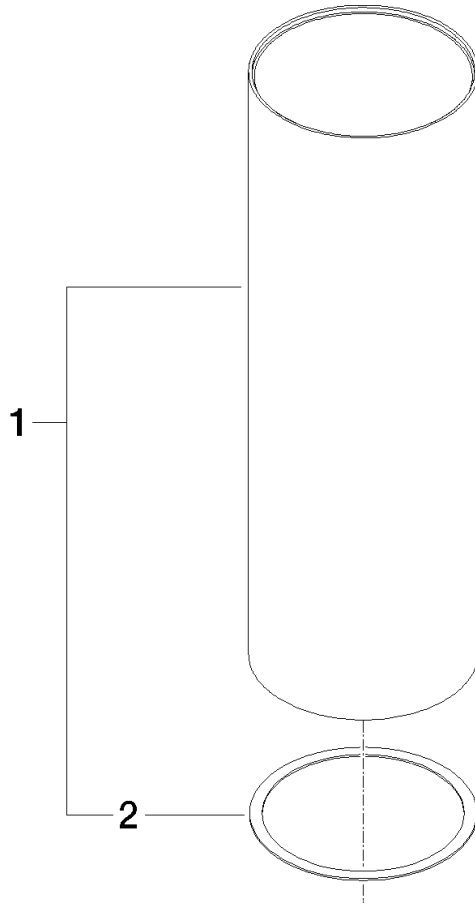

## Gehäuse für Toilettenbürstengarnitur Ø 100 x 311 mm - Dark Platinum gebürstet

---

90 23 01 504 00

## Gehäuse für Toilettenbürstengarnitur Ø 100 x 311 mm - Dark Platinum gebürstet

---

90 23 01 504 00

Gehäuse für Toilettenbürstengarnitur Ø 100 x 311 mm - Dark Platinum  
gebürstet

---

90 23 01 504 00

### Ersatzteilstückliste

Nr.	Artikelnummer	Benennung	Verbaumenge	Lieferzeit
	08 30 11 524 90	Ring Ø 99 x 1 mm -	1	60