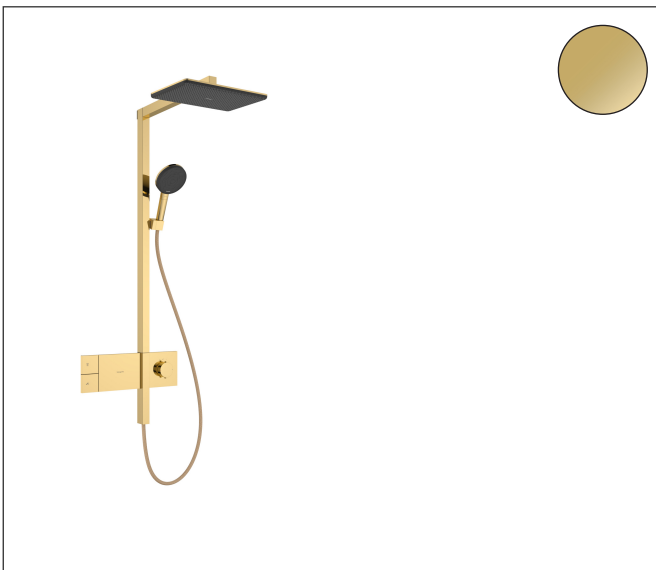

Merk hansgrohe
 Artikelnaam **Raindance Alive Q** Showerpipe 210/340 1jet EcoSmart met ShowerSelect
 Comfort
 Art.nr. 24581990
 Oppervlakte Polished Gold Optic
 Netto prijs 2.386,80 EUR

Product foto

Maat tekeningen

Kenmerken

- bestaat uit: hoofddouche, handdouche, schuifstuk, douchethermostaat, doucheslang, douchestang
- hoofddouche Raindance Alive Q 210/340 1jet
- afmeting straalplaatoppervlak hoofddouche: 214 x 343 mm
- Schakelaar straalsoort: maakt het mogelijk om de straalsoort te veranderen, zelfs na montage, Rain (vooraf ingesteld), wijziging naar PowderRain kan bij de montage worden geselecteerd of later eenvoudig worden gewijzigd
- doorstroomregelaar: 8 l/min (met mogelijke toleranties -20%)
- functie van: 5,9 l/min
- doorstroomhoeveelheid Rain bij 3 bar: 6,3 l/min
- straalsoort handdouche: RainAir volle zachte regenstraal, PowderRain, massagestraal
- maximale doorstroomhoeveelheid van handdouche bij 3 bar: 6,8 l/min
- maximale doorstroomhoeveelheid voor Showerpipe bij 3 bar: 7 l/min
- minimale bedrijfsdruk: 1,4 bar
- maximale bedrijfsdruk: 10 bar
- DropGuard vermindert het nadruppelen nadat de douche is gestopt tot slechts enkele seconden.
- handige straalkeuze via Select-knop op de handdouche
- kogelgewricht: hoek hoofddouche verstelbaar
- designafdekking verbergt de straalnoppen, vlak, minimalistisch ontwerp

Technologie

Straalsoorten

Certificaat

Merk hansgrohe
 Artikelnaam **Raindance Alive Q** Showerpipe 210/340 1jet EcoSmart met ShowerSelect Comfort
 Art.nr. 24581990
 Oppervlakte Polished Gold Optic
 Netto prijs 2.386,80 EUR

Stroomschema

1 Handdouche
 2 Hoofddouche

Merk	hansgrohe
Artikelnaam	Raindance Alive Q Showerpipe 210/340 1jet EcoSmart met ShowerSelect Comfort
Art.nr.	24581990
Oppervlakte	Polished Gold Optic
Netto prijs	2.386,80 EUR