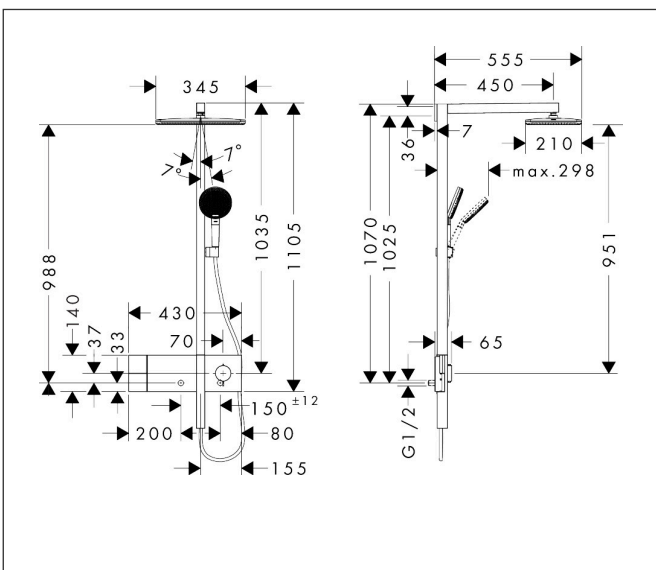

Merk hansgrohe
 Artikelnaam **Raindance Alive Q** Showerpipe 210/340 1jet EcoSmart met ShowerSelect
 Comfort
 Art.nr. 24581990
 Oppervlakte Polished Gold Optic
 Netto prijs 2.386,80 EUR

Product foto

Maat tekeningen

Kenmerken

- bestaat uit: hoofddouche, handdouche, schuifstuk, douchethermostaat, doucheslang, douchestang
- hoofddouche Raindance Alive Q 210/340 1jet
- afmeting straalplaatoppervlak hoofddouche: 214 x 343 mm
- Schakelaar straalsoort: maakt het mogelijk om de straalsoort te veranderen, zelfs na montage, Rain (vooraf ingesteld), wijziging naar PowderRain kan bij de montage worden geselecteerd of later eenvoudig worden gewijzigd
- doorstroomregelaar: 8 l/min (met mogelijke toleranties -20%)
- functie van: 5,9 l/min
- doorstroomhoeveelheid Rain bij 3 bar: 6,3 l/min
- straalsoort handdouche: RainAir volle zachte regenstraal, PowderRain, massagestraal
- maximale doorstroomhoeveelheid van handdouche bij 3 bar: 6,8 l/min
- maximale doorstroomhoeveelheid voor Showerpipe bij 3 bar: 7 l/min
- minimale bedrijfsdruk: 1,4 bar
- maximale bedrijfsdruk: 10 bar
- DropGuard vermindert het nadruppelen nadat de douche is gestopt tot slechts enkele seconden.
- handige straalkeuze via Select-knop op de handdouche
- kogelgewricht: hoek hoofddouche verstelbaar
- designafdekking verbergt de straalnoppen, vlak, minimalistisch ontwerp

Technologie

Straalsoorten

Certificaat

Merk hansgrohe
 Artikelnaam **Raindance Alive Q** Showerpipe 210/340 1jet EcoSmart met ShowerSelect Comfort
 Art.nr. 24581990
 Oppervlakte Polished Gold Optic
 Netto prijs 2.386,80 EUR

Stroomschema

1 Handdouche
 2 Hoofddouche

Merk	hansgrohe
Artikelnaam	Raindance Alive Q Showerpipe 210/340 1jet EcoSmart met ShowerSelect Comfort
Art.nr.	24581990
Oppervlakte	Polished Gold Optic
Netto prijs	2.386,80 EUR