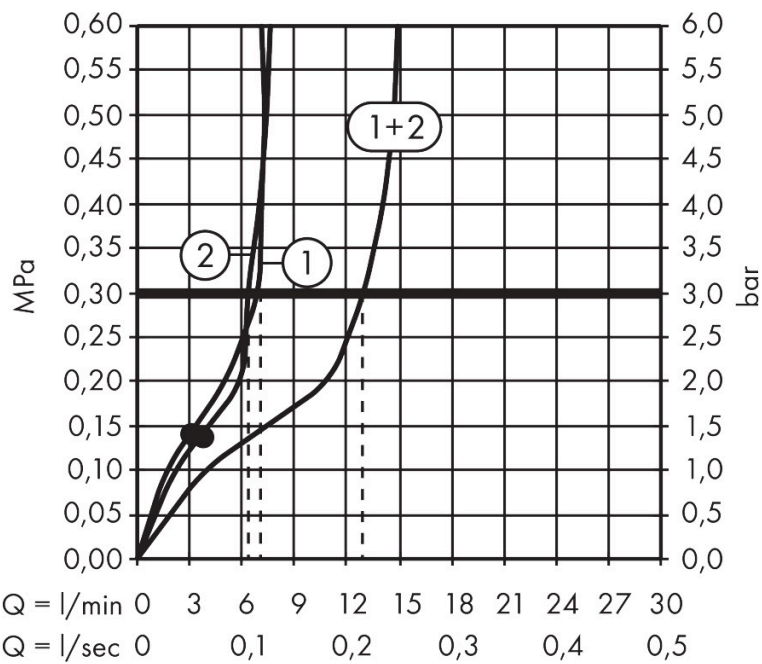

Kenmerken

- bestaat uit: hoofddouche, handdouche, schuifstuk, douchethermostaat, doucheslang, douchestang
- hoofddouche Raindance Alive Q 210/340 1jet
- afmeting straalplaatoppervlak hoofddouche: 214 x 343 mm
- Schakelaar straalsoort: maakt het mogelijk om de straalsoort te veranderen, zelfs na montage, Rain (vooraf ingesteld), wijziging naar PowderRain kan bij de montage worden geselecteerd of later eenvoudig worden gewijzigd
- doorstroomregelaar: 8 l/min (met mogelijke toleranties -20%)
- functie van: 5,9 l/min
- doorstroomhoeveelheid Rain bij 3 bar: 6,3 l/min
- straalsoort handdouche: RainAir volle zachte regenstraal, PowderRain, massagestraal
- maximale doorstroomhoeveelheid van handdouche bij 3 bar: 6,8 l/min
- maximale doorstroomhoeveelheid voor Showerpipe bij 3 bar: 7 l/min
- minimale bedrijfsdruk: 1,4 bar
- maximale bedrijfsdruk: 10 bar
- DropGuard vermindert het nadruppelen nadat de douche is gestopt tot slechts enkele seconden.
- handige straalkeuze via Select-knop op de handdouche
- kogelgewricht: hoek hoofddouche verstelbaar
- designafdekking verbergt de straalnoppen, vlak, minimalistisch ontwerp

Technologie

Straalsoorten

Certificaat

Merk hansgrohe
 Artikelnaam **Raindance Alive Q** Showerpipe 210/340 1jet EcoSmart met ShowerSelect Comfort
 Art.nr. 24581990
 Oppervlakte Polished Gold Optic
 Netto prijs 2.386,80 EUR

Stroomschema

1 Handdouche
 2 Hoofddouche

Merk	hansgrohe
Artikelnaam	Raindance Alive Q Showerpipe 210/340 1jet EcoSmart met ShowerSelect Comfort
Art.nr.	24581990
Oppervlakte	Polished Gold Optic
Netto prijs	2.386,80 EUR