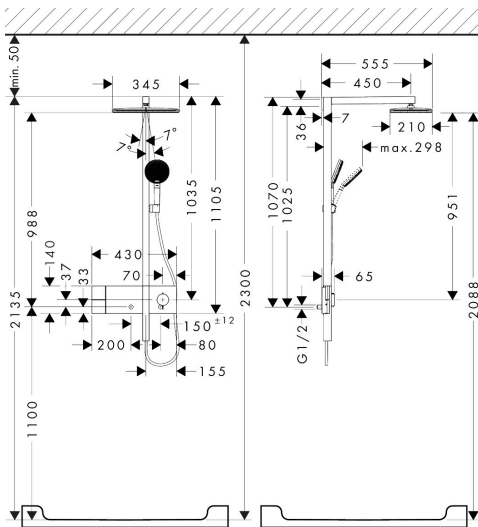

Kenmerken

- bestaat uit: hoofddouche, handdouche, schuifstuk, douchethermostaat, doucheslang, douchestang
- hoofddouche Raindance Alive Q 210/340 1jet
- afmeting straalplaatoppervlak hoofddouche: 214 x 343 mm
- Schakelaar straalsoort: maakt het mogelijk om de straalsoort te veranderen, zelfs na montage, Rain (vooraf ingesteld), wijziging naar PowderRain kan bij de montage worden geselecteerd of later eenvoudig worden gewijzigd
- doorstroomregelaar: 8 l/min (met mogelijke toleranties -20%)
- functie van: 5,9 l/min
- doorstroomhoeveelheid Rain bij 3 bar: 6,3 l/min
- straalsoort handdouche: RainAir volle zachte regenstraal, PowderRain, massagestraal
- maximale doorstroomhoeveelheid van handdouche bij 3 bar: 6,8 l/min
- maximale doorstroomhoeveelheid voor Showerpipe bij 3 bar: 7 l/min
- minimale bedrijfsdruk: 1,4 bar
- maximale bedrijfsdruk: 10 bar
- DropGuard vermindert het nadruppelen nadat de douche is gestopt tot slechts enkele seconden.
- handige straalkeuze via Select-knop op de handdouche
- kogelgewricht: hoek hoofddouche verstelbaar
- designafdekking verbergt de straalnoppen, vlak, minimalistisch ontwerp

Stroomschema

1 Handdouche
 2 Hoofddouche

Merk	hansgrohe
Artikelnaam	Raindance Alive Q Showerpipe 210/340 1jet EcoSmart met ShowerSelect Comfort
Art.nr.	24581990
Oppervlakte	Polished Gold Optic
Netto prijs	2.386,80 EUR

Installatievoorbeelden

i Afmetingen kunnen variëren vanwege keramische toleranties die verband houden met het productieproces.

Merk hansgrohe
 Artikelnaam **Raindance Alive Q** Showerpipe 210/340 1jet EcoSmart met ShowerSelect Comfort
 Art.nr. 24581990
 Oppervlakte Polished Gold Optic
 Netto prijs 2.386,80 EUR