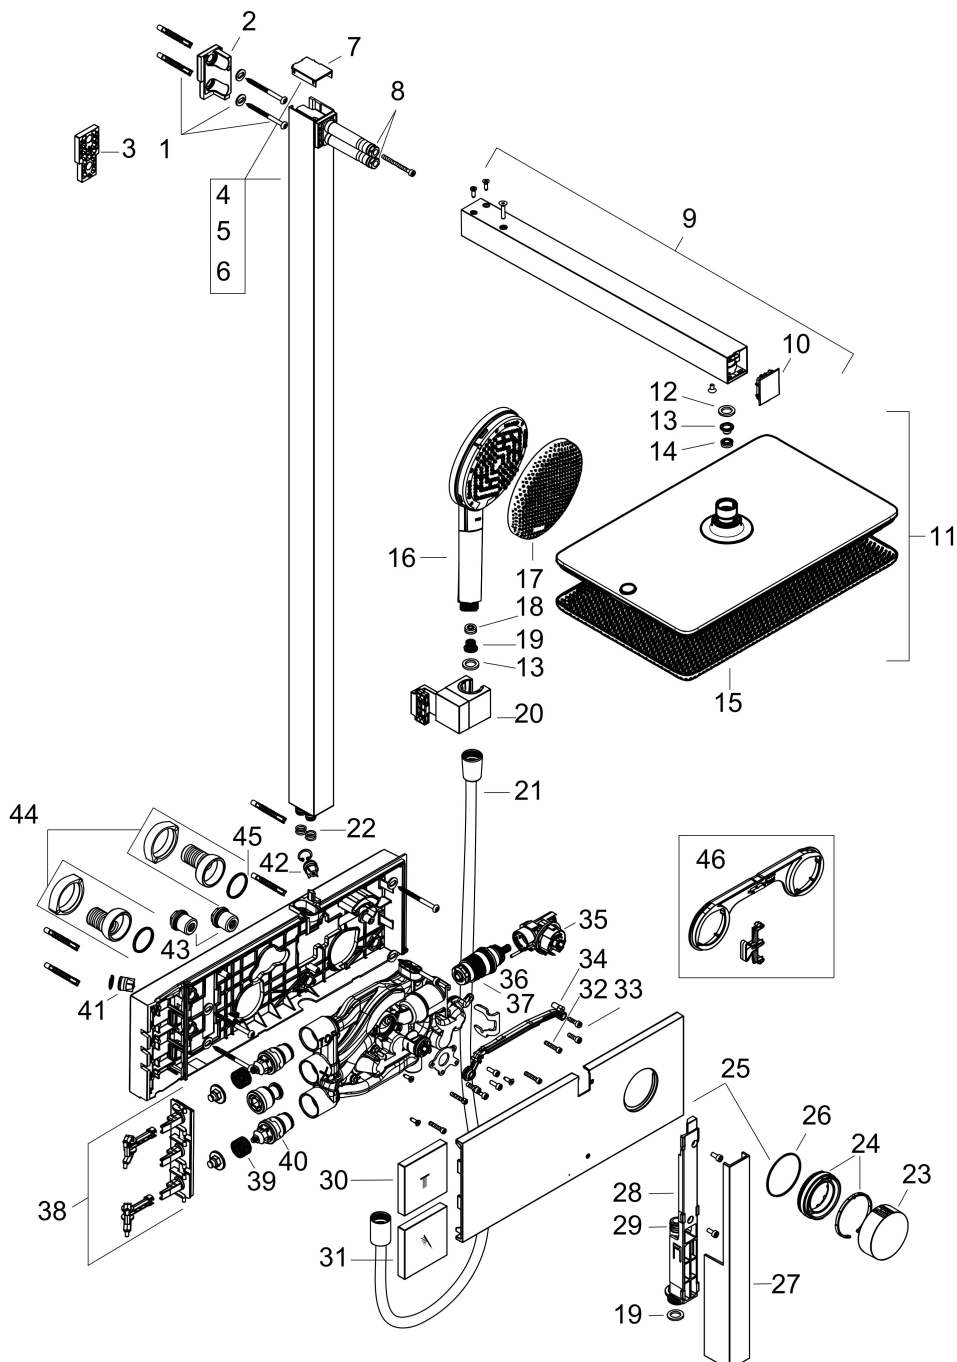

Merk hansgrohe
Artikelnaam **Raindance Alive Q** Showerpipe 210/340 1jet EcoSmart met ShowerSelect Comfort
Art.nr. 24581990
Oppervlakte Polished Gold Optic
Netto prijs 2.386,80 EUR

Explosietekening voor bouwjaar: >04/25

Merk	hansgrohe
Artikelnaam	Raindance Alive Q Showerpipe 210/340 1jet EcoSmart met ShowerSelect Comfort
Art.nr.	24581990
Oppervlakte	Polished Gold Optic
Netto prijs	2.386,80 EUR

Onderdelen voor bouwjaar: >04/25

Pos	Beschrijving	Art.nr.	Prijs
1	bevestigingsmateriaal	96179000	10,82
2	wandhouder	85046000	21,22
3	opvulschijf 7 mm	85187670	54,08
4	stijgbuis met afdekking (1060 mm)	85034147	570,02
5	stijgbuis met afdekking (960 mm)	85034990	570,02
6	stijgbuis met afdekking (860 mm)	85231990	1.083,16
7	afdekkap boven	85035000	17,26
8	O-ring 9x2,5	98217000	3,12
9	douche-arm compl.	85033990	230,26
10	afdekkap	98270990	
11		24531990	684,22
12	dichting	98058000	3,12
13	filter	92421000	13,21
14	doorstroombegrenzer	98093000	8,01
15	afdekkap	98273000	236,70
16	Handdouche	24500990	125,71
17	afdekkap	85328000	21,22
18	doorstroombegrenzer	87837000	8,01
19	zeef	92672000	4,99
20	schuifstuk cpl.	85036990	142,79
21	doucheslang 1,60 m	28260990	60,28
22	O-ring 9x1,5	98117000	3,12
23	thermostaatgreep	85037990	100,36
24	huls	85156990	63,34
25	afdekkap	85041990	230,26
26	O-ring 48x1,5	92159000	3,12
27	afdekkap	85039990	40,14
28	bevestigingsmateriaal	85040000	21,22
29	O-ring 12x2	98214000	3,12
30	drukschakelaar	85042990	63,34
31	drukschakelaar	85043990	63,34
32	borgschroef	95140000	4,99
33	cilinderkopschroef M4x12	94929000	4,99