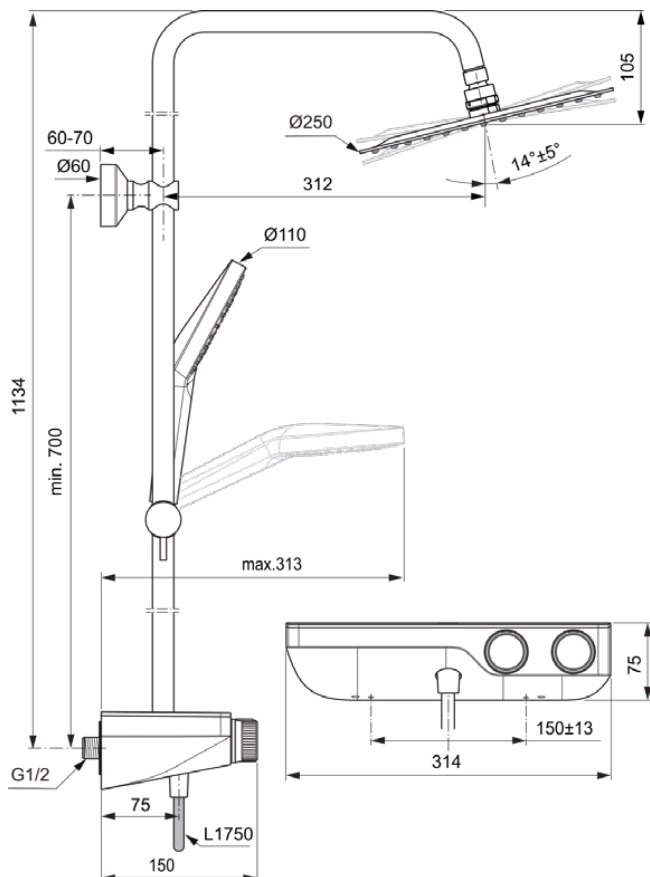

CERATHERM S200

A7331AA

Ceratherm S200 | Douchesysteem 314x497x1134 mm in chroom afwerking, 12.0 l/min (3 bar) | Cool Body technologie, Veiligheidsstop

Afbeelding & technische tekening

Algemene informatie

Productcategorie:	Douchesystemen
Producttype:	Douchesysteem
Merk:	Ideal Standard
Collectie:	Ceratherm S200
Ontwerper:	Ideal Standard
Colour:	AA - Chroom
Afwerking van het oppervlak:	glanzend
Hoogte (mm):	1134
Breedte (mm):	314
Lengte / sprong (mm):	497 - 507
Bevestigingswijze:	S-koppelingen
Nettogewicht (kg):	5.80
VVS:	722591804
EAN-code:	4015413350815

Producten die meegeleverd worden

BE175AA:	IDEALRAIN Doucheslang 1750 mm in chroom afwerking
B0384MY:	IDEALRAIN LUXE Hoofddouche 250x53x250 mm in RVS afwerking, 12 l/min (3 bar)
B2231AA:	IDEALRAIN EVO Handdouche met meerdere functies 110x249 mm in chroom afwerking, 8 l/min (3 bar)

Kenmerken

Cool Body technologie

Veiligheidsstop

Downloads

- [Installation Guide](#)
- [Spare Parts List](#)

Productnormen & certificeringen

Normen:	EN 1111
Naam van het ACS-certificaat:	21 ACC LY 733

Product specificaties

Verstelbare bevestigingspunten:	Ja
Kleurcode:	AA
Kleuromschrijving:	chroom
Cool Body Technologie:	Ja
Afsluitbare S-koppelingen:	Nee
Instelbare spoeltijd:	Nee
In hoogte verstelbare handdouche:	Ja
Positie greep:	Voorkant
In diepte verstelbare hoofddouche:	Nee