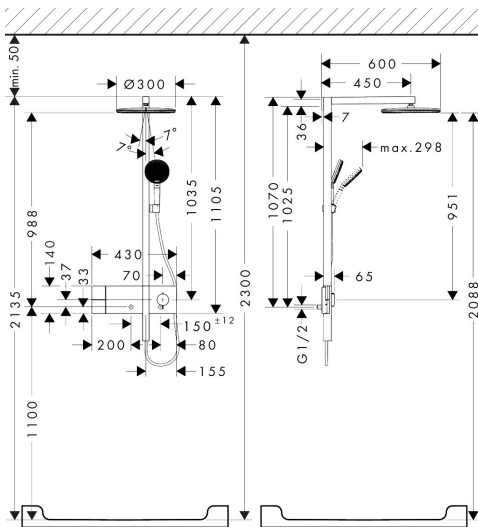

- bestaat uit: hoofddouche, handdouche, schuifstuk, douchethermostaat, doucheslang, douchestang
- hoofddouche Raindance Alive S 300 1jet
- afmeting straalplaatoppervlak hoofddouche: 300 mm
- straalsoort hoofddouche: RainAir of PowderRain
- Schakelaar straalsoort: maakt het mogelijk om de straalsoort te veranderen, zelfs na montage, RainAir (vooraf ingesteld), wijziging naar PowderRain kan bij de montage worden geselecteerd of later eenvoudig worden gewijzigd
- doorstroomregelaar: 12 l/min (met mogelijke toleranties ± 10%)
- functie van: 5,8 l/min
- straalsoort handdouche: RainAir volle zachte regenstraal, PowderRain, massagestraal
- maximale doorstroomhoeveelheid van handdouche bij 3 bar: 9,1 l/min
- maximale doorstroomhoeveelheid voor Showerpipe bij 3 bar: 11,8 l/min
- minimale bedrijfsdruk: 1 bar
- maximale bedrijfsdruk: 10 bar
- DropGuard vermindert het nadruppelen nadat de douche is gestopt tot slechts enkele seconden.
- handige straalkeuze via Select-knop op de handdouche
- kogelgewricht: hoek hoofddouche verstelbaar
- designafdekking verbergt de straalnoppen, vlak, minimalistisch

Technologie

Straalsoorten

Certificaat

Merk hansgrohe
 Artikelnaam **Raindance Alive S** Showerpipe 300 1jet met ShowerSelect Comfort
 Art.nr. 24582140
 Oppervlakte Brushed Bronze
 Netto prijs 2.386,80 EUR

Stroomschema

Merk hansgrohe
 Artikelnaam **Raindance Alive S** Showerpipe 300 1jet met ShowerSelect Comfort
 Art.nr. 24582140
 Oppervlakte Brushed Bronze
 Netto prijs 2.386,80 EUR

Installatievoorbeelden