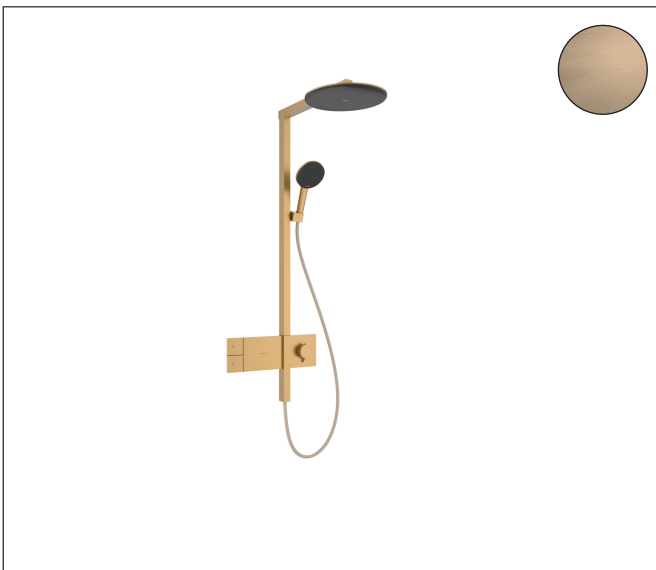

Merk hansgrohe
 Artikelnaam **Raindance Alive S** Showerpipe 300 1jet met ShowerSelect Comfort
 Art.nr. 24582140
 Oppervlakte Brushed Bronze
 Netto prijs 2.386,80 EUR

Product foto

Maat tekeningen

Kenmerken

- bestaat uit: hoofddouche, handdouche, schuifstuk, douchethermostaat, doucheslang, douchestang
- hoofddouche Raindance Alive S 300 1jet
- afmeting straalplaatoppervlak hoofddouche: 300 mm
- straalsoort hoofddouche: RainAir of PowderRain
- Schakelaar straalsoort: maakt het mogelijk om de straalsoort te veranderen, zelfs na montage, RainAir (vooraf ingesteld), wijziging naar PowderRain kan bij de montage worden geselecteerd of later eenvoudig worden gewijzigd
- doorstroomregelaar: 12 l/min (met mogelijke toleranties ± 10%)
- functie van: 5,8 l/min
- straalsoort handdouche: RainAir volle zachte regenstraal, PowderRain, massagestraal
- maximale doorstroomhoeveelheid van handdouche bij 3 bar: 9,1 l/min
- maximale doorstroomhoeveelheid voor Showerpipe bij 3 bar: 11,8 l/min
- minimale bedrijfsdruk: 1 bar
- maximale bedrijfsdruk: 10 bar
- DropGuard vermindert het nadruppelen nadat de douche is gestopt tot slechts enkele seconden.
- handige straalkeuze via Select-knop op de handdouche
- kogelgewricht: hoek hoofddouche verstelbaar
- designafdekking verbergt de straalnoppen, vlak, minimalistisch

Technologie

Straalsoorten

Certificaat

Merk hansgrohe
 Artikelnaam **Raindance Alive S** Showerpipe 300 1jet met ShowerSelect Comfort
 Art.nr. 24582140
 Oppervlakte Brushed Bronze
 Netto prijs 2.386,80 EUR

Stroomschema

Merk hansgrohe
 Artikelnaam **Raindance Alive S** Showerpipe 300 1jet met ShowerSelect Comfort
 Art.nr. 24582140
 Oppervlakte Brushed Bronze
 Netto prijs 2.386,80 EUR

Installatievoorbeelden