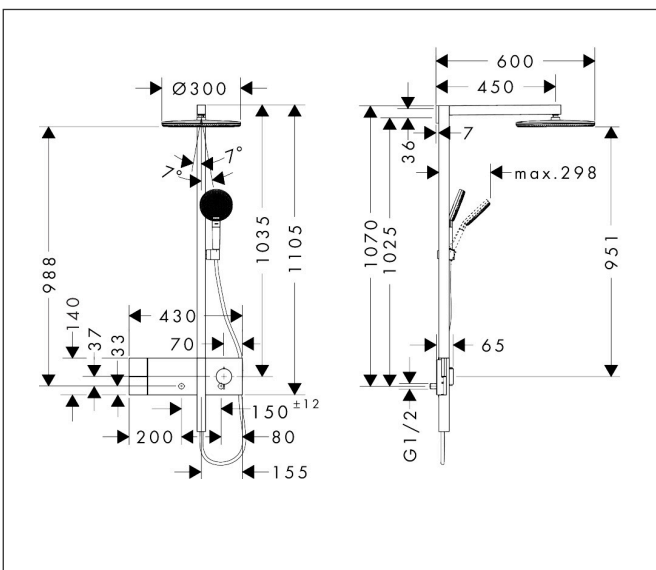

Merk hansgrohe
 Artikelnaam **Raindance Alive S** Showerpipe 300 1jet met ShowerSelect Comfort
 Art.nr. 24582140
 Oppervlakte Brushed Bronze
 Netto prijs 2.386,80 EUR

Product foto

Maat tekeningen

Kenmerken

- bestaat uit: hoofddouche, handdouche, schuifstuk, douchethermostaat, doucheslang, douchestang
- hoofddouche Raindance Alive S 300 1jet
- afmeting straalplaatoppervlak hoofddouche: 300 mm
- straalsoort hoofddouche: RainAir of PowderRain
- Schakelaar straalsoort: maakt het mogelijk om de straalsoort te veranderen, zelfs na montage, RainAir (vooraf ingesteld), wijziging naar PowderRain kan bij de montage worden geselecteerd of later eenvoudig worden gewijzigd
- doorstroomregelaar: 12 l/min (met mogelijke toleranties ± 10%)
- functie van: 5,8 l/min
- straalsoort handdouche: RainAir volle zachte regenstraal, PowderRain, massagestraal
- maximale doorstroomhoeveelheid van handdouche bij 3 bar: 9,1 l/min
- maximale doorstroomhoeveelheid voor Showerpipe bij 3 bar: 11,8 l/min
- minimale bedrijfsdruk: 1 bar
- maximale bedrijfsdruk: 10 bar
- DropGuard vermindert het nadruppelen nadat de douche is gestopt tot slechts enkele seconden.
- handige straalkeuze via Select-knop op de handdouche
- kogelgewricht: hoek hoofddouche verstelbaar
- designafdekking verbergt de straalnoppen, vlak, minimalistisch

Technologie

Straalsoorten

Certificaat

Merk hansgrohe
 Artikelnaam **Raindance Alive S** Showerpipe 300 1jet met ShowerSelect Comfort
 Art.nr. 24582140
 Oppervlakte Brushed Bronze
 Netto prijs 2.386,80 EUR

Stroomschema

Merk hansgrohe
 Artikelnaam **Raindance Alive S** Showerpipe 300 1jet met ShowerSelect Comfort
 Art.nr. 24582140
 Oppervlakte Brushed Bronze
 Netto prijs 2.386,80 EUR

Installatievoorbeelden