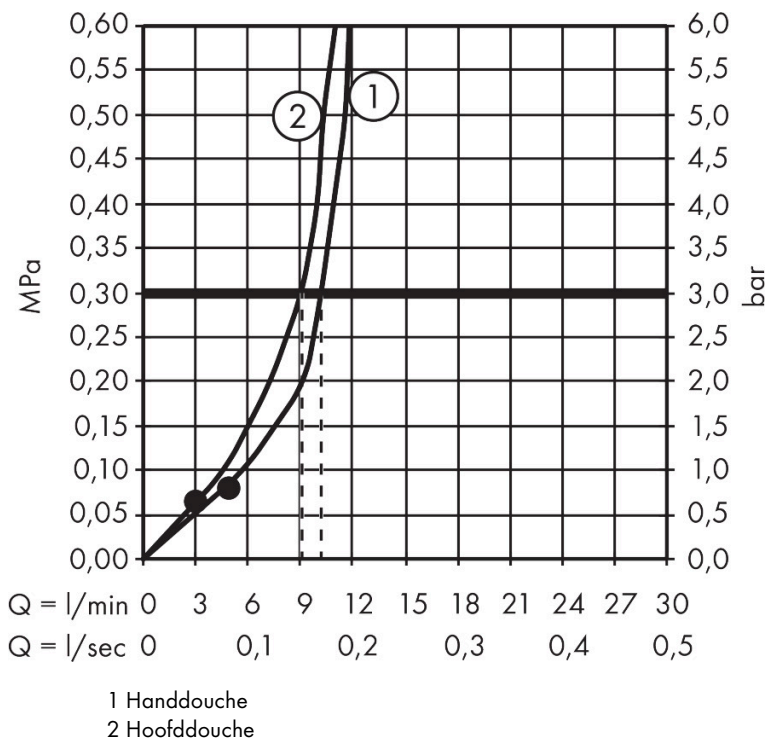

- bestaat uit: hoofddouche, handdouche, schuifstuk, douchethermostaat, doucheslang, douchestang
- hoofddouche Raindance Alive S 300 1jet
- afmeting straalplaatoppervlak hoofddouche: 300 mm
- straalsoort hoofddouche: RainAir of PowderRain
- Schakelaar straalsoort: maakt het mogelijk om de straalsoort te veranderen, zelfs na montage, RainAir (vooraf ingesteld), wijziging naar PowderRain kan bij de montage worden geselecteerd of later eenvoudig worden gewijzigd
- doorstroomregelaar: 12 l/min (met mogelijke toleranties ± 10%)
- functie van: 5,8 l/min
- straalsoort handdouche: RainAir volle zachte regenstraal, PowderRain, massagestraal
- maximale doorstroomhoeveelheid van handdouche bij 3 bar: 9,1 l/min
- maximale doorstroomhoeveelheid voor Showerpipe bij 3 bar: 11,8 l/min
- minimale bedrijfsdruk: 1 bar
- maximale bedrijfsdruk: 10 bar
- DropGuard vermindert het nadruppelen nadat de douche is gestopt tot slechts enkele seconden.
- handige straalkeuze via Select-knop op de handdouche
- kogelgewricht: hoek hoofddouche verstelbaar
- designafdekking verbergt de straalnoppen, vlak, minimalistisch

Technologie

Straalsoorten

Certificaat

Merk hansgrohe
 Artikelnaam **Raindance Alive S** Showerpipe 300 1jet met ShowerSelect Comfort
 Art.nr. 24582140
 Oppervlakte Brushed Bronze
 Netto prijs 2.386,80 EUR

Stroomschema

Merk hansgrohe
 Artikelnaam **Raindance Alive S** Showerpipe 300 1jet met ShowerSelect Comfort
 Art.nr. 24582140
 Oppervlakte Brushed Bronze
 Netto prijs 2.386,80 EUR

Installatievoorbeelden