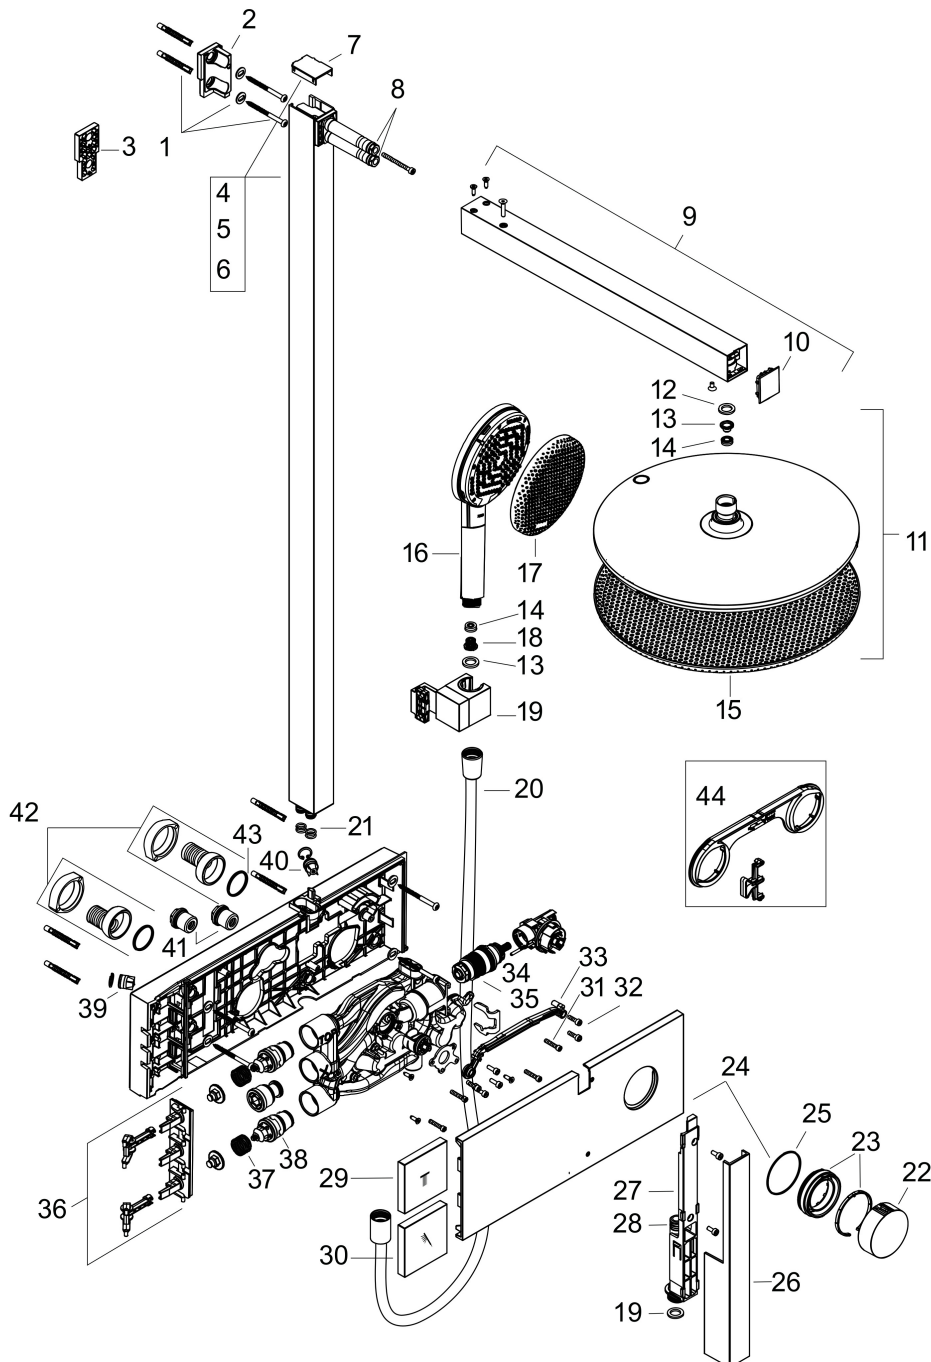

Merk hansgrohe
Artikelnaam **Raindance Alive S** Showerpipe 300 1jet met ShowerSelect Comfort
Art.nr. 24582140
Oppervlakte Brushed Bronze
Netto prijs 2.386,80 EUR

Explosietekening voor bouwjaar: >04/25

Merk	hansgrohe
Artikelnaam	Raindance Alive S Showerpipe 300 ljet met ShowerSelect Comfort
Art.nr.	24582140
Oppervlakte	Brushed Bronze
Netto prijs	2.386,80 EUR

Onderdelen voor bouwjaar: >04/25

Pos	Beschrijving	Art.nr.	Prijs
1	bevestigingsmateriaal	96179000	10,82
2	wandhouder	85046000	21,22
3	opvulschijf 7 mm	85187670	54,08
4	stijgbuis met afdekking (1060 mm)	85034147	570,02
5	stijgbuis met afdekking (960 mm)	85034140	570,02
6	stijgbuis met afdekking (860 mm)	85231140	1.083,16
7	afdekkap boven	85035000	17,26
8	O-ring 9x2,5	98217000	3,12
9	douche-arm compl.	85033140	230,26
10	afdekkap	98270140	40,14
11		24520140	684,22
12	dichting	98058000	3,12
13	filter	92421000	13,21
14	doorstroombegrenzer	98092000	8,01
15	afdekkap	98273000	236,70
16	Handdouche	24500140	125,71
17	afdekkap	85328000	21,22
18	zeef	92672000	4,99
19	schuifstuk cpl.	85036140	142,79
20	doucheslang 1,60 m	28260140	60,28
21	O-ring 9x1,5	98117000	3,12
22	thermostaatgreep	85037140	100,36
23	kraangreep	85038140	51,06
24	afdekkap	85041140	230,26
25	O-ring 48x1,5	92159000	3,12
26	afdekkap	85039140	40,14
27	bevestigingsmateriaal	85040000	21,22
28	O-ring 12x2	98214000	3,12
29	drukschakelaar	85042140	63,34
30	drukschakelaar	85043140	63,34
31	borgschroef	95140000	4,99
32	cilinderkopschroef M4x12	94929000	4,99
33	trekstang	85137000	34,01
34	temperatuur regeleenheid	98282000	95,16