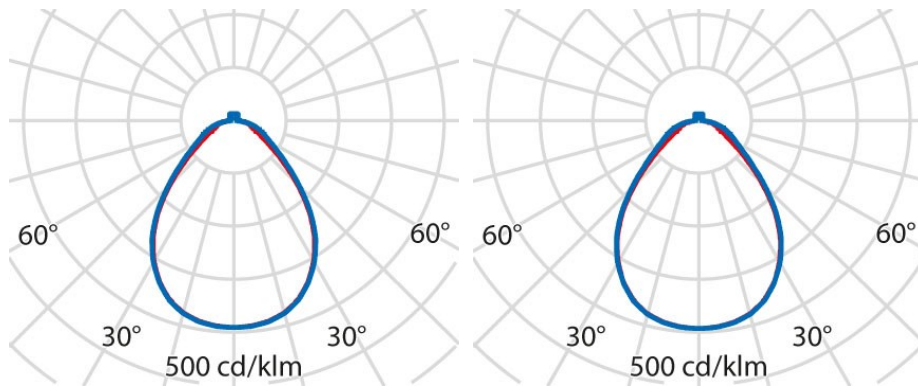

Fotometrische gegevens