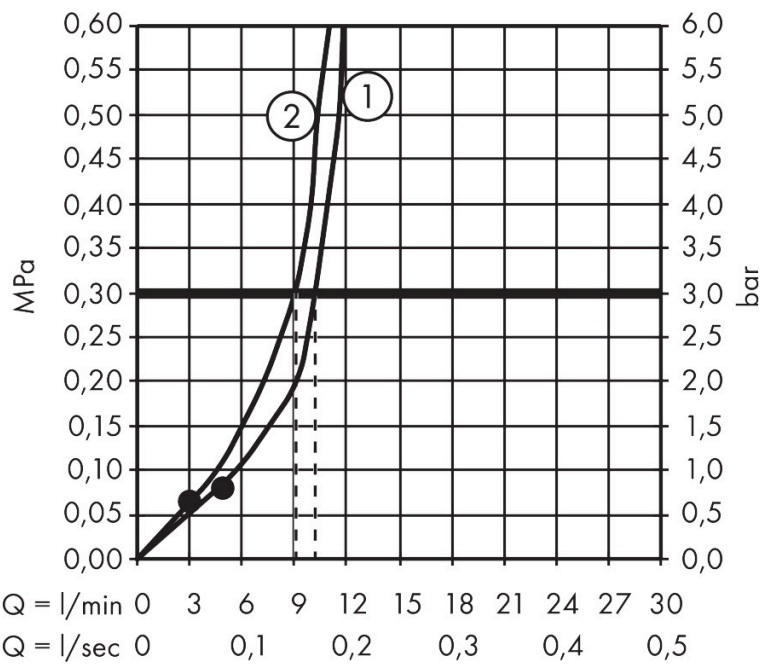

Merk hansgrohe
Artikelnaam **Raindance Alive S** Showerpipe 300 1jet met ShowerSelect Comfort
Art.nr. 24582340
Oppervlakte Brushed Black Chrome
Netto prijs 2.386,80 EUR

Stroomschema

1 Handdouche
2 Hoofddouche