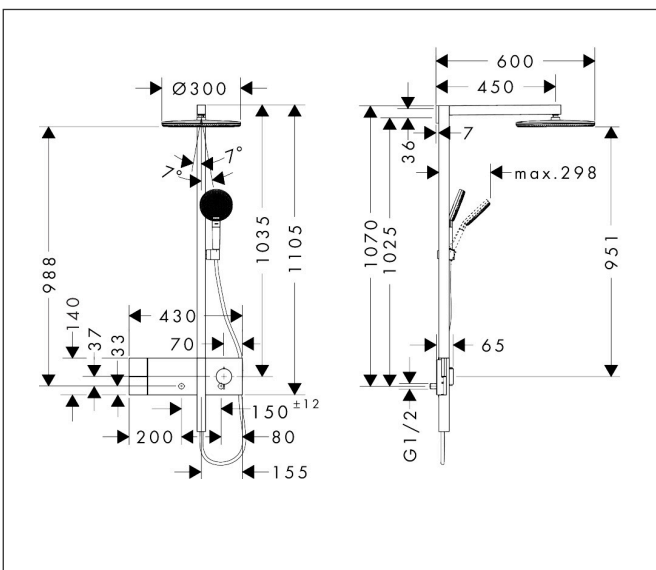

Merk hansgrohe
 Artikelnaam **Raindance Alive S** Showerpipe 300 1jet met ShowerSelect Comfort
 Art.nr. 24582340
 Oppervlakte Brushed Black Chrome
 Netto prijs 2.386,80 EUR

Product foto

Maat tekeningen

Kenmerken

- bestaat uit: hoofddouche, handdouche, schuifstuk, douchethermostaat, doucheslang, douchestang
- hoofddouche Raindance Alive S 300 1jet
- afmeting straalplaatoppervlak hoofddouche: 300 mm
- straalsoort hoofddouche: RainAir of PowderRain
- Schakelaar straalsoort: maakt het mogelijk om de straalsoort te veranderen, zelfs na montage, RainAir (vooraf ingesteld), wijziging naar PowderRain kan bij de montage worden geselecteerd of later eenvoudig worden gewijzigd
- doorstroomregelaar: 12 l/min (met mogelijke toleranties ± 10%)
- functie van: 5,8 l/min
- straalsoort handdouche: RainAir volle zachte regenstraal, PowderRain, massagestraal
- maximale doorstroomhoeveelheid van handdouche bij 3 bar: 9,1 l/min
- maximale doorstroomhoeveelheid voor Showerpipe bij 3 bar: 11,8 l/min
- minimale bedrijfsdruk: 1 bar
- maximale bedrijfsdruk: 10 bar
- DropGuard vermindert het nadruppelen nadat de douche is gestopt tot slechts enkele seconden.
- handige straalkuize via Select-knop op de handdouche
- kogelgewricht: hoek hoofddouche verstelbaar
- designafdekking verbergt de straalnoppen, vlak, minimalistisch

Technologie

Straalsoorten

Certificaat

Merk hansgrohe
 Artikelnaam **Raindance Alive S** Showerpipe 300 1jet met ShowerSelect Comfort
 Art.nr. 24582340
 Oppervlakte Brushed Black Chrome
 Netto prijs 2.386,80 EUR