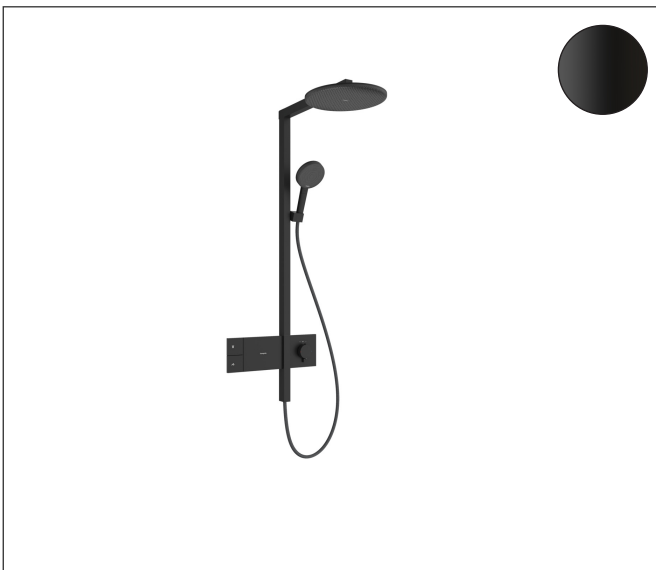

Merk hansgrohe
 Artikelnaam **Raindance Alive S** Showerpipe 300 1jet met ShowerSelect Comfort
 Art.nr. 24582670
 Oppervlakte mat zwart
 Netto prijs 2.068,56 EUR

Product foto

Maat tekeningen

Kenmerken

- bestaat uit: hoofddouche, handdouche, schuifstuk, douchethermostaat, doucheslang, douchestang
- hoofddouche Raindance Alive S 300 1jet
- afmeting straalplaatoppervlak hoofddouche: 300 mm
- straalsoort hoofddouche: RainAir of PowderRain
- Schakelaar straalsoort: maakt het mogelijk om de straalsoort te veranderen, zelfs na montage, RainAir (vooraf ingesteld), wijziging naar PowderRain kan bij de montage worden geselecteerd of later eenvoudig worden gewijzigd
- doorstroomregelaar: 12 l/min (met mogelijke toleranties $\pm 10\%$)
- functie van: 5,8 l/min
- straalsoort handdouche: RainAir volle zachte regenstraal, PowderRain, massagestraal
- maximale doorstroomhoeveelheid van handdouche bij 3 bar: 9,1 l/min
- maximale doorstroomhoeveelheid voor Showerpipe bij 3 bar: 11,8 l/min
- minimale bedrijfsdruk: 1 bar
- maximale bedrijfsdruk: 10 bar
- DropGuard vermindert het nadruppelen nadat de douche is gestopt tot slechts enkele seconden.
- handige straalkeuze via Select-knop op de handdouche
- kogelgewricht: hoek hoofddouche verstelbaar
- designafdekking verbergt de straalnoppen, vlak, minimalistisch

Technologie

Straalsoorten

Certificaat

Merk hansgrohe
 Artikelnaam **Raindance Alive S** Showerpipe 300 1jet met ShowerSelect Comfort
 Art.nr. 24582670
 Oppervlakte mat zwart
 Netto prijs 2.068,56 EUR

Stroomschema

1 Handdouche
 2 Hoofddouche

Merk hansgrohe
 Artikelnaam **Raindance Alive S** Showerpipe 300 1jet met ShowerSelect Comfort
 Art.nr. 24582670
 Oppervlakte mat zwart
 Netto prijs 2.068,56 EUR

Installatievoorbeelden