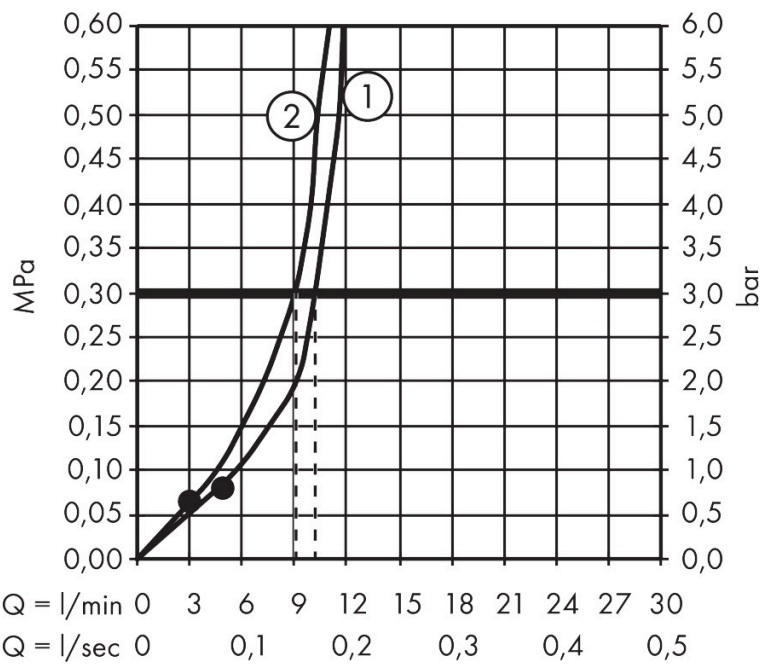

Merk hansgrohe
 Artikelnaam **Raindance Alive S** Showerpipe 300 1jet met ShowerSelect Comfort
 Art.nr. 24582670
 Oppervlakte mat zwart
 Netto prijs 2.068,56 EUR

Product foto

Maat tekeningen

Kenmerken

- bestaat uit: hoofddouche, handdouche, schuifstuk, douchethermostaat, doucheslang, douchestang
- hoofddouche Raindance Alive S 300 1jet
- afmeting straalplaatoppervlak hoofddouche: 300 mm
- straalsoort hoofddouche: RainAir of PowderRain
- Schakelaar straalsoort: maakt het mogelijk om de straalsoort te veranderen, zelfs na montage, RainAir (vooraf ingesteld), wijziging naar PowderRain kan bij de montage worden geselecteerd of later eenvoudig worden gewijzigd
- doorstroomregelaar: 12 l/min (met mogelijke toleranties $\pm 10\%$)
- functie van: 5,8 l/min
- straalsoort handdouche: RainAir volle zachte regenstraal, PowderRain, massagestraal
- maximale doorstroomhoeveelheid van handdouche bij 3 bar: 9,1 l/min
- maximale doorstroomhoeveelheid voor Showerpipe bij 3 bar: 11,8 l/min
- minimale bedrijfsdruk: 1 bar
- maximale bedrijfsdruk: 10 bar
- DropGuard vermindert het nadruppelen nadat de douche is gestopt tot slechts enkele seconden.
- handige straalkeuze via Select-knop op de handdouche
- kogelgewricht: hoek hoofddouche verstelbaar
- designafdekking verbergt de straalnoppen, vlak, minimalistisch

Technologie

Straalsoorten

Certificaat

Merk hansgrohe
 Artikelnaam **Raindance Alive S** Showerpipe 300 1jet met ShowerSelect Comfort
 Art.nr. 24582670
 Oppervlakte mat zwart
 Netto prijs 2.068,56 EUR

Stroomschema

1 Handdouche
 2 Hoofddouche

Merk hansgrohe
 Artikelnaam **Raindance Alive S** Showerpipe 300 1jet met ShowerSelect Comfort
 Art.nr. 24582670
 Oppervlakte mat zwart
 Netto prijs 2.068,56 EUR

Installatievoorbeelden