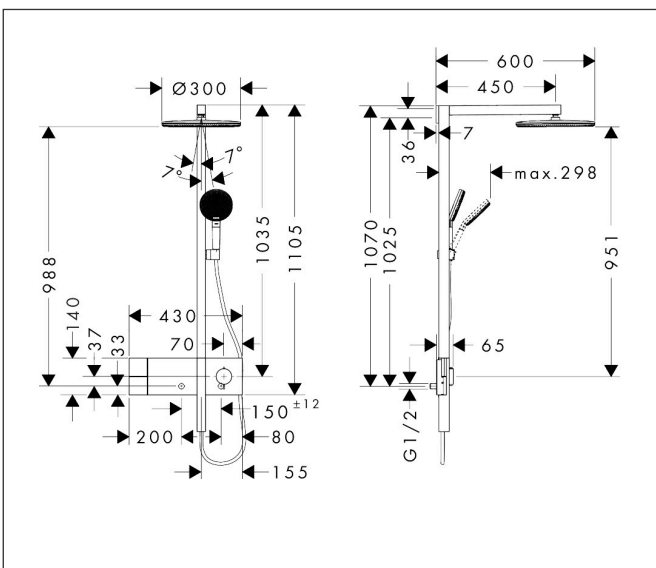

Merk hansgrohe
 Artikelnaam **Raindance Alive S** Showerpipe 300 1jet met ShowerSelect Comfort
 Art.nr. 24582670
 Oppervlakte mat zwart
 Netto prijs 2.068,56 EUR

Product foto

Maat tekeningen

Kenmerken

- bestaat uit: hoofddouche, handdouche, schuifstuk, douchethermostaat, doucheslang, douchestang
- hoofddouche Raindance Alive S 300 1jet
- afmeting straalplaatoppervlak hoofddouche: 300 mm
- straalsoort hoofddouche: RainAir of PowderRain
- Schakelaar straalsoort: maakt het mogelijk om de straalsoort te veranderen, zelfs na montage, RainAir (vooraf ingesteld), wijziging naar PowderRain kan bij de montage worden geselecteerd of later eenvoudig worden gewijzigd
- doorstroomregelaar: 12 l/min (met mogelijke toleranties $\pm 10\%$)
- functie van: 5,8 l/min
- straalsoort handdouche: RainAir volle zachte regenstraal, PowderRain, massagestraal
- maximale doorstroomhoeveelheid van handdouche bij 3 bar: 9,1 l/min
- maximale doorstroomhoeveelheid voor Showerpipe bij 3 bar: 11,8 l/min
- minimale bedrijfsdruk: 1 bar
- maximale bedrijfsdruk: 10 bar
- DropGuard vermindert het nadruppelen nadat de douche is gestopt tot slechts enkele seconden.
- handige straalkeuze via Select-knop op de handdouche
- kogelgewricht: hoek hoofddouche verstelbaar
- designafdekking verbergt de straalnoppen, vlak, minimalistisch

Technologie

Straalsoorten

Certificaat

Merk hansgrohe
 Artikelnaam **Raindance Alive S** Showerpipe 300 1jet met ShowerSelect Comfort
 Art.nr. 24582670
 Oppervlakte mat zwart
 Netto prijs 2.068,56 EUR

Stroomschema

1 Handdouche
 2 Hoofddouche

Merk hansgrohe
 Artikelnaam **Raindance Alive S** Showerpipe 300 1jet met ShowerSelect Comfort
 Art.nr. 24582670
 Oppervlakte mat zwart
 Netto prijs 2.068,56 EUR

Installatievoorbeelden