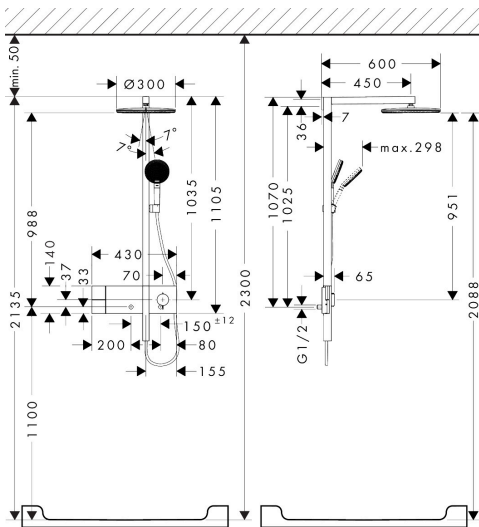

Merk hansgrohe
 Artikelnaam **Raindance Alive S** Showerpipe 300 1jet met ShowerSelect Comfort
 Art.nr. 24582670
 Oppervlakte mat zwart
 Netto prijs 2.068,56 EUR

Product foto

Maat tekeningen

Kenmerken

- bestaat uit: hoofddouche, handdouche, schuifstuk, douchethermostaat, doucheslang, douchestang
- hoofddouche Raindance Alive S 300 1jet
- afmeting straalplaatoppervlak hoofddouche: 300 mm
- straalsoort hoofddouche: RainAir of PowderRain
- Schakelaar straalsoort: maakt het mogelijk om de straalsoort te veranderen, zelfs na montage, RainAir (vooraf ingesteld), wijziging naar PowderRain kan bij de montage worden geselecteerd of later eenvoudig worden gewijzigd
- doorstroomregelaar: 12 l/min (met mogelijke toleranties $\pm 10\%$)
- functie van: 5,8 l/min
- straalsoort handdouche: RainAir volle zachte regenstraal, PowderRain, massagestraal
- maximale doorstroomhoeveelheid van handdouche bij 3 bar: 9,1 l/min
- maximale doorstroomhoeveelheid voor Showerpipe bij 3 bar: 11,8 l/min
- minimale bedrijfsdruk: 1 bar
- maximale bedrijfsdruk: 10 bar
- DropGuard vermindert het nadruppelen nadat de douche is gestopt tot slechts enkele seconden.
- handige straalkeuze via Select-knop op de handdouche
- kogelgewricht: hoek hoofddouche verstelbaar
- designafdekking verbergt de straalnoppen, vlak, minimalistisch

Technologie

Straalsoorten

Certificaat

Merk hansgrohe
 Artikelnaam **Raindance Alive S** Showerpipe 300 1jet met ShowerSelect Comfort
 Art.nr. 24582670
 Oppervlakte mat zwart
 Netto prijs 2.068,56 EUR

Stroomschema

1 Handdouche
 2 Hoofddouche

Merk hansgrohe
 Artikelnaam **Raindance Alive S** Showerpipe 300 1jet met ShowerSelect Comfort
 Art.nr. 24582670
 Oppervlakte mat zwart
 Netto prijs 2.068,56 EUR

Installatievoorbeelden