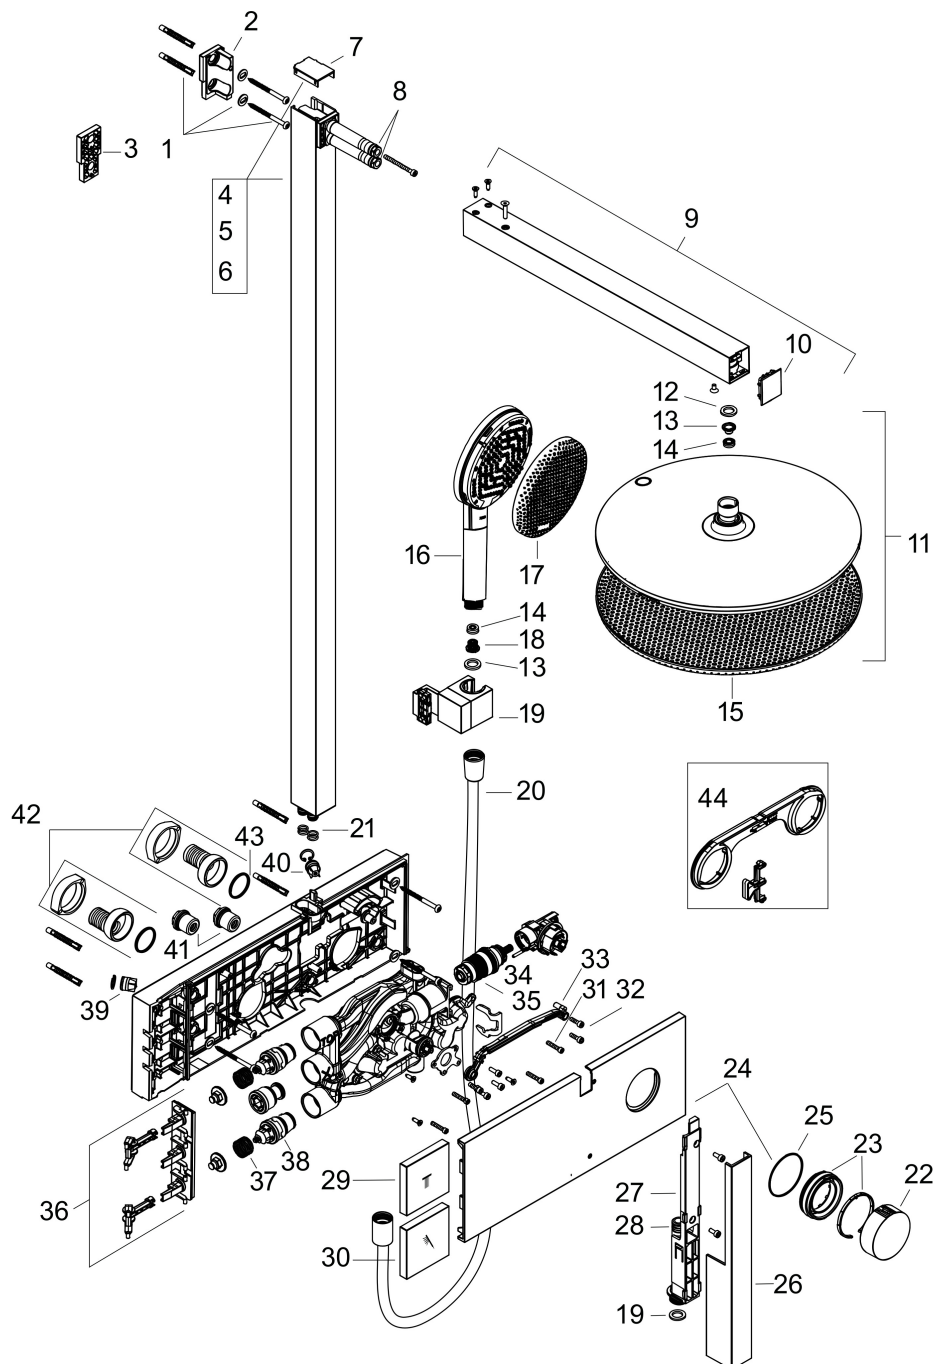

Merk hansgrohe
Artikelnaam **Raindance Alive S** Showerpipe 300 1jet met ShowerSelect Comfort
Art.nr. 24582670
Oppervlakte mat zwart
Netto prijs 2.068,56 EUR

Explosietekening voor bouwjaar: >04/25

Merk	hansgrohe
Artikelnaam	Raindance Alive S Showerpipe 300 ljet met ShowerSelect Comfort
Art.nr.	24582670
Oppervlakte	mat zwart
Netto prijs	2.068,56 EUR

Onderdelen voor bouwjaar: >04/25

Pos	Beschrijving	Art.nr.	Prijs
1	bevestigingsmateriaal	96179000	10,82
2	wandhouder	85046000	21,22
3	opvulschijf 7 mm	85187670	54,08
4	stijgbuis met afdekking (1060 mm)	85034677	570,02
5	stijgbuis met afdekking (960 mm)	85034670	570,02
6	stijgbuis met afdekking (860 mm)	85231670	1.083,16
7	afdekkap boven	85035000	17,26
8	O-ring 9x2,5	98217000	3,12
9	douche-arm compl.	85033670	230,26
10	afdekkap	98270670	
11		24520670	592,99
12	dichting	98058000	3,12
13	filter	92421000	13,21
14	doorstroombegrenzer	98092000	8,01
15	afdekkap	98273000	236,70
16	Handdouche	24500670	108,94
17	afdekkap	85328000	21,22
18	zeef	92672000	4,99
19	schuifstuk cpl.	85036670	142,79
20	doucheslang 1,60 m	28260670	56,21
21	O-ring 9x1,5	98117000	3,12
22	thermostaatgreep	85037670	100,36
23	kraangreep	85038670	51,06
24	afdekkap	85041670	230,26
25	O-ring 48x1,5	92159000	3,12
26	afdekkap	85039670	40,14
27	bevestigingsmateriaal	85040000	21,22
28	O-ring 12x2	98214000	3,12
29	drukschakelaar	85042670	63,34
30	drukschakelaar	85043670	63,34
31	borgschroef	95140000	4,99
32	cilinderkopschroef M4x12	94929000	4,99
33	trekstang	85137000	34,01