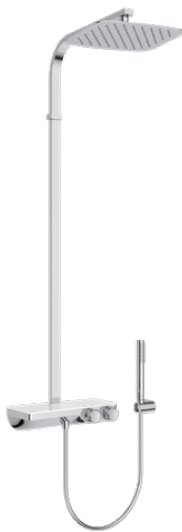

CERATHERM S200

A7332AA

Ceratherm S200 | Douchesysteem 314x465x1134 mm in chroom afwerking, 12.0 l/min (3 bar) | Thermostatische functie, Water- en energiebesparend, Veiligheidsstop

Afbeelding & technische tekening

Algemene informatie

| | |
|------------------------------|----------------|
| Productcategorie: | Douchesystemen |
| Producttype: | Douchesysteem |
| Merk: | Ideal Standard |
| Collectie: | Ceratherm S200 |
| Ontwerper: | Ideal Standard |
| Colour: | AA - Chroom |
| Afwerking van het oppervlak: | glanzend |
| Hoogte (mm): | 1134 |
| Breedte (mm): | 314 |
| Lengte / sprong (mm): | 465 |
| Bevestigingswijze: | S-koppelingen |
| Nettogewicht (kg): | 6.30 |
| VVS: | 722591824 |
| EAN-code: | 4015413350822 |

Producten die meegeleverd worden

| | |
|----------|---|
| A3330AA: | IDEALRAIN Doucheslang 1600 mm in chroom afwerking |
| B0390MY: | IDEALRAIN LUXE Hoofddouche 300x53x200 mm in RVS afwerking, 11 l/min (3 bar) |

Product specificaties

| | |
|-----------------------------------|----------|
| Verstelbare bevestigingspunten: | Nee |
| Kleurcode: | AA |
| Kleuromschrijving: | chroom |
| Cool Body Technologie: | Nee |
| Afsluitbare S-koppelingen: | Nee |
| Instelbare spoeltijd: | Nee |
| In hoogte verstelbare handdouche: | Nee |
| Positie greep: | Voorkant |