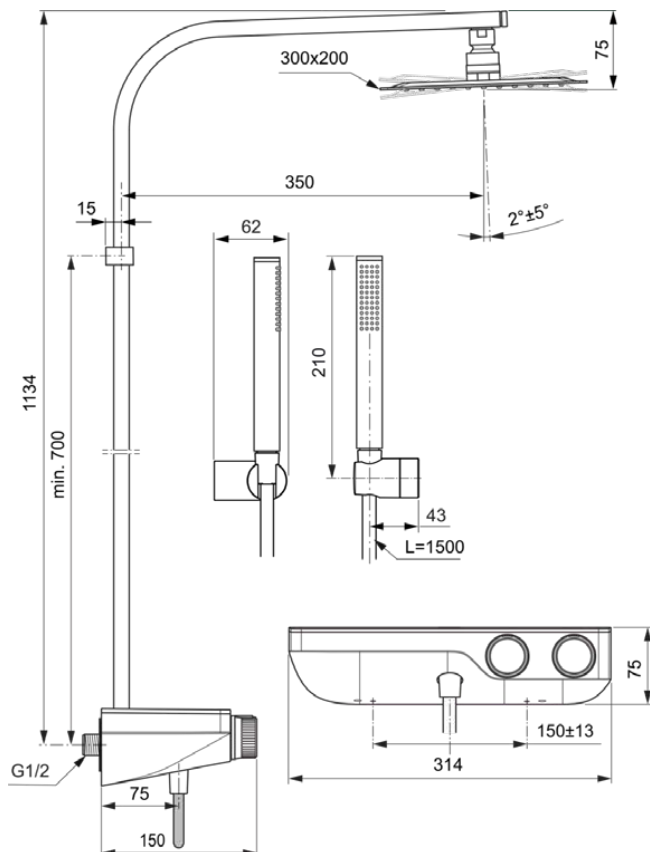

CERATHERM S200

A7332AA

Ceratherm S200 | Douchesysteem 314x465x1134 mm in chroom afwerking, 12.0 l/min (3 bar) | Thermostatische functie, Water- en energiebesparend, Veiligheidsstop

Afbeelding & technische tekening

Algemene informatie

| | |
|------------------------------|----------------|
| Productcategorie: | Douchesystemen |
| Producttype: | Douchesysteem |
| Merk: | Ideal Standard |
| Collectie: | Ceratherm S200 |
| Ontwerper: | Ideal Standard |
| Colour: | AA - Chroom |
| Afwerking van het oppervlak: | glanzend |
| Hoogte (mm): | 1134 |
| Breedte (mm): | 314 |
| Lengte / sprong (mm): | 465 |
| Bevestigingswijze: | S-koppelingen |
| Nettogewicht (kg): | 6.30 |
| VVS: | 722591824 |
| EAN-code: | 4015413350822 |

Producten die meegeleverd worden

| | |
|----------|---|
| A3330AA: | IDEALRAIN Doucheslang 1600 mm in chroom afwerking |
| B0390MY: | IDEALRAIN LUXE Hoofddouche 300x53x200 mm in RVS afwerking, 11 l/min (3 bar) |

Product specificaties

| | |
|-----------------------------------|----------|
| Verstelbare bevestigingspunten: | Nee |
| Kleurcode: | AA |
| Kleuromschrijving: | chroom |
| Cool Body Technologie: | Nee |
| Afsluitbare S-koppelingen: | Nee |
| Instelbare spoeltijd: | Nee |
| In hoogte verstelbare handdouche: | Nee |
| Positie greep: | Voorkant |