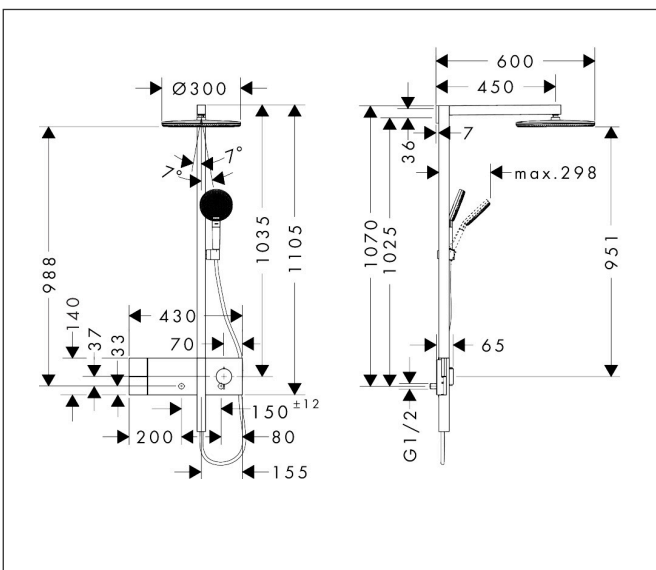

Merk hansgrohe
 Artikelnaam **Raindance Alive S** Showerpipe 300 1jet met ShowerSelect Comfort
 Art.nr. 24582700
 Oppervlakte mat wit
 Netto prijs 2.068,56 EUR

Product foto

Maat tekeningen

Kenmerken

- bestaat uit: hoofddouche, handdouche, schuifstuk, douchethermostaat, doucheslang, douchestang
- hoofddouche Raindance Alive S 300 1jet
- afmeting straalplaatoppervlak hoofddouche: 300 mm
- straalsoort hoofddouche: RainAir of PowderRain
- Schakelaar straalsoort: maakt het mogelijk om de straalsoort te veranderen, zelfs na montage, RainAir (vooraf ingesteld), wijziging naar PowderRain kan bij de montage worden geselecteerd of later eenvoudig worden gewijzigd
- doorstroomregelaar: 12 l/min (met mogelijke toleranties ± 10%)
- functie van: 5,8 l/min
- straalsoort handdouche: RainAir volle zachte regenstraal, PowderRain, massagestraal
- maximale doorstroomhoeveelheid van handdouche bij 3 bar: 9,1 l/min
- maximale doorstroomhoeveelheid voor Showerpipe bij 3 bar: 11,8 l/min
- minimale bedrijfsdruk: 1 bar
- maximale bedrijfsdruk: 10 bar
- DropGuard vermindert het nadruppelen nadat de douche is gestopt tot slechts enkele seconden.
- handige straalkeuze via Select-knop op de handdouche
- kogelgewricht: hoek hoofddouche verstelbaar
- designafdekking verbergt de straalnoppen, vlak, minimalistisch

Technologie

Straalsoorten

Certificaat

Merk hansgrohe
 Artikelnaam **Raindance Alive S** Showerpipe 300 1jet met ShowerSelect Comfort
 Art.nr. 24582700
 Oppervlakte mat wit
 Netto prijs 2.068,56 EUR

Stroomschema

1 Handdouche
 2 Hoofddouche

Merk hansgrohe
 Artikelnaam **Raindance Alive S** Showerpipe 300 1jet met ShowerSelect Comfort
 Art.nr. 24582700
 Oppervlakte mat wit
 Netto prijs 2.068,56 EUR

Explosietekening voor bouwjaar: >04/25