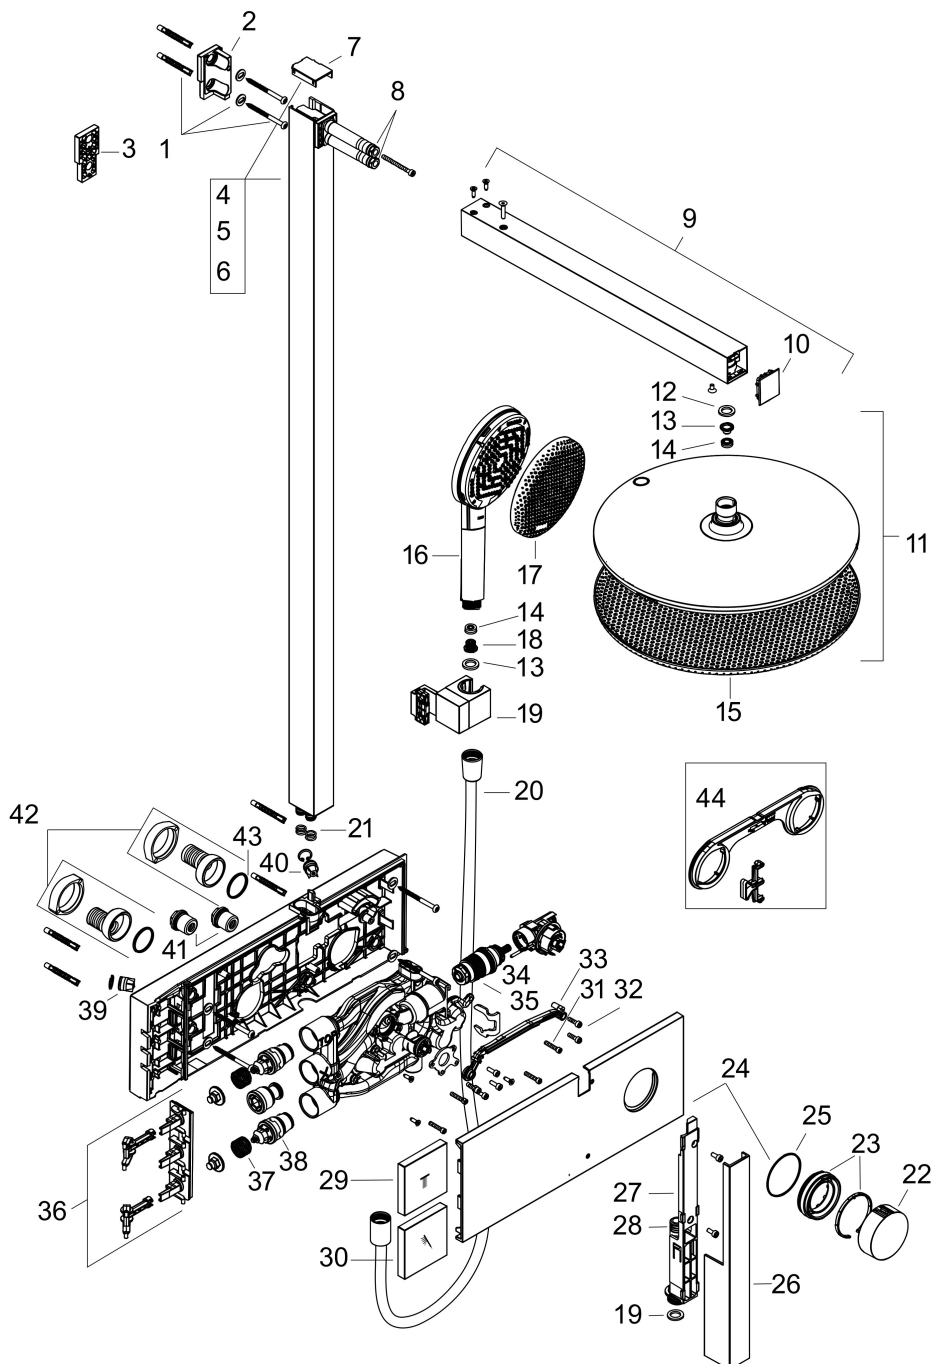

Merk hansgrohe
Artikelnaam **Raindance Alive S** Showerpipe 300 1jet met ShowerSelect Comfort
Art.nr. 24582700
Oppervlakte mat wit
Netto prijs 2.068,56 EUR

Explosietekening voor bouwjaar: >04/25

Merk	hansgrohe
Artikelnaam	Raindance Alive S Showerpipe 300 ljet met ShowerSelect Comfort
Art.nr.	24582700
Oppervlakte	mat wit
Netto prijs	2.068,56 EUR

Onderdelen voor bouwjaar: >04/25

Pos	Beschrijving	Art.nr.	Prijs
1	bevestigingsmateriaal	96179000	10,82
2	wandhouder	85046000	21,22
3	opvulschijf 7 mm	85187670	54,08
4	stijgbuis met afdekking (1060 mm)	85034707	570,02
5	stijgbuis met afdekking (960 mm)	85034700	570,02
6	stijgbuis met afdekking (860 mm)	85231700	1.083,16
7	afdekkap boven	85035000	17,26
8	O-ring 9x2,5	98217000	3,12
9	douche-arm compl.	85033700	230,26
10	afdekkap	98270700	
11		24520700	592,99
12	dichting	98058000	3,12
13	filter	92421000	13,21
14	doorstroombegrenzer	98092000	8,01
15	afdekkap	98273000	236,70
16	Handdouche	24500700	108,94
17	afdekkap	85328000	21,22
18	zeef	92672000	4,99
19	schuifstuk cpl.	85036700	142,79
20	doucheslang 1,60 m	28260700	56,21
21	O-ring 9x1,5	98117000	3,12
22	thermostaatgreep	85037700	100,36
23	kraangreep	85038700	51,06
24	afdekkap	85041700	230,26
25	O-ring 48x1,5	92159000	3,12
26	afdekkap	85039700	40,14
27	bevestigingsmateriaal	85040000	21,22
28	O-ring 12x2	98214000	3,12
29	drukschakelaar	85042700	63,34
30	drukschakelaar	85043700	63,34
31	borgschroef	95140000	4,99
32	cilinderkopschroef M4x12	94929000	4,99
33	trekstang	85137000	34,01