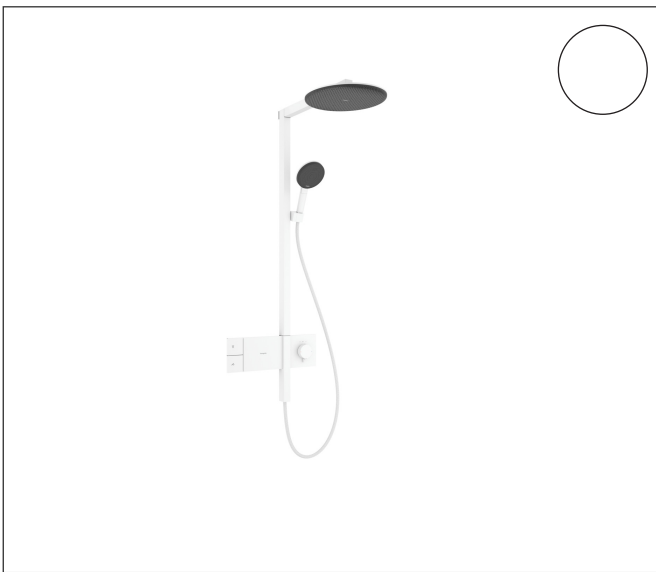

Merk hansgrohe
 Artikelnaam **Raindance Alive S** Showerpipe 300 1jet met ShowerSelect Comfort
 Art.nr. 24582700
 Oppervlakte mat wit
 Netto prijs 2.068,56 EUR

Product foto

Maat tekeningen

Kenmerken

- bestaat uit: hoofddouche, handdouche, schuifstuk, douchethermostaat, doucheslang, douchestang
- hoofddouche Raindance Alive S 300 1jet
- afmeting straalplaatoppervlak hoofddouche: 300 mm
- straalsoort hoofddouche: RainAir of PowderRain
- Schakelaar straalsoort: maakt het mogelijk om de straalsoort te veranderen, zelfs na montage, RainAir (vooraf ingesteld), wijziging naar PowderRain kan bij de montage worden geselecteerd of later eenvoudig worden gewijzigd
- doorstroomregelaar: 12 l/min (met mogelijke toleranties ± 10%)
- functie van: 5,8 l/min
- straalsoort handdouche: RainAir volle zachte regenstraal, PowderRain, massagestraal
- maximale doorstroomhoeveelheid van handdouche bij 3 bar: 9,1 l/min
- maximale doorstroomhoeveelheid voor Showerpipe bij 3 bar: 11,8 l/min
- minimale bedrijfsdruk: 1 bar
- maximale bedrijfsdruk: 10 bar
- DropGuard vermindert het nadruppelen nadat de douche is gestopt tot slechts enkele seconden.
- handige straalkeuze via Select-knop op de handdouche
- kogelgewricht: hoek hoofddouche verstelbaar
- designafdekking verbergt de straalnoppen, vlak, minimalistisch

Technologie

Straalsoorten

Certificaat

Merk hansgrohe
 Artikelnaam **Raindance Alive S** Showerpipe 300 1jet met ShowerSelect Comfort
 Art.nr. 24582700
 Oppervlakte mat wit
 Netto prijs 2.068,56 EUR

Stroomschema

1 Handdouche
 2 Hoofddouche

Merk hansgrohe
 Artikelnaam **Raindance Alive S** Showerpipe 300 1jet met ShowerSelect Comfort
 Art.nr. 24582700
 Oppervlakte mat wit
 Netto prijs 2.068,56 EUR

Explosietekening voor bouwjaar: >04/25