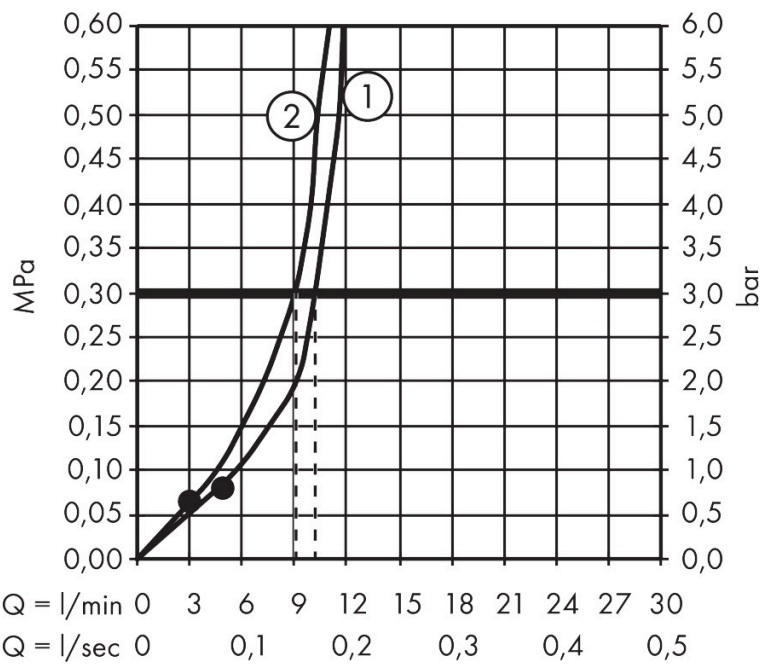

Merk hansgrohe
 Artikelnaam **Raindance Alive S** Showerpipe 300 1jet met ShowerSelect Comfort
 Art.nr. 24582700
 Oppervlakte mat wit
 Netto prijs 2.068,56 EUR

Product foto

Maat tekeningen

Kenmerken

- bestaat uit: hoofddouche, handdouche, schuifstuk, douchethermostaat, doucheslang, douchestang
- hoofddouche Raindance Alive S 300 1jet
- afmeting straalplaatoppervlak hoofddouche: 300 mm
- straalsoort hoofddouche: RainAir of PowderRain
- Schakelaar straalsoort: maakt het mogelijk om de straalsoort te veranderen, zelfs na montage, RainAir (vooraf ingesteld), wijziging naar PowderRain kan bij de montage worden geselecteerd of later eenvoudig worden gewijzigd
- doorstroomregelaar: 12 l/min (met mogelijke toleranties ± 10%)
- functie van: 5,8 l/min
- straalsoort handdouche: RainAir volle zachte regenstraal, PowderRain, massagestraal
- maximale doorstroomhoeveelheid van handdouche bij 3 bar: 9,1 l/min
- maximale doorstroomhoeveelheid voor Showerpipe bij 3 bar: 11,8 l/min
- minimale bedrijfsdruk: 1 bar
- maximale bedrijfsdruk: 10 bar
- DropGuard vermindert het nadruppelen nadat de douche is gestopt tot slechts enkele seconden.
- handige straalkeuze via Select-knop op de handdouche
- kogelgewricht: hoek hoofddouche verstelbaar
- designafdekking verbergt de straalnoppen, vlak, minimalistisch

Technologie

Straalsoorten

Certificaat

Merk hansgrohe
 Artikelnaam **Raindance Alive S** Showerpipe 300 1jet met ShowerSelect Comfort
 Art.nr. 24582700
 Oppervlakte mat wit
 Netto prijs 2.068,56 EUR

Stroomschema

1 Handdouche
 2 Hoofddouche

Merk hansgrohe
 Artikelnaam **Raindance Alive S** Showerpipe 300 1jet met ShowerSelect Comfort
 Art.nr. 24582700
 Oppervlakte mat wit
 Netto prijs 2.068,56 EUR

Explosietekening voor bouwjaar: >04/25